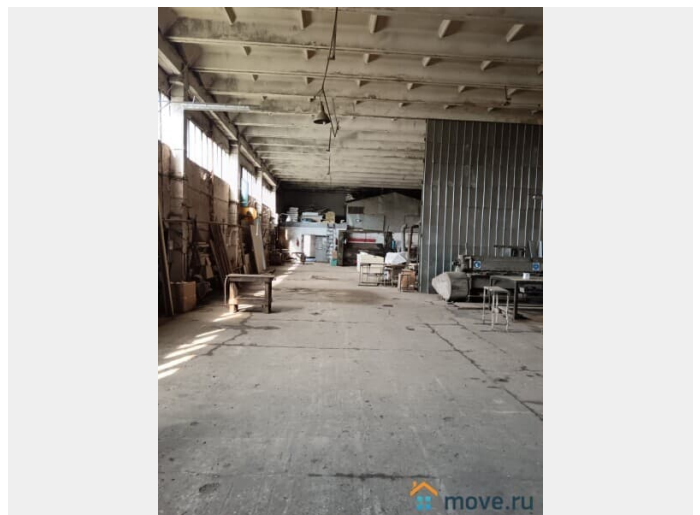

использование: предприятия, отдельно стоящие здания и сооружения с производством меньшего класса относительно основного производства
Производственное здание и земельный участок в собственности у юридического лица более 15 лет. Местонахождение: Владимирская область, р-н Александровский, пос. Балакирево, ул. Слободская, 9.
Стоимость аренды: 300 руб. за кв.м. (196.500 тыс.руб.)