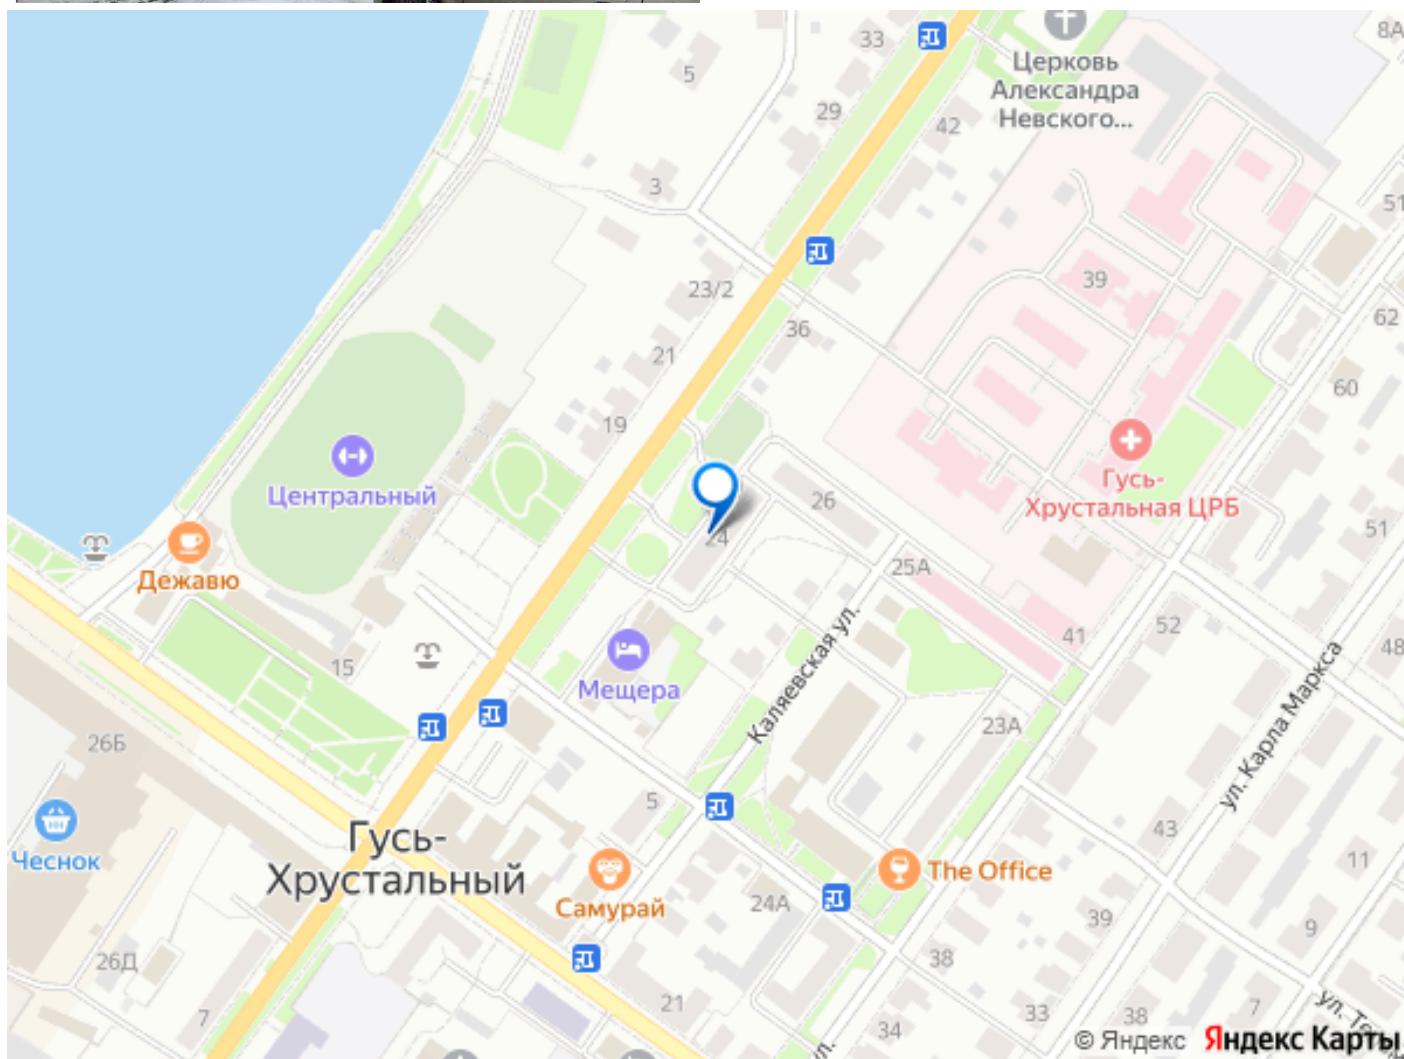

Move.ru - вся недвижимость России