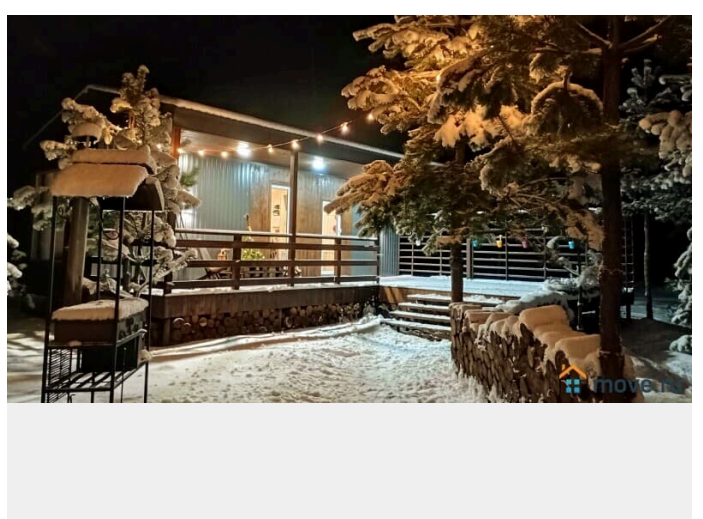

туалет в доме, душ в доме, кухня, отопление, водопровод, канализация, электричество

Описание

Уютный, небольшой домик в сосновом лесу, есть все необходимое для проживания и отдыха. Минимальный срок проживания две недели, стоимость указана за месяц. Территория фермерского хозяйства

Простокашино, приглашаем Вас провести лето на ферме, из окна домика Вам откроются поле подсолнухов, лес с лосями и оленями. Дом находится рядом с деревней, тихое место для жизни и отдыха. Семейная ферма "Простокашино" приглашает Вас отдохнуть на ее территории, отдельные домики, панорамные окна, великолепная природа в округе. "Простокашино" - это отдых для двоих, отдых для всей семьи, это отдых на природе, отдых в деревне с полным уединении. А для тех, кто хочет прикоснуться к жизни фермера, мы можем предоставить тепличку около домика. Цена указана за весенне, зимние и осенние месяцы!