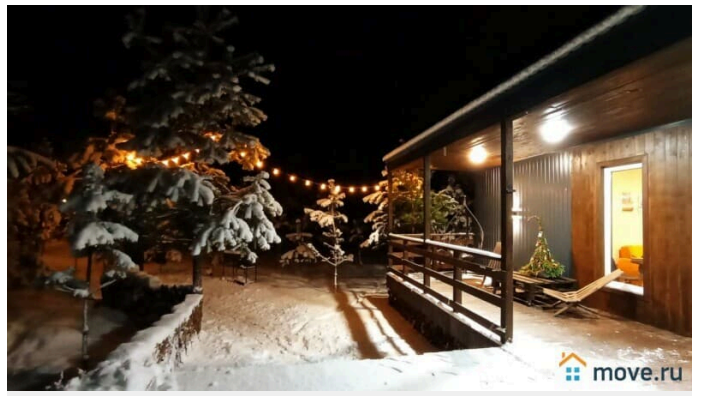

туалет в доме, душ в доме, кухня, отопление, водопровод, канализация, электричество

Описание

Уютный, небольшой домик в сосновом лесу, есть все необходимое для проживания и отдыха. Минимальный срок проживания две недели, стоимость указана за месяц. Территория фермерского хозяйства

Простокашино, приглашаем Вас провести лето на ферме, из окна домика Вам откроются поле подсолнухов, лес с лосями и оленями. Дом находится рядом с деревней, тихое место для жизни и отдыха. Семейная ферма "Простокашино" приглашает Вас отдохнуть на ее территории, отдельные домики, панорамные окна, великолепная природа в округе. "Простокашино" - это отдых для двоих, отдых для всей семьи, это отдых на природе, отдых в деревне с полным уединении. А для тех, кто хочет прикоснуться к жизни фермера, мы можем предоставить тепличку около домика. Цена указана за весенне, зимние и осенние месяцы!