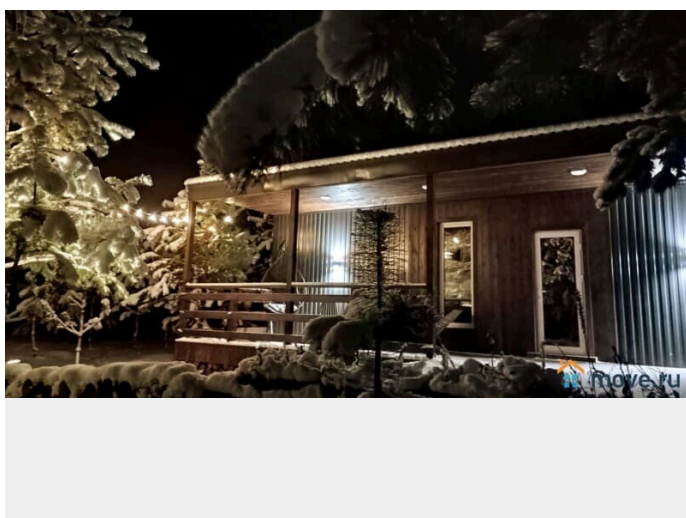

туалет в доме, душ в доме, кухня, отопление, водопровод, канализация, электричество

Описание

Уютный, небольшой домик в сосновом лесу, есть все необходимое для проживания и отдыха. Минимальный срок проживания две недели, стоимость указана за месяц. Территория фермерского хозяйства

Простокашино, приглашаем Вас провести лето на ферме, из окна домика Вам откроются поле подсолнухов, лес с лосями и оленями. Дом находится рядом с деревней, тихое место для жизни и отдыха. Семейная ферма "Простокашино" приглашает Вас отдохнуть на ее территории, отдельные домики, панорамные окна, великолепная природа в округе. "Простокашино" - это отдых для двоих, отдых для всей семьи, это отдых на природе, отдых в деревне с полным уединении. А для тех, кто хочет прикоснуться к жизни фермера, мы можем предоставить тепличку около домика. Цена указана за весенне, зимние и осенние месяцы!