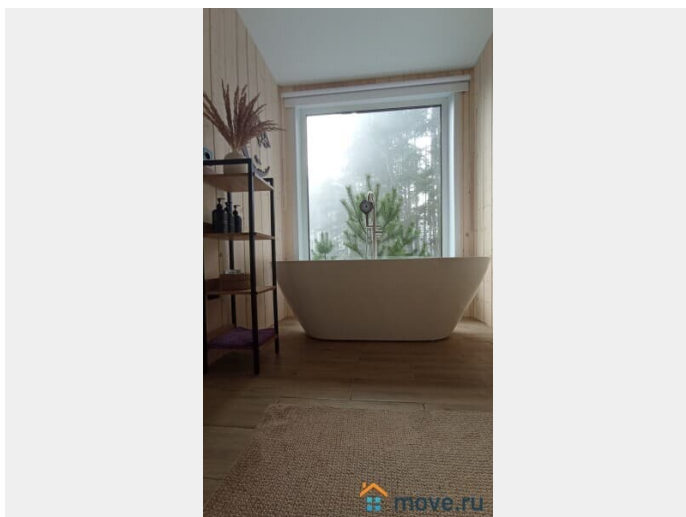

Простокашино, приглашаем Вас провести лето на ферме, из окна домика Вам откроются поле подсолнухов, лес с лосями и оленями. Дом находится рядом с деревней, тихое место для жизни и отдыха. Семейная ферма "Простокашино" приглашает Вас отдохнуть на ее территории, отдельные домики, панорамные окна, великолепная природа в округе. "Простокашино" - это отдых для двоих, отдых для всей семьи, это отдых на природе, отдых в деревне с полным уединении. А для тех, кто хочет прикоснуться к жизни фермера, мы можем предоставить тепличку около домика. Цена указана за весенне, зимние и осенние месяцы!