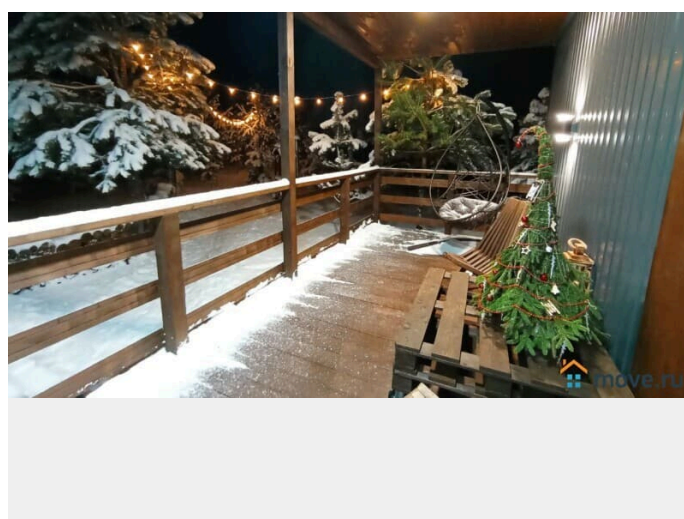

туалет в доме, душ в доме, кухня, отопление, водопровод, канализация, электричество

Описание

Уютный, небольшой домик в сосновом лесу, есть все необходимое для проживания и отдыха. Минимальный срок проживания две недели, стоимость указана за месяц. Территория фермерского хозяйства

Простокашино, приглашаем Вас провести лето на ферме, из окна домика Вам откроются поле подсолнухов, лес с лосями и оленями. Дом находится рядом с деревней, тихое место для жизни и отдыха. Семейная ферма "Простокашино" приглашает Вас отдохнуть на ее территории, отдельные домики, панорамные окна, великолепная природа в округе. "Простокашино" - это отдых для двоих, отдых для всей семьи, это отдых на природе, отдых в деревне с полным уединении. А для тех, кто хочет прикоснуться к жизни фермера, мы можем предоставить тепличку около домика. Цена указана за весенне, зимние и осенние месяцы!