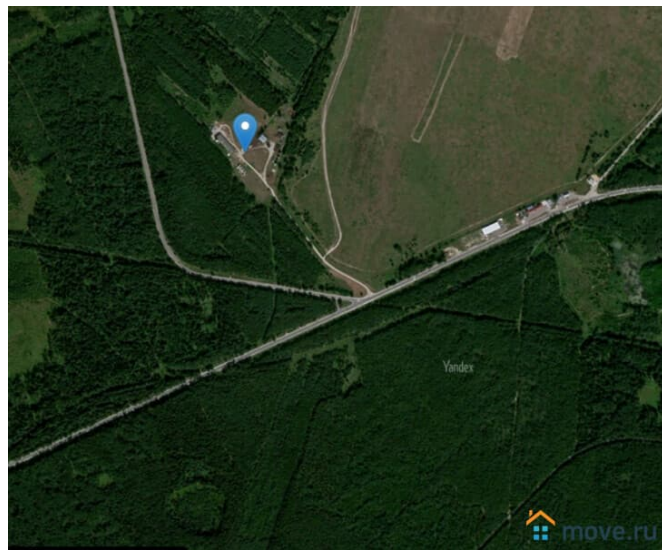

Продам

Раздел

[Земельные участки](#)

водопровод, канализация, электричество

Описание

Продажа имущественного комплекса в г.Киржач, Владимирская обл Продажа Земельного участка со строениями: Владимирская обл, г.Киржач. Расположен на Большом бетонном кольце Москвы (85км от МКАД по Щелковскому направлению). Площадь участка- 26 176 м2.(Собственность). Категория земель: Земли поселений (земли населенных пунктов) под производственную базу. Коммуникации: -Скважина- 175 м (артезианская вода) -Насосная (площадь 11,2 кв.м) -Трансформатор (подход ЛЭП 10 000V) Строения: -Жилой дом (новый, двухэтажный, отапливаемый, общая площадь 300 кв.м) с гаражом 37м2 -Жилой дом (одноэтажный, отапливаемый, общая площадь 37 кв.м) - Здание под офис (двухэтажное,

Федор Викторович

79126198284

для заметок

отапливаемое, с котельной и складом в подвале, общая площадь 270 кв.м). Везде установлена мебель. -Здание склада (площадь 262.8 кв.м) -Ангар (площадь 1064,4 кв.м) -Здание из пеноблоков (площадь 500кв.м)- недостроенное (можно расширить до 1500м2), высота потолка от 5.0 до 6.0 м - Две охранные кирпичные башни (двухэтажные, площадь 30 кв.м и 30 кв.м) - Здание (двухэтажное, общая площадь 1 этажа 350кв.м ,это здание как магазин или кафе, можно использовать по другому назначению), высота потолка 2.6м -Баня (двухэтажная , площади 65 кв.м) -Бытовое здание(новое, 50 кв.м) Вокруг территории лес -300 м до оживленной трассы Киржач - Москва -1 км до города Киржач (но территория относится к черте города и имеет городской адрес) -территория полностью освещается -85км от МКАД по Щелковскому направлению до территории -хороший грунт(супесь) -имеется пруд на территории - территория огорожена кирпичным забором высотой 2,5 метра -спутниковое телевидение, интернет Только по делу! Риелтерам, Оценщикам - Строго не беспокоить!