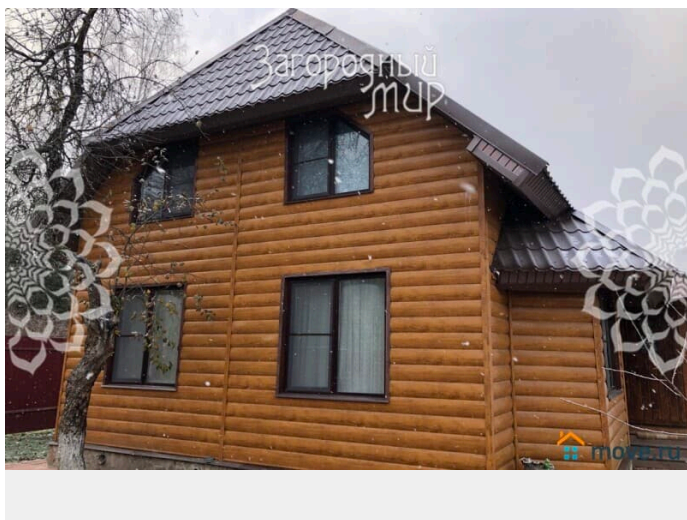

# 79154250348

Киржач, Восход

### Описание

Лот: 64897. Горьковское ш., 80 км от МКАД, Киржач. Снт Восход. Дом в закрытом поселке. Дом из бруса, внешне отделан сайдингом, площадью 140 кв.м с отделкой "под ключ". У дома кровля - металлочерепица, окна - тройные стеклопакеты. В доме уютная кухня, большая гостиная и спальня на 1ом этаже, санузел, просторный холл, 2 спальни на втором этаже. Чистый и светлый дом полностью меблирован, оборудован всей

для заметок

необходимой техникой. Дом застрахован и находится под охраной. Участок 12 соток: домик для гостей, беседка, выполнены ландшафтные работы, посажены молодые туи и голубые ели. Много разных фруктовых деревьев. Теплицы и грядки - очень плодородная почва. Участок огорожен металлическим забором. Коммуникации: электричество 15 кВт, канализация - септик, вода - летний водопровод и колодец на участке. Дорога к поселку проходит через лесопарковую зону, въезд через шлагбаум. Солидное окружение. Рядом лес речка.