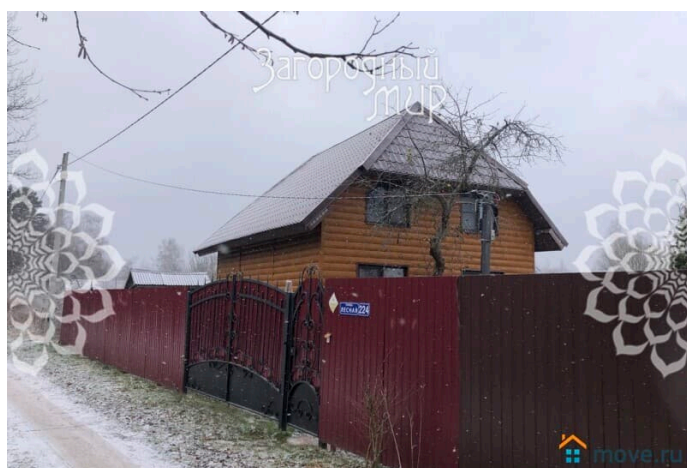

# 79154250348

Киржач, Восход

### Описание

Лот: 64897. Горьковское ш., 80 км от МКАД, Киржач. Снт Восход. Дом в закрытом поселке. Дом из бруса, внешне отделан сайдингом, площадью 140 кв.м с отделкой "под ключ". У дома кровля - металлочерепица, окна - тройные стеклопакеты. В доме уютная кухня, большая гостиная и спальня на 1ом этаже, санузел, просторный холл, 2 спальни на втором этаже. Чистый и светлый дом полностью меблирован, оборудован всей

для заметок

необходимой техникой. Дом застрахован и находится под охраной. Участок 12 соток: домик для гостей, беседка, выполнены ландшафтные работы, посажены молодые туи и голубые ели. Много разных фруктовых деревьев. Теплицы и грядки - очень плодородная почва. Участок огорожен металлическим забором. Коммуникации: электричество 15 кВт, канализация - септик, вода - летний водопровод и колодец на участке. Дорога к поселку проходит через лесопарковую зону, въезд через шлагбаум. Солидное окружение. Рядом лес речка.