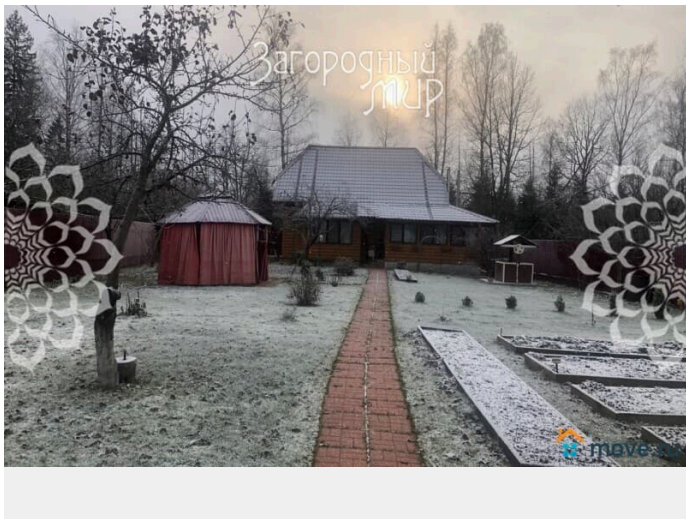

### Описание

Лот: 64897. Горьковское ш., 80 км от МКАД, Киржач. Снт Восход. Дом в закрытом поселке. Дом из бруса, внешне отделан сайдингом, площадью 140 кв.м с отделкой "под ключ". У дома кровля - металлочерепица, окна - тройные стеклопакеты. В доме уютная кухня, большая гостиная и спальня на 1ом этаже, санузел, просторный холл, 2 спальни на втором этаже. Чистый и светлый дом полностью меблирован, оборудован всей

для заметок

необходимой техникой. Дом застрахован и находится под охраной. Участок 12 соток: домик для гостей, беседка, выполнены ландшафтные работы, посажены молодые туи и голубые ели. Много разных фруктовых деревьев. Теплицы и грядки - очень плодородная почва. Участок огорожен металлическим забором. Коммуникации: электричество 15 кВт, канализация - септик, вода - летний водопровод и колодец на участке. Дорога к поселку проходит через лесопарковую зону, въезд через шлагбаум. Солидное окружение. Рядом лес речка.