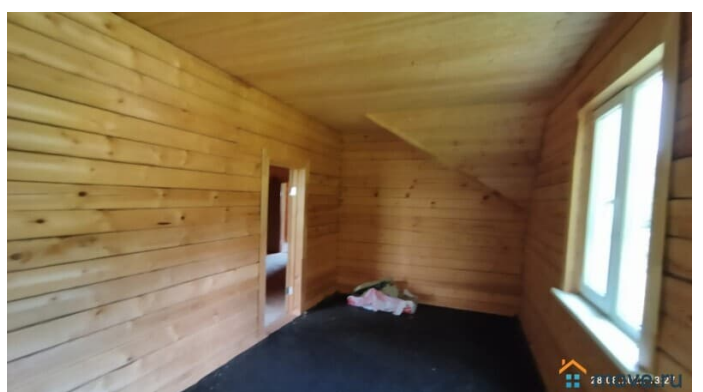

Абрамов Дмитрий, Центр

Недвижимости и Права

79307444041

для заметок

гостиная 30 кв.м. Дом из профилированного бруса 150х200 мм, утеплен и обшит снаружи сайдингом. В доме: свет, вода, канализация, газ проходит по границе участка. Дом просторный, с удобной планировкой. 1 этаж: кухня-гостиная, холл, бойлерная, с/у, коридор. 2 этаж: 3 комнаты, большой балкон. Участок 13 соток граничит с лесом, прямоугольный, ровный. Поселок охраняется, огорожен забором, находится недалеко от д. Лизуново, там есть магазин, автобусная остановка, мед. пункт. Дорога хорошая круглый год, зимой дорогу чистят.