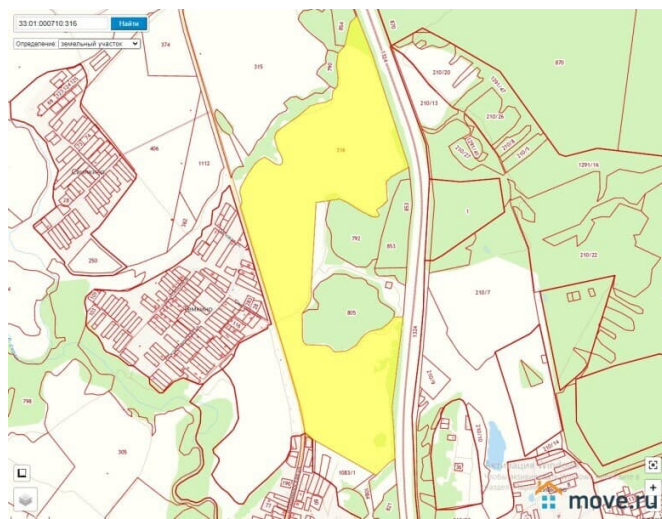

Мошноино

12 500 000 ₽

Мошноино

Земельные участки

Площадь участка

1603000 соток

Детали объекта

Тип сделки

Продам

Раздел

[Земельные участки](#)

Описание

Земля расположена рядом с пгт. Балакирево Владимирской области, Александровского района. Удаленность от Москвы 128 км по Ярославскому шоссе. Рядом железная дорога. Удобное сообщение Ярославль-Балакирево-Москва. От Москвы до Балакирево ходят прямые электрички. От Александрова до Балакирево ходят автобусы каждые 30 минут. От земельных участков до Балакирево 5 минут на машине или автобусе. В Балакирево имеется вся инфраструктура: магазины, сады, школа, аптеки, банк. Земля состоит из двух участков: 988000 кв. м и 615000 кв.м. Все участки вдоль асфальтированной дороги с круглогодичным подъездом. Почва: суглинок. Электричество и газ по границе участков. Кадастровые номера участков: 33:01:000710:316 Участок

Абрамов Дмитрий, Центр Недвижимости и Права 79307444041

для заметок