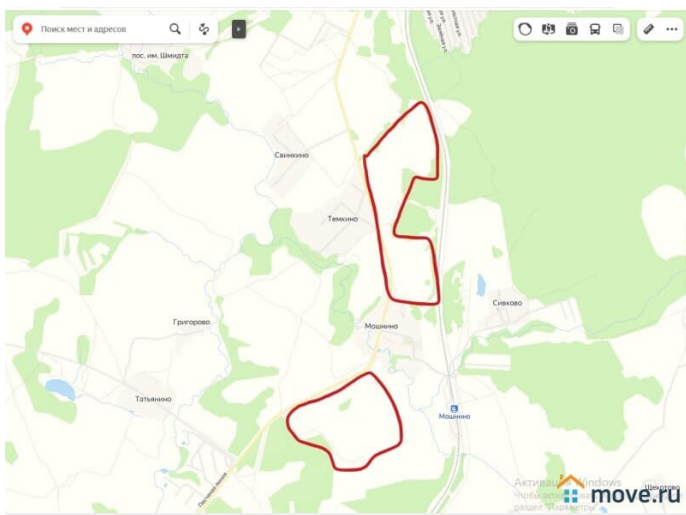

## Описание

Земля расположена рядом с пгт. Балакирево Владимирской области, Александровского района. Удаленность от Москвы 128 км по Ярославскому шоссе. Рядом железная дорога. Удобное сообщение Ярославль-Балакирево-Москва. От Москвы до Балакирево ходят прямые электрички. От Александрова до Балакирево ходят автобусы каждые 30 минут. От земельных участков до Балакирево 5 минут на машине или автобусе. В Балакирево имеется вся инфраструктура: магазины, сады, школа, аптеки, банк. Земля состоит из двух участков: 988000 кв. м и 615000 кв.м. Все участки вдоль асфальтированной дороги с круглогодичным подъездом. Почва: суглинок. Электричество и газ по границе участков. Кадастровые номера участков: 33:01:000710:316 Участок

## Абрамов Дмитрий, Центр Недвижимости и Права 79307444041

для заметок

находится примерно в 200 м по направлению на север от ориентира населенный пункт, расположенного за пределами участка, адрес ориентира: Владимирская область, р-н Александровский, МО Следневское, с. Мошно. Вид права: Собственность.

33:01:000710:317 Участок находится примерно в 50 м по направлению на юго-запад от ориентира населенный пункт, расположенного за пределами участка, адрес ориентира: Владимирская область, р-н Александровский, МО Следневское, с. Мошно. Вид права: Собственность.

33:01:000710:316 Участок находится примерно в 50 м по направлению на юго-запад от ориентира населенный пункт, расположенного за пределами участка, адрес ориентира: Владимирская область, р-н Александровский, МО Следневское, с. Мошно. Вид права: Собственность.