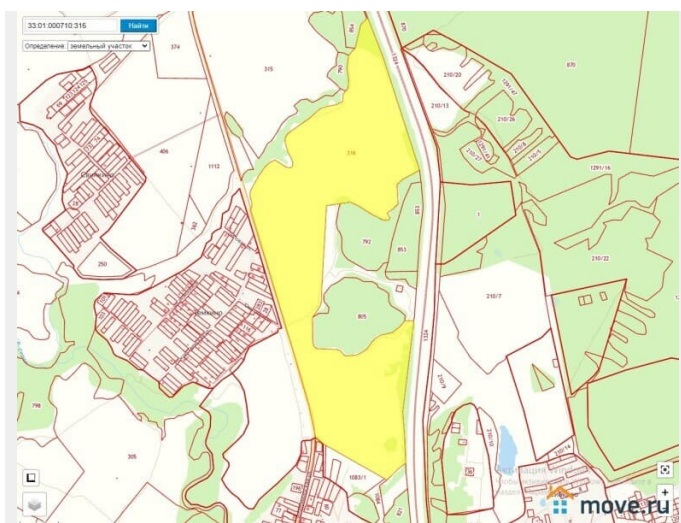

## Описание

Земля расположена рядом с пгт. Балакирево Владимирской области, Александровского района. Удаленность от Москвы 128 км по Ярославскому шоссе. Рядом железная дорога. Удобное сообщение Ярославль-Балакирево-Москва. От Москвы до Балакирево ходят прямые электрички. От Александрова до Балакирево ходят автобусы каждые 30 минут. От земельных участков до Балакирево 5 минут на машине или автобусе. В Балакирево имеется вся инфраструктура: магазины, сады, школа, аптеки, банк. Земля состоит из двух участков: 988000 кв. м и 615000 кв.м. Все участки вдоль асфальтированной дороги с круглогодичным подъездом. Почва: суглинок. Электричество и газ по границе участков. Кадастровые номера участков: 33:01:000710:316 Участок

## Абрамов Дмитрий, Центр Недвижимости и Права 79307444041

для заметок

находится примерно в 200 м по направлению на север от ориентира населенный пункт, расположенного за пределами участка, адрес ориентира: Владимирская область, р-н Александровский, МО Следневское, с. Мошно. Вид права: Собственность.

33:01:000710:317 Участок находится примерно в 50 м по направлению на юго-запад от ориентира населенный пункт, расположенного за пределами участка, адрес ориентира: Владимирская область, р-н Александровский, МО Следневское, с. Мошно. Вид права: Собственность.

33:01:000710:316 Участок находится примерно в 50 м по направлению на юго-запад от ориентира населенный пункт, расположенного за пределами участка, адрес ориентира: Владимирская область, р-н Александровский, МО Следневское, с. Мошно. Вид права: Собственность.