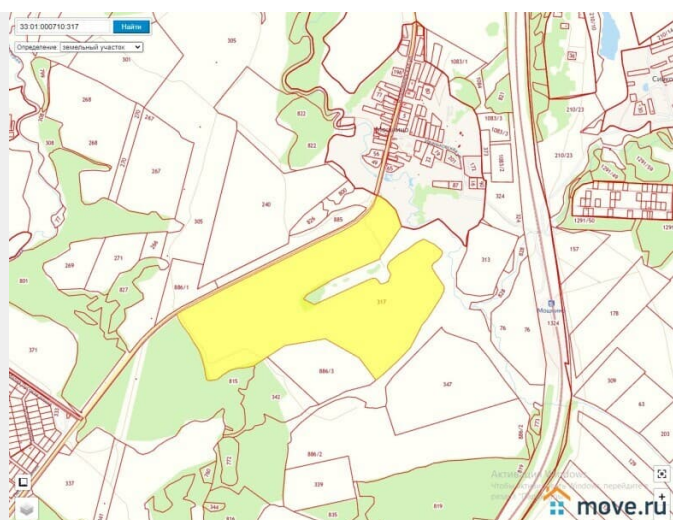

## Описание

Земля расположена рядом с пгт. Балакирево Владимирской области, Александровского района. Удаленность от Москвы 128 км по Ярославскому шоссе. Рядом железная дорога. Удобное сообщение Ярославль-Балакирево-Москва. От Москвы до Балакирево ходят прямые электрички. От Александрова до Балакирево ходят автобусы каждые 30 минут. От земельных участков до Балакирево 5 минут на машине или автобусе. В Балакирево имеется вся инфраструктура: магазины, сады, школа, аптеки, банк. Земля состоит из двух участков: 988000 кв. м и 615000 кв.м. Все участки вдоль асфальтированной дороги с круглогодичным подъездом. Почва: суглинок. Электричество и газ по границе участков. Кадастровые номера участков: 33:01:000710:316 Участок

## Абрамов Дмитрий, Центр Недвижимости и Права 79307444041

для заметок

находится примерно в 200 м по направлению на север от ориентира населенный пункт, расположенного за пределами участка, адрес ориентира: Владимирская область, р-н Александровский, МО Следневское, с. Мошно. Вид права: Собственность.

33:01:000710:317 Участок находится примерно в 50 м по направлению на юго-запад от ориентира населенный пункт, расположенного за пределами участка, адрес ориентира: Владимирская область, р-н Александровский, МО Следневское, с. Мошно. Вид права: Собственность.

33:01:000710:316 Участок находится примерно в 50 м по направлению на юго-запад от ориентира населенный пункт, расположенного за пределами участка, адрес ориентира: Владимирская область, р-н Александровский, МО Следневское, с. Мошно. Вид права: Собственность.