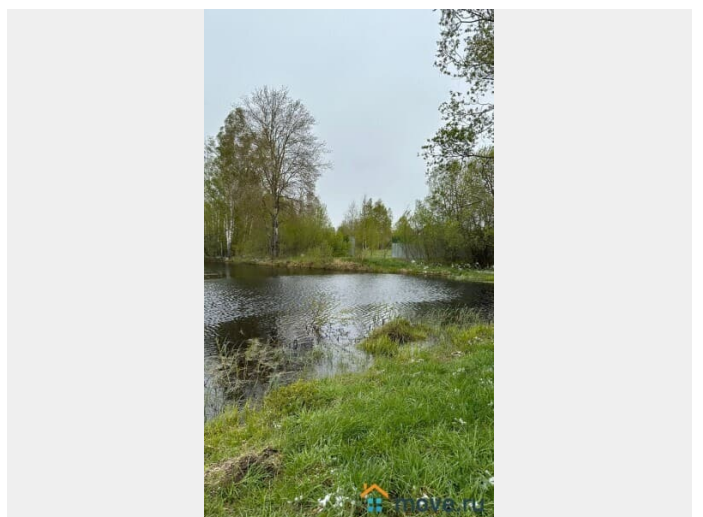

Публичная кадастровая карта

сообщение с городом Александров (развитая инфраструктура), и прямое ж/д сообщение с городом Москва (Ярославский вокзал).