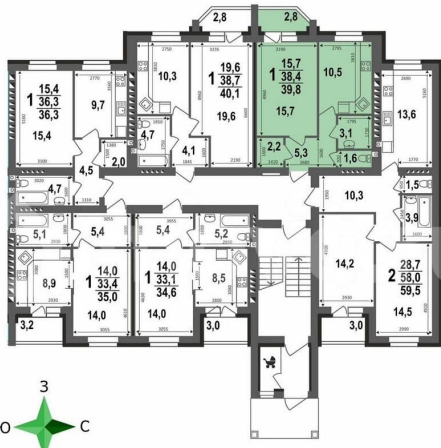

газовый котел), выполнена качественная черновая отделка. Дом введен в IV кв. 2024 г. Черновая отделка включает: штукатурка всех стен, эл. разводка - розетки, выключатели, установка двухконтурного котла и полная разводка отопления с установкой радиаторов, входная дверь, пластиковые окна с откосами и подоконниками, на полу стяжка. ЗВОНИТЕ СЕЙЧАС и получите полную консультацию по квартире и действующим акциям.

4 подъезд