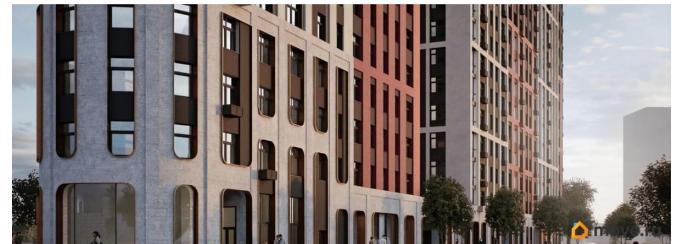

да

Год сдачи

1 квартал 2028 г.

лифт

Описание

Жилой квартал класса бизнес-лайт UNO
вблизи исторического центра от
архитектурного бюро с мировым именем.

Старт нового дома! • Уникальные планировки
с анфиладной или мастер-спальней,
центральной кухней-гостиной, постирочной и
гардеробной, а также с увеличенной высотой
потолка, верандой и даже отдельным