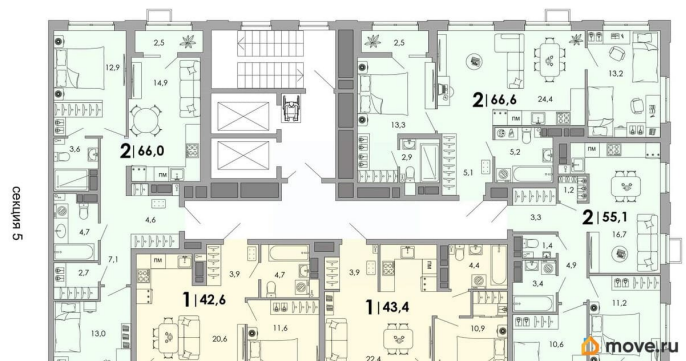

канализационные трубы • Горизонтальная разводка труб, скрытая в полу • Автоматы защиты сети • Розетки и выключатели в достаточном количестве
Выгодные формы оплаты: • семейная ипотека 2,49% • IT ипотека 2,49% • военная ипотека • траншевая ипотека • рассрочка от застройщика без переплат 100% безопасная сделка - с использованием эскроу-счетов.