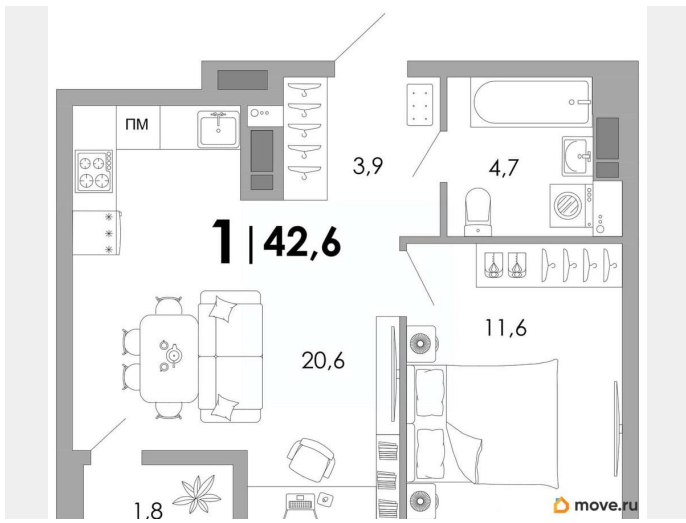

Move.ru - вся недвижимость России