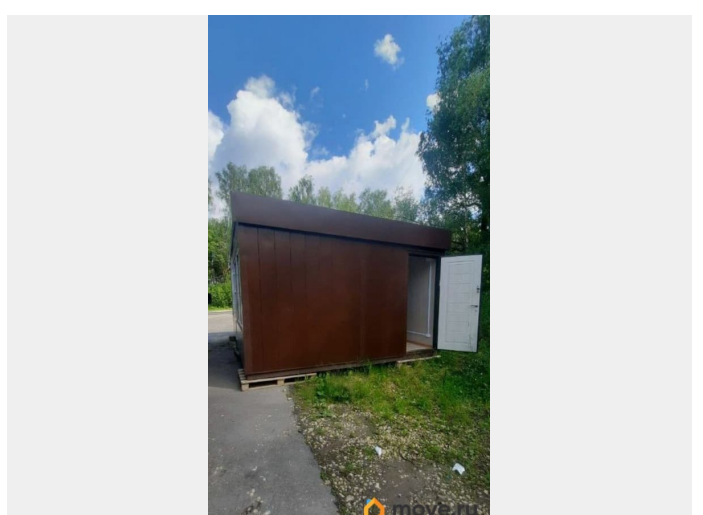

Продаётся 6*4, 24 кв. метра, новый, не эксплуатировался, утеплённый, все вопросы по телефону

для заметок

№ п/п	Наименование комплектующих	Наименование материала
1	Каркас	Металлический. Состоит из двух частей. Высота внутри 2200мм.
2	Крыша	Стальной лист толщиной 2мм Грунтовка, покраска один слой
3	Внешняя отделка	Вертикальные гладкие панели шир. 240мм из оцинкованного листа с полимерным покрытием (цвет Коричневый RAL 8017)
	Отделка углов	4 (четыре) угла - размером 90х90мм. стальной лист с полимерным покрытием толщ.0,5мм, цвет Коричневый RAL 8017
4	Внутренняя отделка: потолок	Пластиковые панели (цвет белый)
	стены	панели МДФ (цвет дуб)
5	Пол	Одноканальный лист, утеплитель, доска 40мм, осг9, линолеум
6	Утеплитель (пол, стены, потолок)	Толщина 100мм
7	Окно ПВХ фасадное - 2 шт.	глухой однокамерный стеклопакет в раме ПВХ белого цвета размер окна высота 1400мм.
8	Дверь ПВХ - 1шт	глухой однокамерный стеклопакет в раме ПВХ белого цвета, в нижней части сдвижной ПВХ 32мм размер двери (ШХВ): 850х1950мм. Ручка левая.
9	Дверь железная - 1 шт.	Уличная железная дверь размером 860х2050мм.
10	Декоративный козырек прямоугольной формы по периметру	Стальной лист с полимерным покрытием толщ.0,5мм, цвет шпатель Коричневый RAL 8017
11	Электропроводка на 4,5 кВт	Светильник ЛПО 40х2Вт-- 4шт., розетка - 2 шт., выключатель,