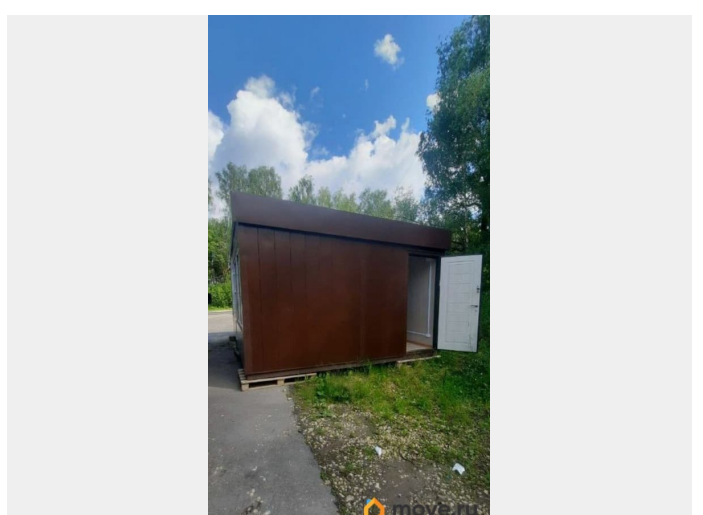

Описание

Продаётся 6*4, 24 кв. метра, новый, не эксплуатировался, утеплённый, все вопросы по телефону

№ п/п	Наименование комплектующих	Наименование материала
1	Каркас	Металлический. Состоит из двух частей. Высота внутри 2200мм.
2	Крыша	Стальной лист толщиной 2мм Грунтовка, покраска один слой
3	Внешняя отделка	Вертикальные гладкие панели шир. 240мм из оцинкованного листа с полимерным покрытием (цвет Коричневый RAL 8017)
	Отделка углов	4 (четыре) угла - размером 90х90мм. стальной лист с полимерным покрытием толщ.0,5мм, цвет Коричневый RAL 8017
4	Внутренняя отделка: потолок	Пластиковые панели (цвет белый)
	стены	панели МДФ (цвет дуб)
5	Пол	Одноканальный лист, утеплитель, доска 40мм, осг9, линолеум
6	Утеплитель (пол, стены, потолок)	Толщина 100мм
7	Окно ПВХ фасадное - 2 шт.	глухой однокамерный стеклопакет в раме ПВХ белого цвета размер окна высота 1400мм.
8	Дверь ПВХ - 1шт	глухой однокамерный стеклопакет в раме ПВХ белого цвета, в нижней части створки ПВХ 32мм размер двери (ШХВ): 850х1950мм. Ручка левая.
9	Дверь железная - 1 шт.	Уличная железная дверь размером 860х2050мм.
10	Декоративный козырек прямоугольной формы по периметру	Стальной лист с полимерным покрытием толщ.0,5мм, цвет шпатель Коричневый RAL 8017
11	Электропроводка на 4,5 кВт	Светильник ЛПО 40х2Вт-- 4шт., розетка-- 2 шт., выключатель,