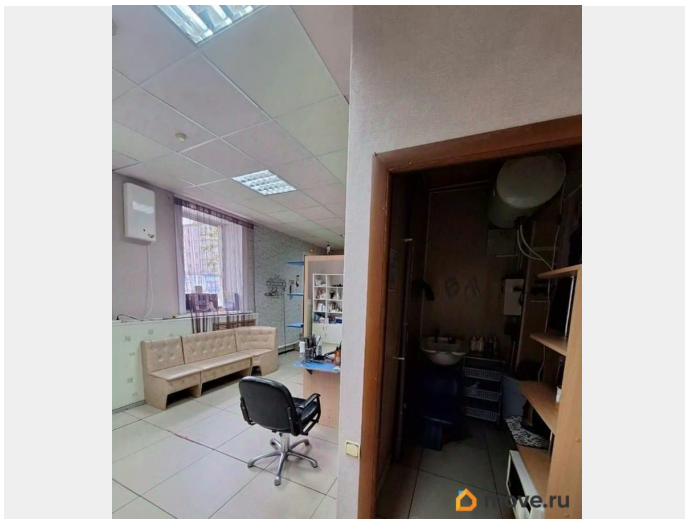

[Коммерческая недвижимость](#)

Описание

Продажа Нежилого Помещения В Центре Города. Характеристики объекта: - Этаж 1. - Площадь: 41.7 кв. М. - Высота потолка помещения 3 метра. - Присутствуют все коммуникации: электроснабжение, теплоснабжение, водоснабжение, водоотведение. - Пожарная сигнализация, охрана. - Электрическая мощность 1,5 квт. Плюсы объекта: Объект расположен в центре города на первом этаже жилого дома. Организованна отдельная входная группа. Есть парковка. Два окна по фасаду, с жалюзи. Место для рекламы на фасаде — Ваша вывеска будет привлекать внимание издалека. В помещение сделан ремонт,

сейчас действующая парикмахерская (арендаторы, готовы снимать и дальше). Возможно использование под многие виды деятельности малого бизнеса, офис, салон. Возможность покупки данного объекта в Ипотеку. Продажа от собственника. Документы в полном порядке. Торг Приветствуется.