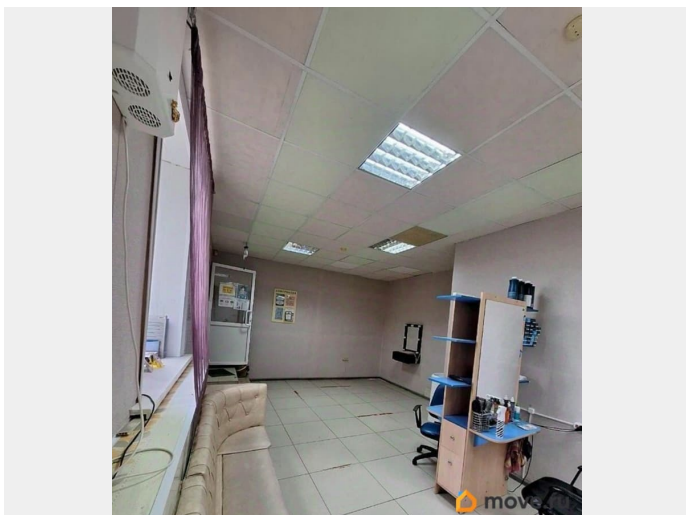

[Коммерческая недвижимость](#)

Описание

Продажа Нежилого Помещения В Центре Города. Характеристики объекта: - Этаж 1. - Площадь: 41.7 кв. М. - Высота потолка помещения 3 метра. - Присутствуют все коммуникации: электроснабжение, теплоснабжение, водоснабжение, водоотведение. - Пожарная сигнализация, охрана. - Электрическая мощность 1,5 квт. Плюсы объекта: Объект расположен в центре города на первом этаже жилого дома. Организованна отдельная входная группа. Есть парковка. Два окна по фасаду, с жалюзи. Место для рекламы на фасаде — Ваша вывеска будет привлекать внимание издалека. В помещение сделан ремонт,

сейчас действующая парикмахерская (арендаторы, готовы снимать и дальше). Возможно использование под многие виды деятельности малого бизнеса, офис, салон. Возможность покупки данного объекта в Ипотеку. Продажа от собственника. Документы в полном порядке. Торг Приветствуется.