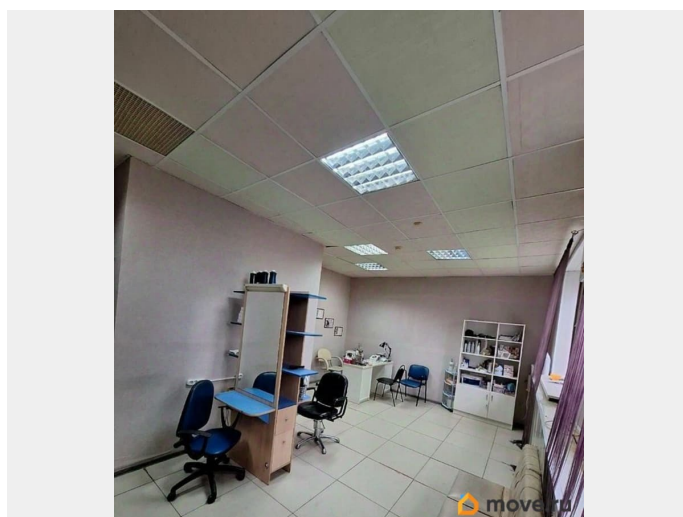

[Коммерческая недвижимость](#)

Описание

Продажа Нежилого Помещения В Центре Города. Характеристики объекта: - Этаж 1. - Площадь: 41.7 кв. М. - Высота потолка помещения 3 метра. - Присутствуют все коммуникации: электроснабжение, теплоснабжение, водоснабжение, водоотведение. - Пожарная сигнализация, охрана. - Электрическая мощность 1,5 квт. Плюсы объекта: Объект расположен в центре города на первом этаже жилого дома. Организованна отдельная входная группа. Есть парковка. Два окна по фасаду, с жалюзи. Место для рекламы на фасаде — Ваша вывеска будет привлекать внимание издалека. В помещение сделан ремонт,

сейчас действующая парикмахерская (арендаторы, готовы снимать и дальше). Возможно использование под многие виды деятельности малого бизнеса, офис, салон. Возможность покупки данного объекта в Ипотеку. Продажа от собственника. Документы в полном порядке. Торг Приветствуется.