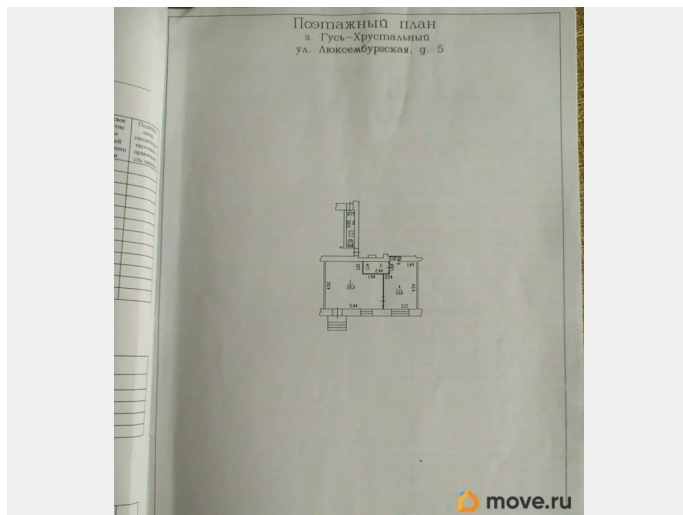

сейчас действующая парикмахерская (арендаторы, готовы снимать и дальше). Возможно использование под многие виды деятельности малого бизнеса, офис, салон. Возможность покупки данного объекта в Ипотеку. Продажа от собственника. Документы в полном порядке. Торг Приветствуется.