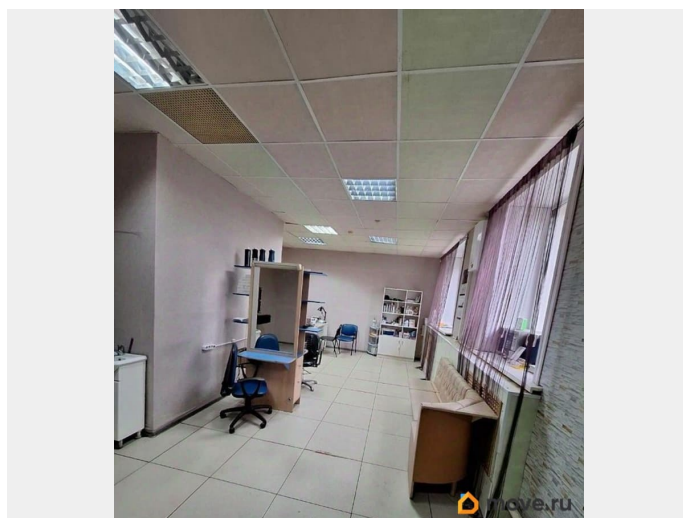

[Коммерческая недвижимость](#)

Описание

Продажа Нежилого Помещения В Центре Города. Характеристики объекта: - Этаж 1. - Площадь: 41.7 кв. М. - Высота потолка помещения 3 метра. - Присутствуют все коммуникации: электроснабжение, теплоснабжение, водоснабжение, водоотведение. - Пожарная сигнализация, охрана. - Электрическая мощность 1,5 квт. Плюсы объекта: Объект расположен в центре города на первом этаже жилого дома. Организованна отдельная входная группа. Есть парковка. Два окна по фасаду, с жалюзи. Место для рекламы на фасаде — Ваша вывеска будет привлекать внимание издалека. В помещение сделан ремонт,

сейчас действующая парикмахерская (арендаторы, готовы снимать и дальше). Возможно использование под многие виды деятельности малого бизнеса, офис, салон. Возможность покупки данного объекта в Ипотеку. Продажа от собственника. Документы в полном порядке. Торг Приветствуется.