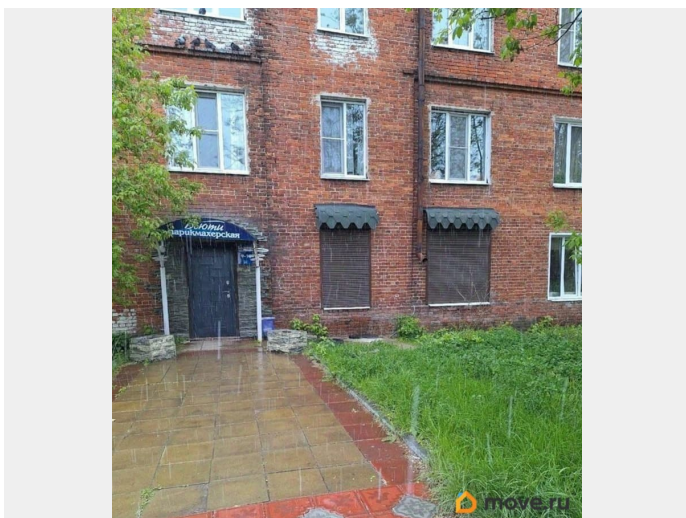

сейчас действующая парикмахерская (арендаторы, готовы снимать и дальше). Возможно использование под многие виды деятельности малого бизнеса, офис, салон. Возможность покупки данного объекта в Ипотеку. Продажа от собственника. Документы в полном порядке. Торг Приветствуется.