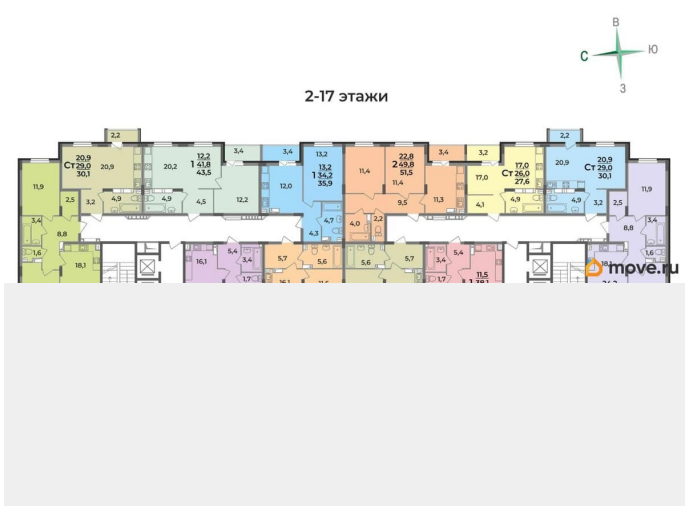

Высота потолков

2.55 м

Жилая площадь

17 м²

Общая площадь

27.6 м²

Этаж

2/17

да

Год сдачи

4 квартал 2028 г.

лифт

Описание

для заметок

Продаётся студия в строящемся доме (Дом 1), срок сдачи: IV-кв. 2028, общей площадью 27.6 кв.м., на 2 этаже. Новый жилой комплекс «Сталинградский бульвар 10» от застройщика «СК Континент» расположен по адресу: г. Владимир, Сталинградский бульвар.