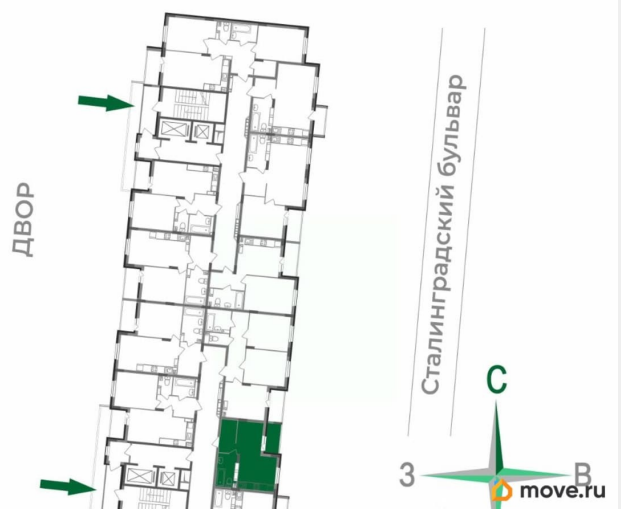

Высота потолков

2.55 м

Жилая площадь

17 м²

Общая площадь

27.6 м²

Этаж

2/17

да

Год сдачи

4 квартал 2028 г.

лифт

Описание

для заметок

Продаётся студия в строящемся доме (Дом 1), срок сдачи: IV-кв. 2028, общей площадью 27.6 кв.м., на 2 этаже. Новый жилой комплекс «Сталинградский бульвар 10» от застройщика «СК Континент» расположен по адресу: г. Владимир, Сталинградский бульвар.