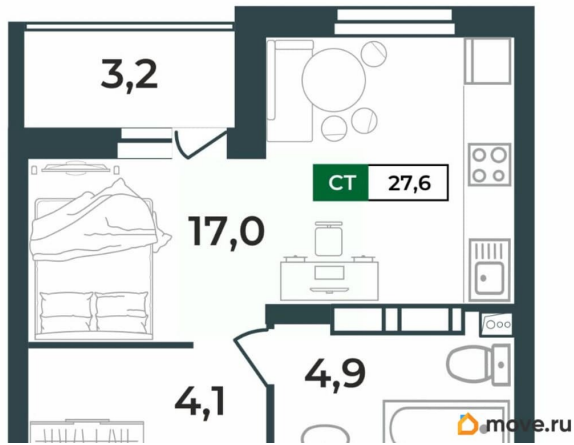

Высота потолков

2.55 м

Жилая площадь

17 м²

Общая площадь

27.6 м²

Этаж

2/17

да

Год сдачи

4 квартал 2028 г.

лифт

Описание

для заметок

Продаётся студия в строящемся доме (Дом 1), срок сдачи: IV-кв. 2028, общей площадью 27.6 кв.м., на 2 этаже. Новый жилой комплекс «Сталинградский бульвар 10» от застройщика «СК Континент» расположен по адресу: г. Владимир, Сталинградский бульвар.