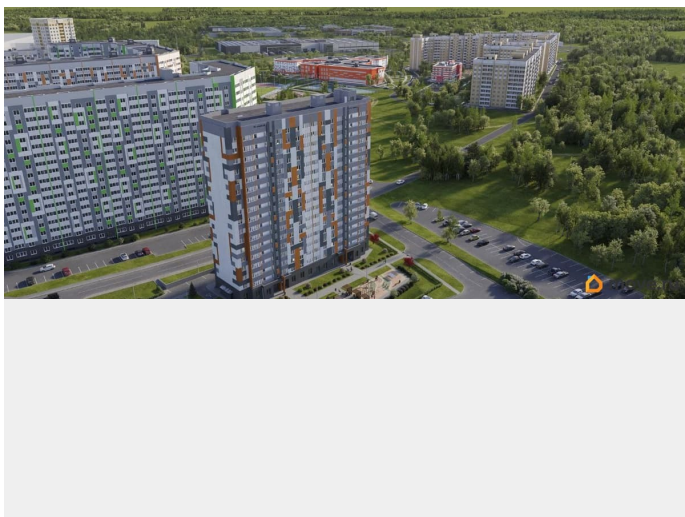

да

Год сдачи

4 квартал 2028 г.

лифт

Описание

для заметок

Продаётся студия в строящемся доме (Дом 1), срок сдачи: IV-кв. 2028, общей площадью 27.6 кв.м., на 2 этаже. Новый жилой комплекс «Сталинградский бульвар 10» от застройщика «СК Континент» расположен по адресу: г. Владимир, Сталинградский бульвар.