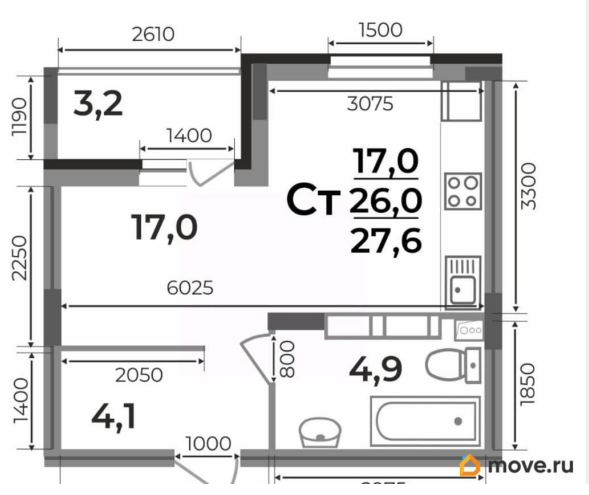

Высота потолков

2.55 м

Жилая площадь

17 м²

Общая площадь

27.6 м²

Этаж

2/17

да

Год сдачи

4 квартал 2028 г.

лифт

Описание

для заметок

Продаётся студия в строящемся доме (Дом 1), срок сдачи: IV-кв. 2028, общей площадью 27.6 кв.м., на 2 этаже. Новый жилой комплекс «Сталинградский бульвар 10» от застройщика «СК Континент» расположен по адресу: г. Владимир, Сталинградский бульвар.