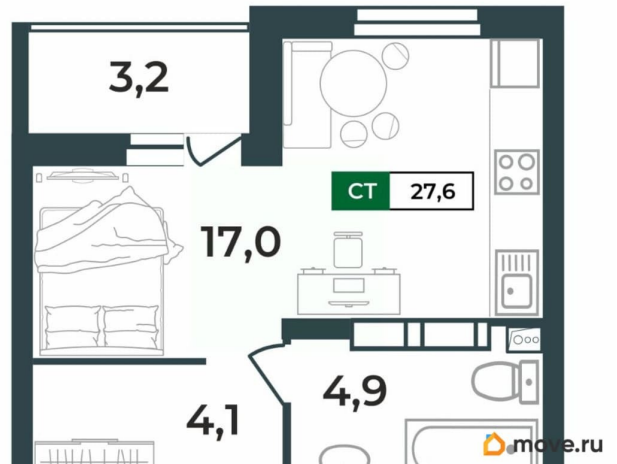

🕒 Создано: 31.03.2026 в 16:50

🔄 Обновлено: 31.03.2026 в 23:23

Континент, Континент

79385429034

4 011 660 ₺

Округ

[Владимир, Октябрьский район](#)

для заметок

Квартира

Высота потолков

2.55 м

Жилая площадь

17 м²

Общая площадь

27.6 м²

Этаж

11/17