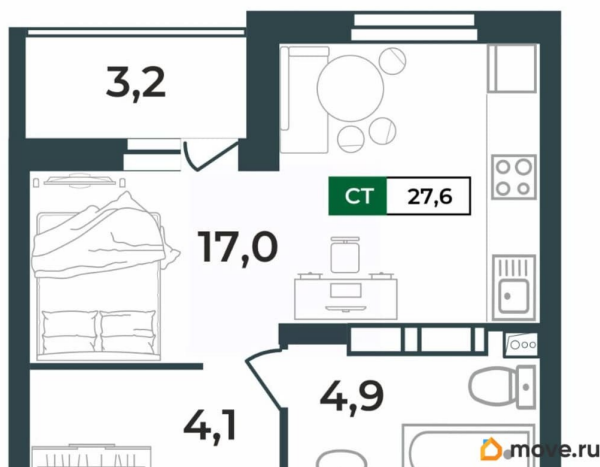

🕒 Создано: 31.03.2026 в 16:25

🔄 Обновлено: 02.04.2026 в 23:02

Континент, Континент

79385429034

3 933 000 ₺

Округ

[Владимир, Октябрьский район](#)

для заметок

Квартира

Высота потолков

2.55 м

Жилая площадь

17 м²

Общая площадь

27.6 м²

Этаж

6/17