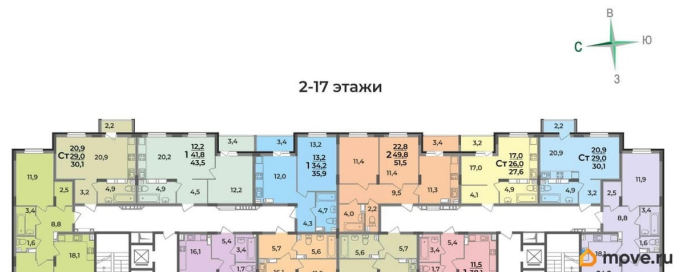

Квартира

Высота потолков

2.55 м

Жилая площадь

17 м²

Общая площадь

27.6 м²

Этаж

Квартира в новостройке

да

Год сдачи

4 квартал 2028 г.

лифт

Описание

Продаётся студия в строящемся доме (Дом 1), срок сдачи: IV-кв. 2028, общей площадью 27.6 кв.м., на 16 этаже. Новый жилой комплекс «Сталинградский бульвар 10» от застройщика «СК Континент» расположен по адресу: г. Владимир, Сталинградский бульвар.