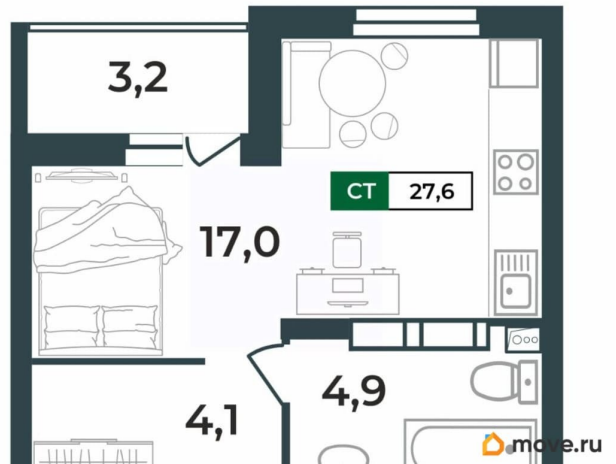

🕒 Создано: 31.03.2026 в 16:14

🔄 Обновлено: 06.04.2026 в 23:37

Континент, Континент

79385429034

4 011 660 ₺

Округ

[Владимир, Октябрьский район](#)

для заметок

Квартира

Высота потолков

2.55 м

Жилая площадь

17 м²

Общая площадь

27.6 м²

Этаж

16/17