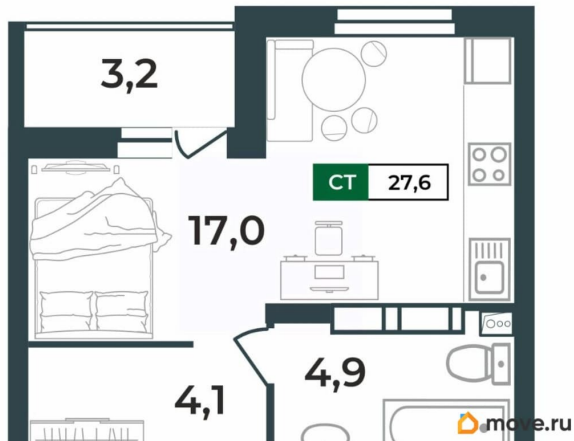

Квартира

Высота потолков

2.55 м

Жилая площадь

17 м²

Общая площадь

27.6 м²

Этаж

Квартира в новостройке

да

Год сдачи

4 квартал 2028 г.

лифт

Описание

Продаётся студия в строящемся доме (Дом 1), срок сдачи: IV-кв. 2028, общей площадью 27.6 кв.м., на 16 этаже. Новый жилой комплекс «Сталинградский бульвар 10» от застройщика «СК Континент» расположен по адресу: г. Владимир, Сталинградский бульвар.