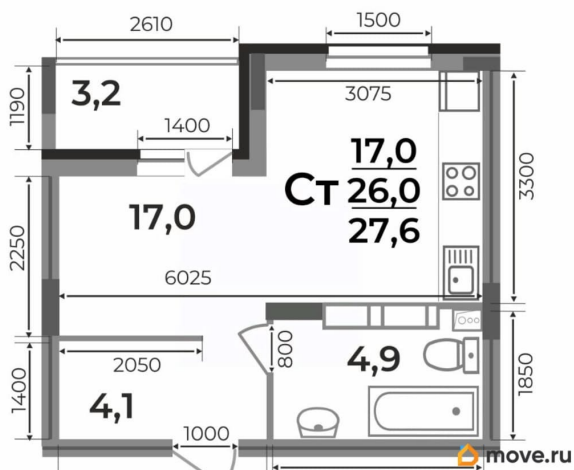

Квартира

Высота потолков

2.55 м

Жилая площадь

17 м²

Общая площадь

27.6 м²

Этаж

Квартира в новостройке

да

Год сдачи

4 квартал 2028 г.

лифт

Описание

Продаётся студия в строящемся доме (Дом 1), срок сдачи: IV-кв. 2028, общей площадью 27.6 кв.м., на 16 этаже. Новый жилой комплекс «Сталинградский бульвар 10» от застройщика «СК Континент» расположен по адресу: г. Владимир, Сталинградский бульвар.