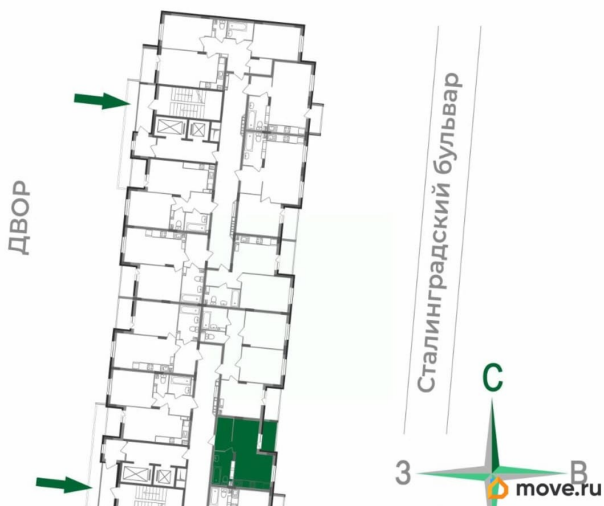

Квартира

Высота потолков

2.55 м

Жилая площадь

17 м²

Общая площадь

27.6 м²

Этаж

Квартира в новостройке

да

Год сдачи

4 квартал 2028 г.

лифт

Описание

Продаётся студия в строящемся доме (Дом 1), срок сдачи: IV-кв. 2028, общей площадью 27.6 кв.м., на 16 этаже. Новый жилой комплекс «Сталинградский бульвар 10» от застройщика «СК Континент» расположен по адресу: г. Владимир, Сталинградский бульвар.