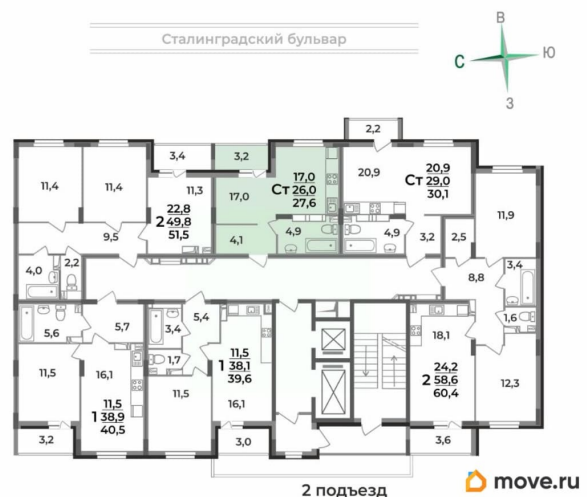

Квартира

Высота потолков

2.55 м

Жилая площадь

17 м²

Общая площадь

27.6 м²

Этаж

Квартира в новостройке

да

Год сдачи

4 квартал 2028 г.

лифт

Описание

Продаётся студия в строящемся доме (Дом 1), срок сдачи: IV-кв. 2028, общей площадью 27.6 кв.м., на 16 этаже. Новый жилой комплекс «Сталинградский бульвар 10» от застройщика «СК Континент» расположен по адресу: г. Владимир, Сталинградский бульвар.