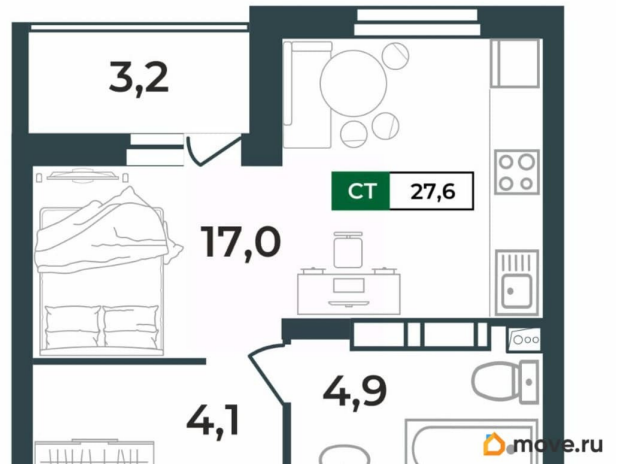

🕒 Создано: 31.03.2026 в 17:18

🔄 Обновлено: 07.04.2026 в 00:25

Континент, Континент

79385429034

3 933 000 ₺

Округ

[Владимир, Октябрьский район](#)

для заметок

Квартира

Высота потолков

2.55 м

Жилая площадь

17 м²

Общая площадь

27.6 м²

Этаж

8/17