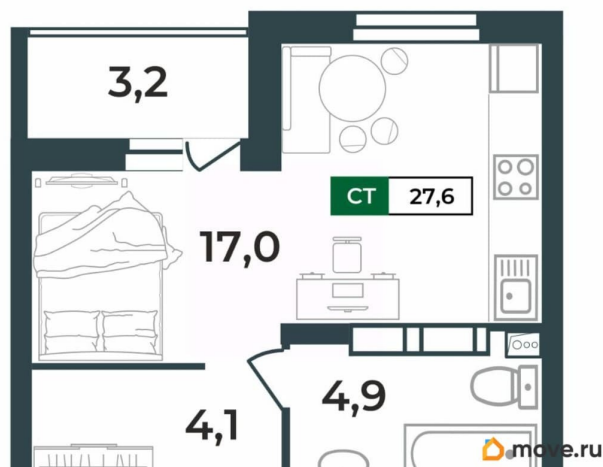

🕒 Создано: 31.03.2026 в 17:18

🔄 Обновлено: 31.03.2026 в 22:30

Континент, Континент

79385429034

3 933 000 ₺

Округ

[Владимир, Октябрьский район](#)

для заметок

Квартира

Высота потолков

2.55 м

Жилая площадь

17 м²

Общая площадь

27.6 м²

Этаж

8/17