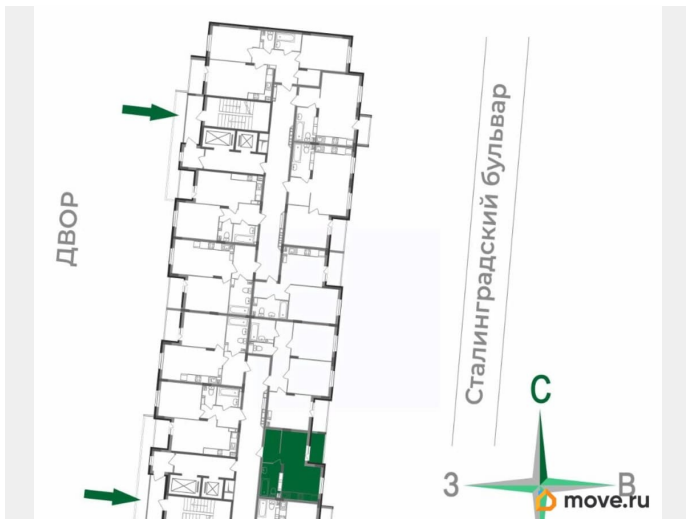

Move.ru - вся недвижимость России