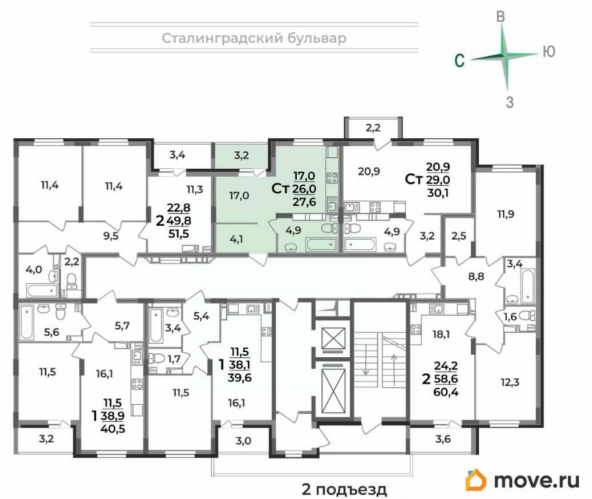

Квартира

Высота потолков

2.55 м

Жилая площадь

17 м²

Общая площадь

27.6 м²

Этаж

Квартира в новостройке

да

Год сдачи

4 квартал 2028 г.

лифт

Описание

Продаётся студия в строящемся доме (Дом 1), срок сдачи: IV-кв. 2028, общей площадью 27.6 кв.м., на 13 этаже. Новый жилой комплекс «Сталинградский бульвар 10» от застройщика «СК Континент» расположен по адресу: г. Владимир, Сталинградский бульвар.