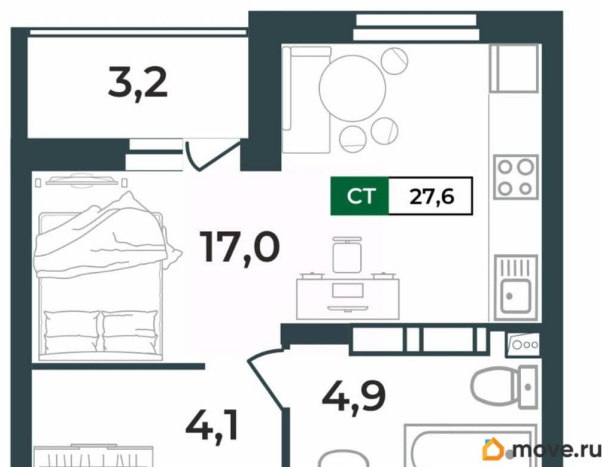

🕒 Создано: 31.03.2026 в 16:45

🔄 Обновлено: 04.04.2026 в 23:53

Континент, Континент

79385429034

4 011 660 ₺

Округ

[Владимир, Октябрьский район](#)

для заметок

Квартира

Высота потолков

2.55 м

Жилая площадь

17 м²

Общая площадь

27.6 м²

Этаж

13/17