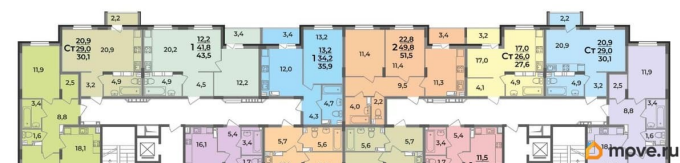

2-17 этажи

Move.ru - вся недвижимость России