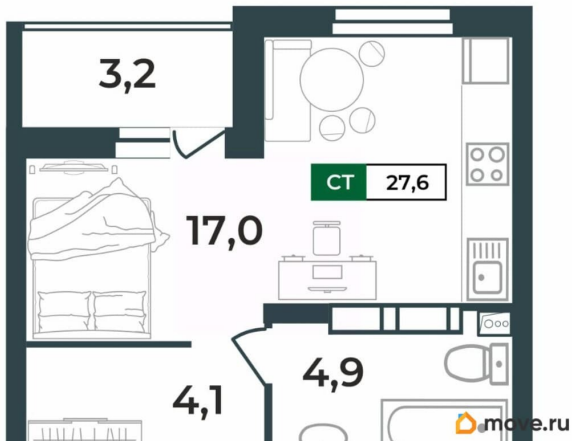

Квартира

Высота потолков

2.55 м

Жилая площадь

17 м²

Общая площадь

27.6 м²

Этаж

Квартира в новостройке

да

Год сдачи

4 квартал 2028 г.

лифт

Описание

Продаётся студия в строящемся доме (Дом 1), срок сдачи: IV-кв. 2028, общей площадью 27.6 кв.м., на 13 этаже. Новый жилой комплекс «Сталинградский бульвар 10» от застройщика «СК Континент» расположен по адресу: г. Владимир, Сталинградский бульвар.