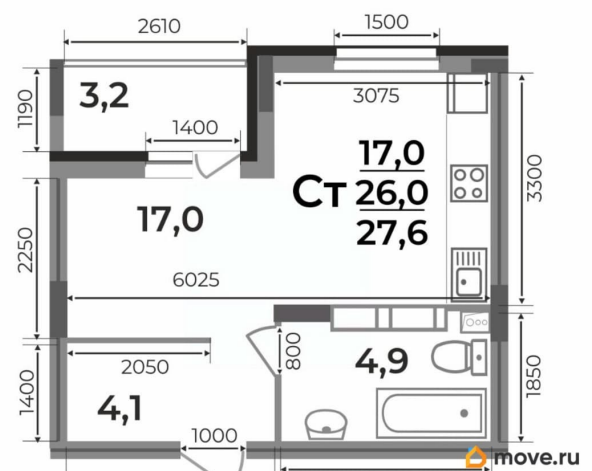

Квартира

Высота потолков

2.55 м

Жилая площадь

17 м²

Общая площадь

27.6 м²

Этаж

Квартира в новостройке

да

Год сдачи

4 квартал 2028 г.

лифт

Описание

Продаётся студия в строящемся доме (Дом 1), срок сдачи: IV-кв. 2028, общей площадью 27.6 кв.м., на 13 этаже. Новый жилой комплекс «Сталинградский бульвар 10» от застройщика «СК Континент» расположен по адресу: г. Владимир, Сталинградский бульвар.