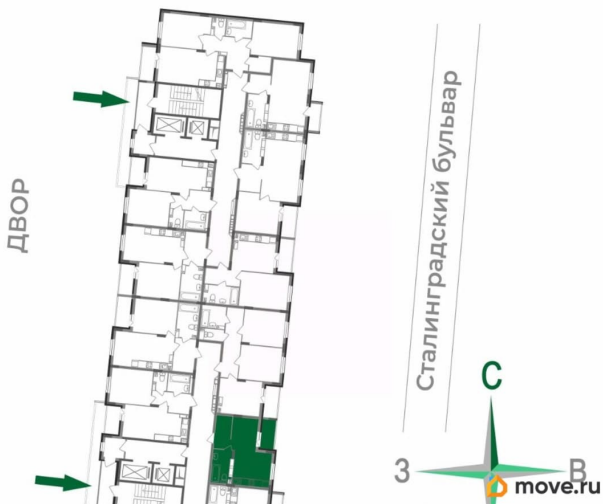

Квартира

Высота потолков

2.55 м

Жилая площадь

17 м²

Общая площадь

27.6 м²

Этаж

Квартира в новостройке

да

Год сдачи

4 квартал 2028 г.

лифт

Описание

Продаётся студия в строящемся доме (Дом 1), срок сдачи: IV-кв. 2028, общей площадью 27.6 кв.м., на 13 этаже. Новый жилой комплекс «Сталинградский бульвар 10» от застройщика «СК Континент» расположен по адресу: г. Владимир, Сталинградский бульвар.