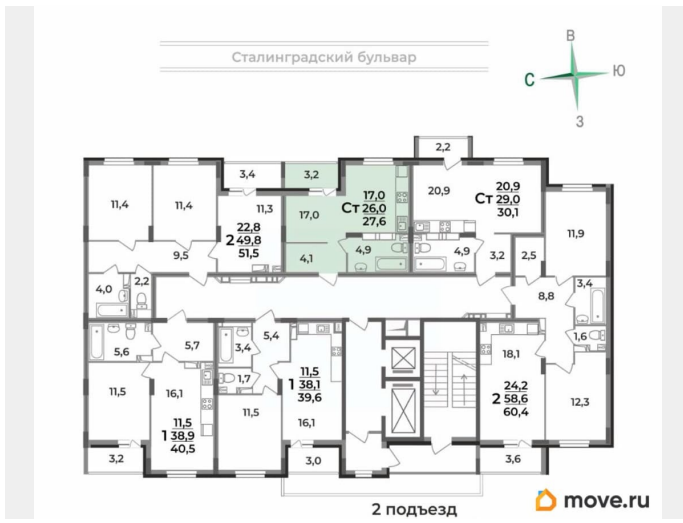

## Квартира

Высота потолков

2.55 м

Жилая площадь

17 м<sup>2</sup>

Общая площадь

27.6 м<sup>2</sup>

Этаж

## Описание

Продаётся студия в строящемся доме (Дом 1), срок сдачи: IV-кв. 2028, общей площадью 27.6 кв.м., на 14 этаже. Новый жилой комплекс «Сталинградский бульвар 10» от застройщика «СК Континент» расположен по адресу: г. Владимир, Сталинградский бульвар.