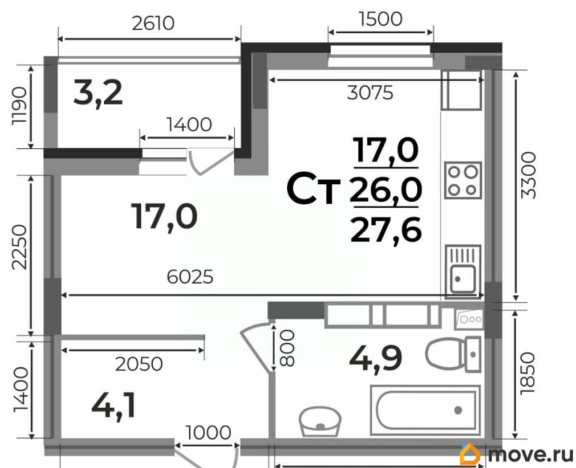

## Квартира

Высота потолков

2.55 м

Жилая площадь

17 м<sup>2</sup>

Общая площадь

27.6 м<sup>2</sup>

Этаж

## Описание

Продаётся студия в строящемся доме (Дом 1), срок сдачи: IV-кв. 2028, общей площадью 27.6 кв.м., на 14 этаже. Новый жилой комплекс «Сталинградский бульвар 10» от застройщика «СК Континент» расположен по адресу: г. Владимир, Сталинградский бульвар.