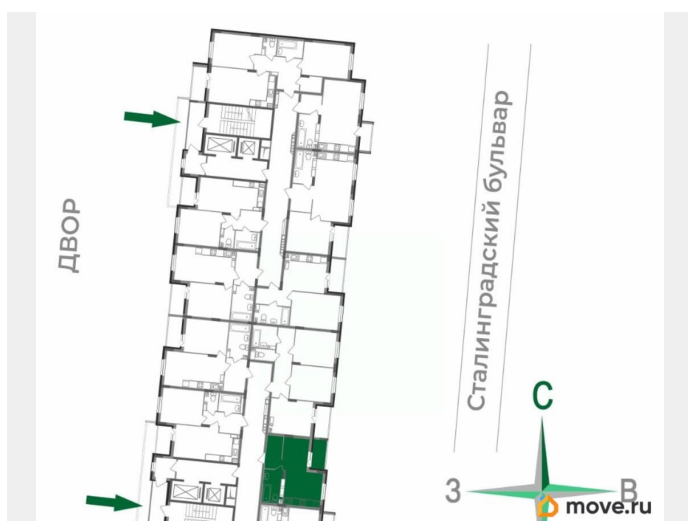

## Описание

Продаётся студия в строящемся доме (Дом 1), срок сдачи: IV-кв. 2028, общей площадью 27.6 кв.м., на 14 этаже. Новый жилой комплекс «Сталинградский бульвар 10» от застройщика «СК Континент» расположен по адресу: г. Владимир, Сталинградский бульвар.