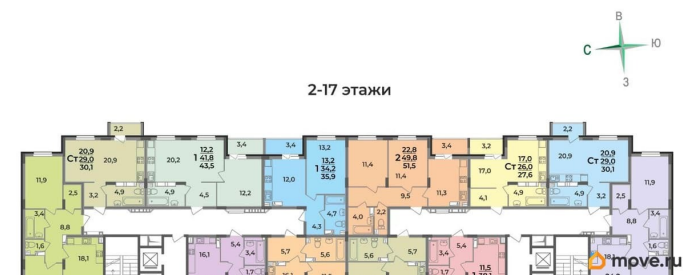

## Квартира

Высота потолков

2.55 м

Жилая площадь

17 м<sup>2</sup>

Общая площадь

27.6 м<sup>2</sup>

Этаж

## Описание

Продаётся студия в строящемся доме (Дом 1), срок сдачи: IV-кв. 2028, общей площадью 27.6 кв.м., на 14 этаже. Новый жилой комплекс «Сталинградский бульвар 10» от застройщика «СК Континент» расположен по адресу: г. Владимир, Сталинградский бульвар.