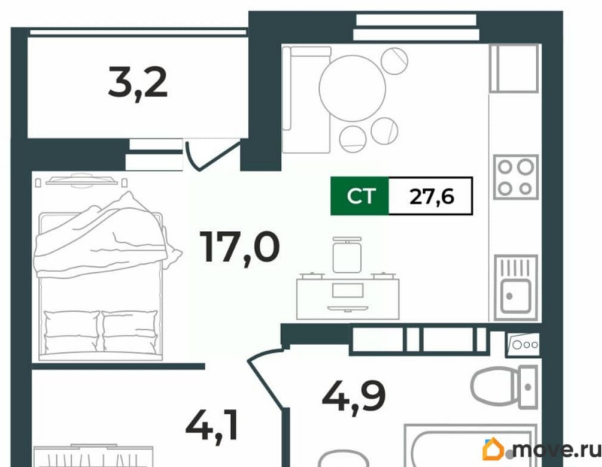

🕒 Создано: 31.03.2026 в 16:55

🔄 Обновлено: 04.04.2026 в 23:52

Континент, Континент

79385429034

4 011 660 ₺

Округ

[Владимир, Октябрьский район](#)

для заметок

Квартира

Высота потолков

2.55 м

Жилая площадь

17 м²

Общая площадь

27.6 м²

Этаж

14/17