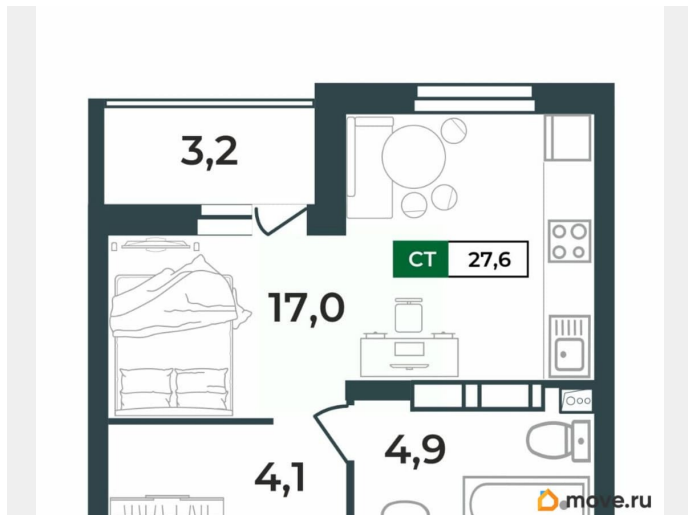

## Квартира

Высота потолков

2.55 м

Жилая площадь

17 м<sup>2</sup>

Общая площадь

27.6 м<sup>2</sup>

Этаж

## Описание

Продаётся студия в строящемся доме (Дом 1), срок сдачи: IV-кв. 2028, общей площадью 27.6 кв.м., на 14 этаже. Новый жилой комплекс «Сталинградский бульвар 10» от застройщика «СК Континент» расположен по адресу: г. Владимир, Сталинградский бульвар.