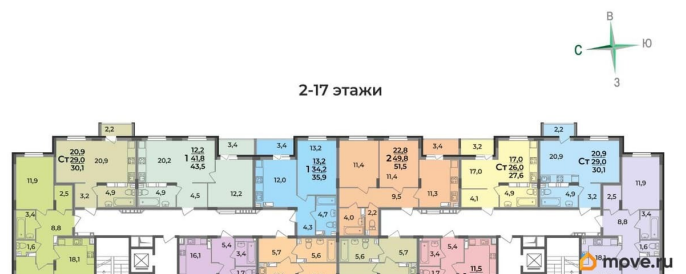

Высота потолков

2.55 м

Жилая площадь

17 м²

Общая площадь

27.6 м²

Этаж

10/17

да

Год сдачи

4 квартал 2028 г.

лифт

Описание

для заметок

Продаётся студия в строящемся доме (Дом 1), срок сдачи: IV-кв. 2028, общей площадью 27.6 кв.м., на 10 этаже. Новый жилой комплекс «Сталинградский бульвар 10» от застройщика «СК Континент» расположен по адресу: г. Владимир, Сталинградский бульвар.