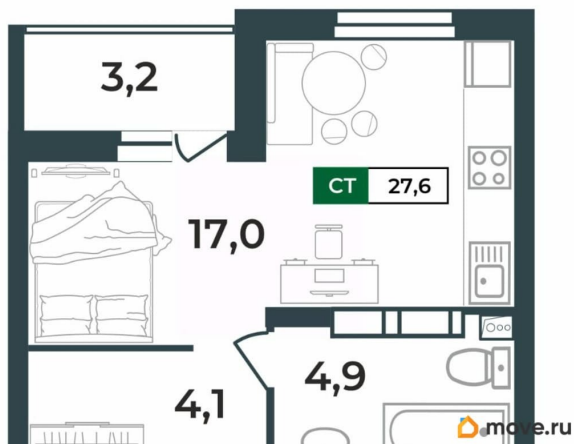

Высота потолков

2.55 м

Жилая площадь

17 м²

Общая площадь

27.6 м²

Этаж

10/17

да

Год сдачи

4 квартал 2028 г.

лифт

Описание

для заметок

Продаётся студия в строящемся доме (Дом 1), срок сдачи: IV-кв. 2028, общей площадью 27.6 кв.м., на 10 этаже. Новый жилой комплекс «Сталинградский бульвар 10» от застройщика «СК Континент» расположен по адресу: г. Владимир, Сталинградский бульвар.