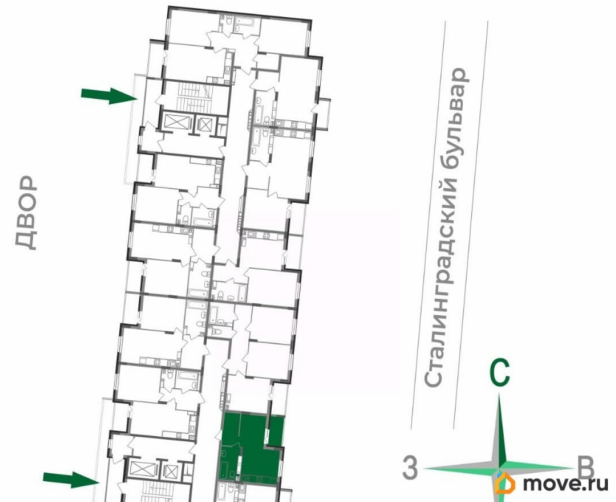

Высота потолков

2.55 м

Жилая площадь

17 м²

Общая площадь

27.6 м²

Этаж

10/17

да

Год сдачи

4 квартал 2028 г.

лифт

Описание

для заметок

Продаётся студия в строящемся доме (Дом 1), срок сдачи: IV-кв. 2028, общей площадью 27.6 кв.м., на 10 этаже. Новый жилой комплекс «Сталинградский бульвар 10» от застройщика «СК Континент» расположен по адресу: г. Владимир, Сталинградский бульвар.