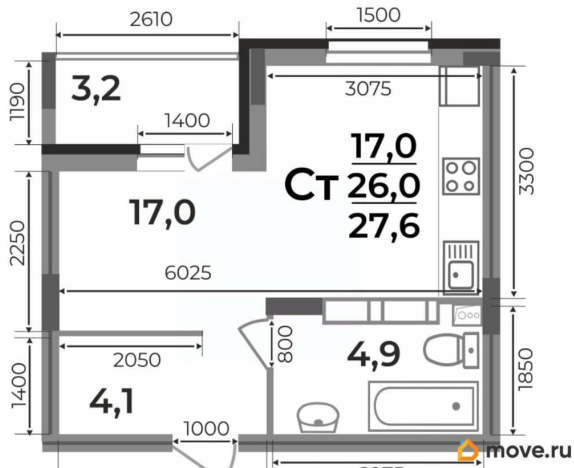

Высота потолков

2.55 м

Жилая площадь

17 м²

Общая площадь

27.6 м²

Этаж

10/17

да

Год сдачи

4 квартал 2028 г.

лифт

Описание

для заметок

Продаётся студия в строящемся доме (Дом 1), срок сдачи: IV-кв. 2028, общей площадью 27.6 кв.м., на 10 этаже. Новый жилой комплекс «Сталинградский бульвар 10» от застройщика «СК Континент» расположен по адресу: г. Владимир, Сталинградский бульвар.