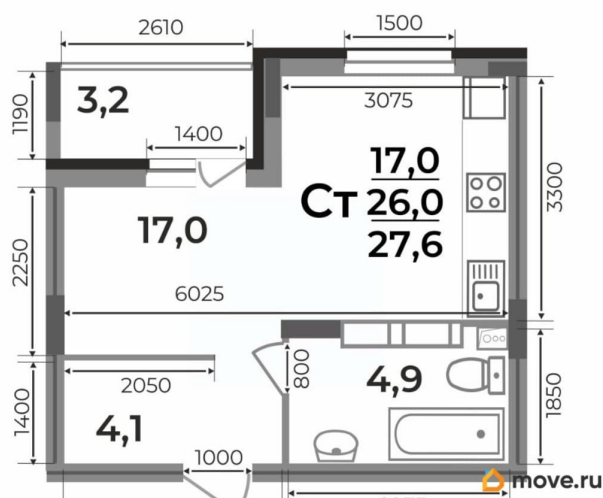

Высота потолков

2.55 м

Жилая площадь

17 м²

Общая площадь

27.6 м²

Этаж

10/17

да

Год сдачи

4 квартал 2028 г.

лифт

Описание

для заметок

Продаётся студия в строящемся доме (Дом 1), срок сдачи: IV-кв. 2028, общей площадью 27.6 кв.м., на 10 этаже. Новый жилой комплекс «Сталинградский бульвар 10» от застройщика «СК Континент» расположен по адресу: г. Владимир, Сталинградский бульвар.