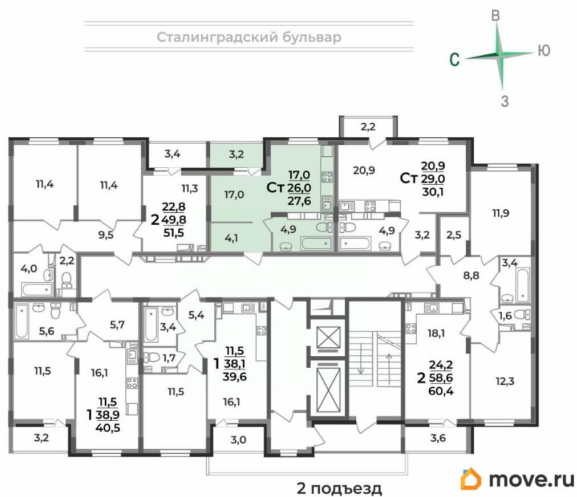

Высота потолков

2.55 м

Жилая площадь

17 м²

Общая площадь

27.6 м²

Этаж

10/17

да

Год сдачи

4 квартал 2028 г.

лифт

Описание

для заметок

Продаётся студия в строящемся доме (Дом 1), срок сдачи: IV-кв. 2028, общей площадью 27.6 кв.м., на 10 этаже. Новый жилой комплекс «Сталинградский бульвар 10» от застройщика «СК Континент» расположен по адресу: г. Владимир, Сталинградский бульвар.