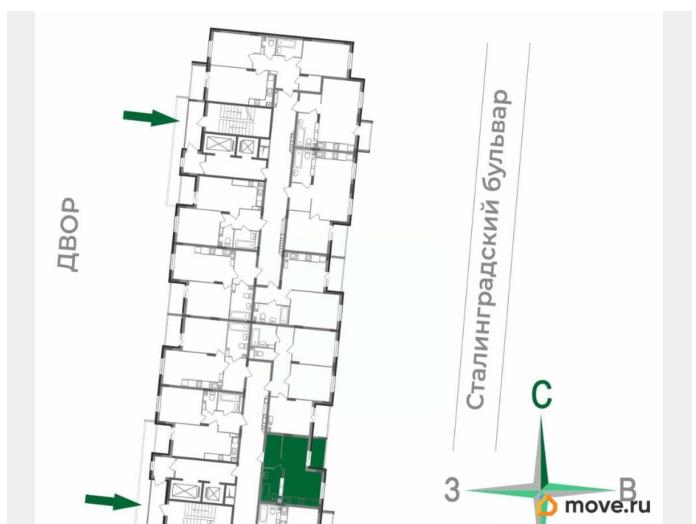

## Описание

Продаётся студия в строящемся доме (Дом 1), срок сдачи: IV-кв. 2028, общей площадью 27.6 кв.м., на 15 этаже. Новый жилой комплекс «Сталинградский бульвар 10» от застройщика «СК Континент» расположен по адресу: г. Владимир, Сталинградский бульвар.