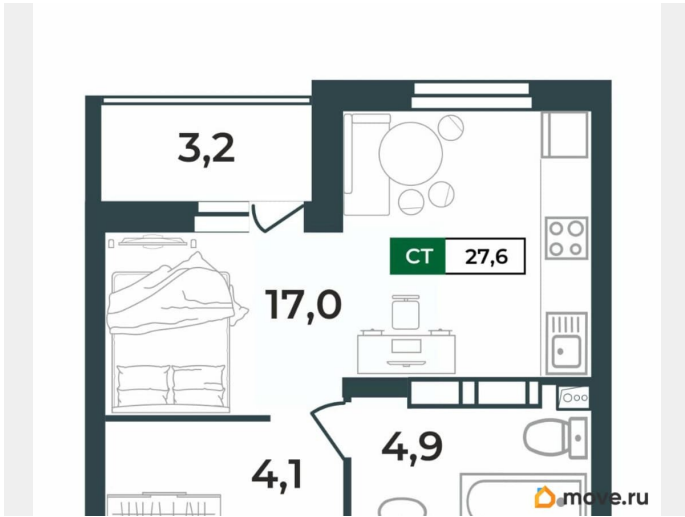

## Квартира

Высота потолков

2.55 м

Жилая площадь

17 м<sup>2</sup>

Общая площадь

27.6 м<sup>2</sup>

Этаж

## Описание

Продаётся студия в строящемся доме (Дом 1), срок сдачи: IV-кв. 2028, общей площадью 27.6 кв.м., на 15 этаже. Новый жилой комплекс «Сталинградский бульвар 10» от застройщика «СК Континент» расположен по адресу: г. Владимир, Сталинградский бульвар.