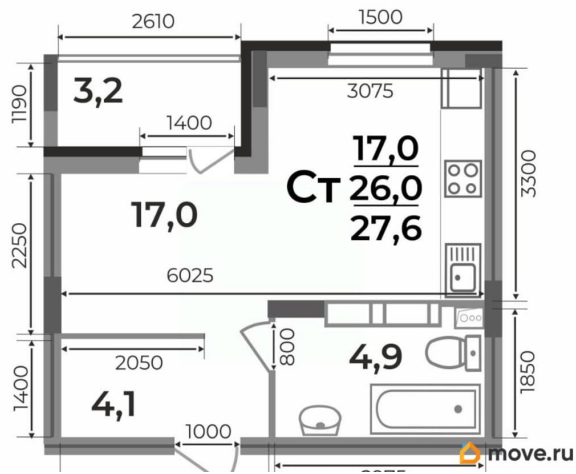

## Квартира

Высота потолков

2.55 м

Жилая площадь

17 м<sup>2</sup>

Общая площадь

27.6 м<sup>2</sup>

Этаж

## Описание

Продаётся студия в строящемся доме (Дом 1), срок сдачи: IV-кв. 2028, общей площадью 27.6 кв.м., на 15 этаже. Новый жилой комплекс «Сталинградский бульвар 10» от застройщика «СК Континент» расположен по адресу: г. Владимир, Сталинградский бульвар.