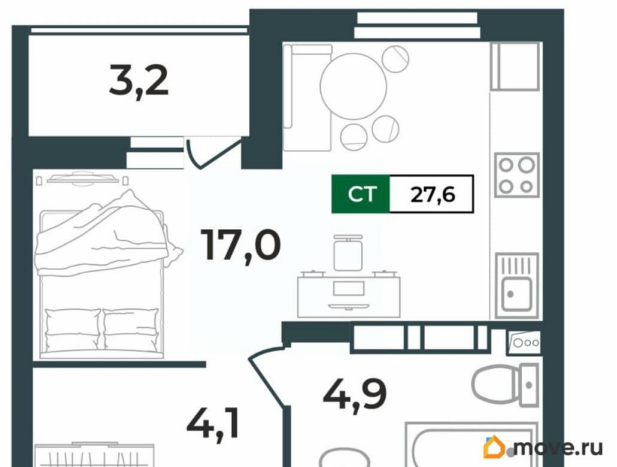

🕒 Создано: 31.03.2026 в 17:27

🔄 Обновлено: 02.04.2026 в 23:15

Континент, Континент

79385429034

4 011 660 ₺

Округ

[Владимир, Октябрьский район](#)

для заметок

Квартира

Высота потолков

2.55 м

Жилая площадь

17 м²

Общая площадь

27.6 м²

Этаж

15/17