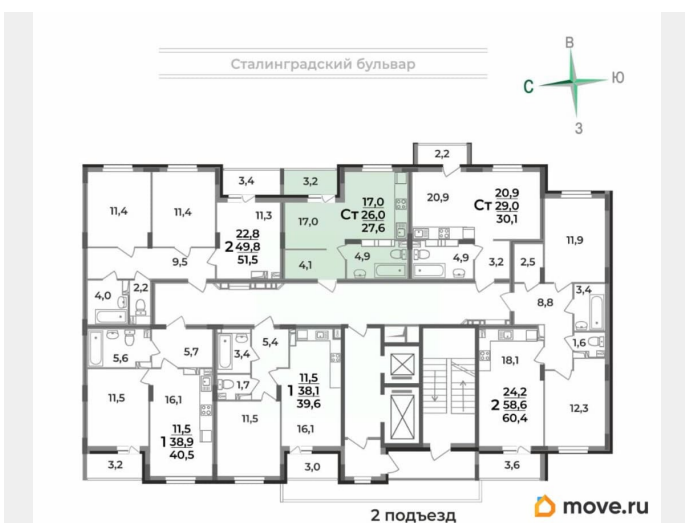

## Квартира

Высота потолков

2.55 м

Жилая площадь

17 м<sup>2</sup>

Общая площадь

27.6 м<sup>2</sup>

Этаж

## Описание

Продаётся студия в строящемся доме (Дом 1), срок сдачи: IV-кв. 2028, общей площадью 27.6 кв.м., на 15 этаже. Новый жилой комплекс «Сталинградский бульвар 10» от застройщика «СК Континент» расположен по адресу: г. Владимир, Сталинградский бульвар.