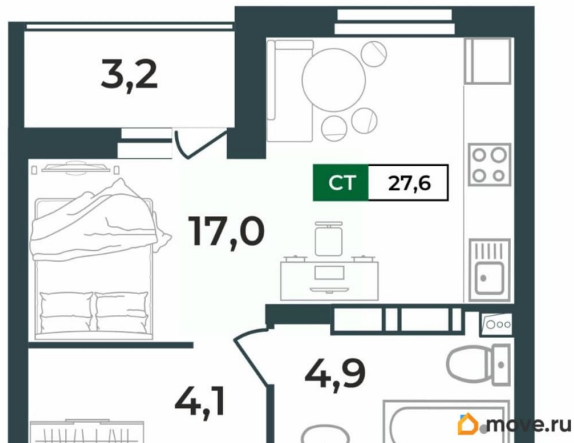

### Квартира

Высота потолков

2.55 м

Жилая площадь

17 м<sup>2</sup>

Общая площадь

27.6 м<sup>2</sup>

Этаж

### Описание

для заметок

Продаётся студия в строящемся доме (Дом 1), срок сдачи: IV-кв. 2028, общей площадью 27.6 кв.м., на 12 этаже. Новый жилой комплекс «Сталинградский бульвар 10» от застройщика «СК Континент» расположен по адресу: г. Владимир, Сталинградский бульвар.