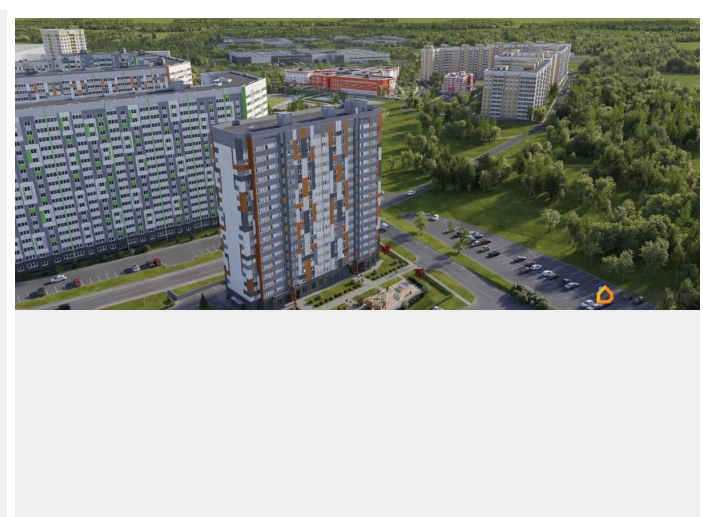

### Описание

для заметок

Продаётся студия в строящемся доме (Дом 1), срок сдачи: IV-кв. 2028, общей площадью 27.6 кв.м., на 12 этаже. Новый жилой комплекс «Сталинградский бульвар 10» от застройщика «СК Континент» расположен по адресу: г. Владимир, Сталинградский бульвар.