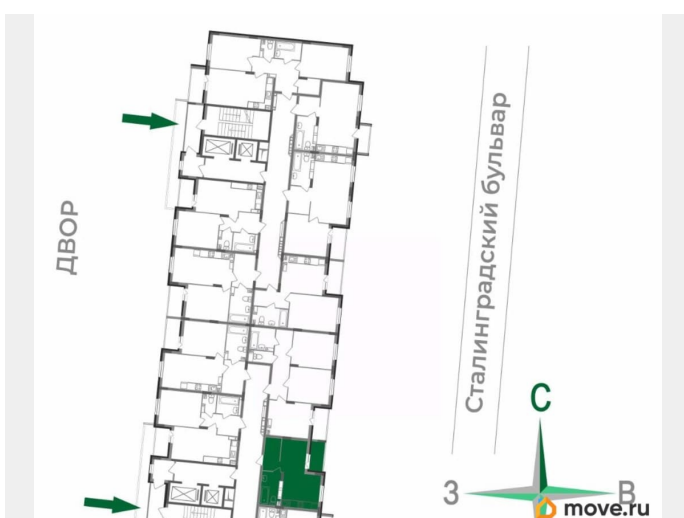

### Описание

для заметок

Продаётся студия в строящемся доме (Дом 1), срок сдачи: IV-кв. 2028, общей площадью 27.6 кв.м., на 12 этаже. Новый жилой комплекс «Сталинградский бульвар 10» от застройщика «СК Континент» расположен по адресу: г. Владимир, Сталинградский бульвар.