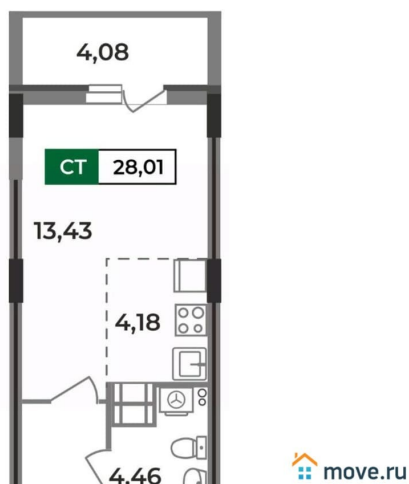

несколькими способами: - Ипотека -
Рассрочка - Обмен старой квартиры на новую
по программе Трейд Ин - Материнский
капитал, жилищные сертификаты ООО
Специализированный застройщик «СК
Континент». Проектная декларация на сайте
наш.дом.рф Цена указана с учетом
максимальной скидки. Подробный расчет по
телефону или в офисе продаж застройщика.