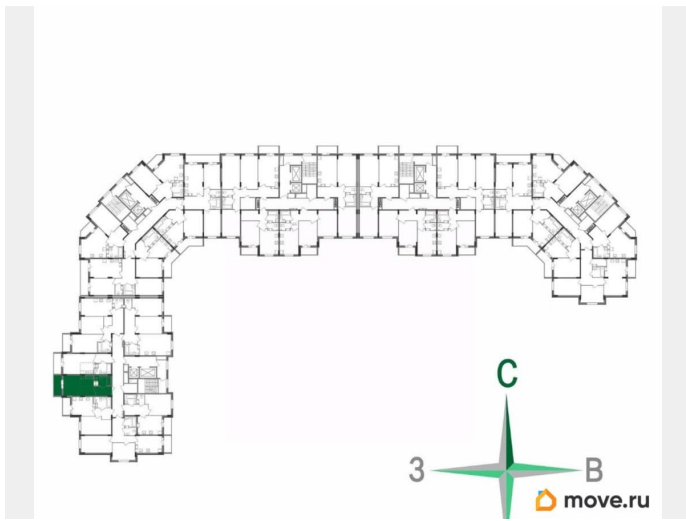

Move.ru - вся недвижимость России