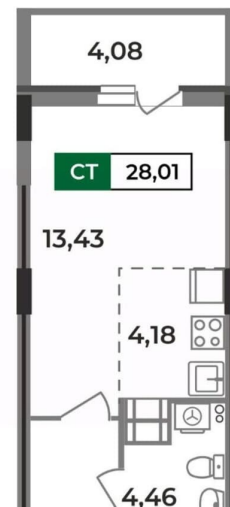

Квартира

Высота потолков

2.57 м

Жилая площадь

13.4 м²

Площадь кухни

4.2 м²

Общая площадь

28.01 м²

Этаж

3/12

Детали объекта

Тип сделки

Продам

Раздел

[Квартиры](#)

Тип балкона

ЛОДЖИЯ

Тип санузла

совмещенный

Вид из окна

на улицу

Квартира в новостройке

 move.ru

Год сдачи

3 квартал 2026 г.

лифт

Описание

Планируете инвестиции в недвижимость? У нас есть отличное предложение — квартира-студия 28,01 кв.м! Горизонтальное расположение жилого пространства позволит удобно зонировать на жилую и обеденную зоны + функциональная прихожая, просторный санузел и лоджия. Вы можете стать её первым обладателем. Уютное и светлое помещение даёт вам полную свободу для воплощения дизайнерских идей.