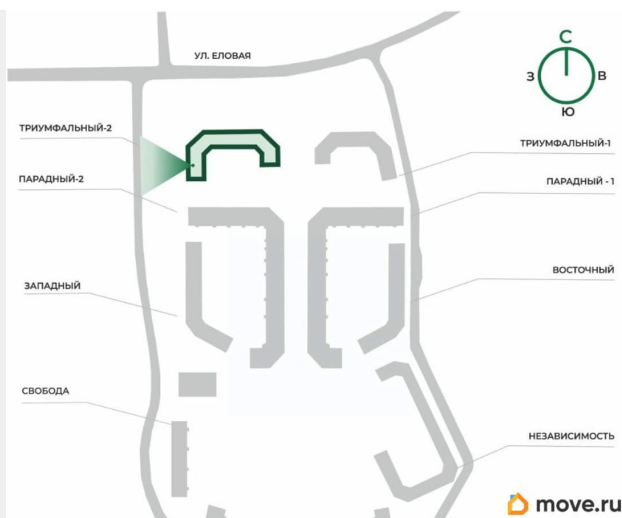

несколькими способами: - Ипотека -
Рассрочка - Обмен старой квартиры на новую
по программе Трейд Ин - Материнский
капитал, жилищные сертификаты ООО
Специализированный застройщик «СК
Континент». Проектная декларация на сайте
наш.дом.рф Цена указана с учетом
максимальной скидки. Подробный расчет по
телефону или в офисе продаж застройщика.