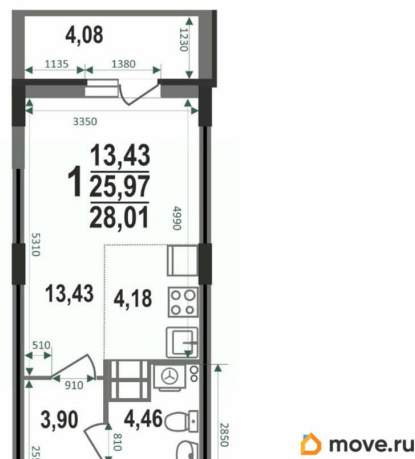

несколькими способами: - Ипотека -
Рассрочка - Обмен старой квартиры на новую
по программе Трейд Ин - Материнский
капитал, жилищные сертификаты ООО
Специализированный застройщик «СК
Континент». Проектная декларация на сайте
наш.дом.рф Цена указана с учетом
максимальной скидки. Подробный расчет по
телефону или в офисе продаж застройщика.