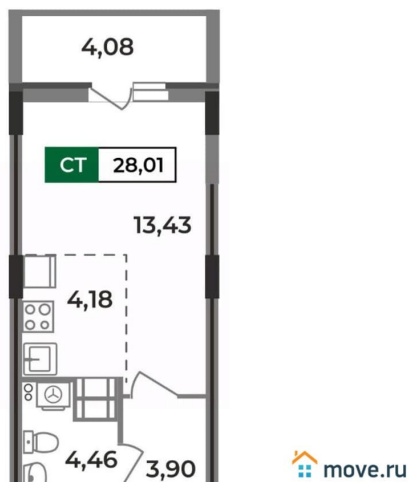

несколькими способами: - Ипотека -
Рассрочка - Обмен старой квартиры на новую
по программе Трейд Ин - Материнский
капитал, жилищные сертификаты ООО
Специализированный застройщик «СК
Континент». Проектная декларация на сайте
наш.дом.рф Цена указана с учетом
максимальной скидки. Подробный расчет по
телефону или в офисе продаж застройщика.