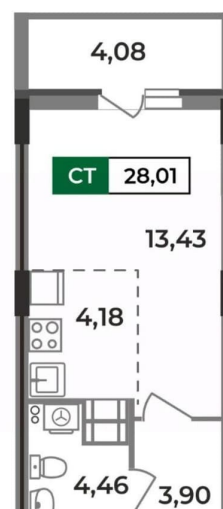

🕒 Создано: 26.04.2024 в 10:24

🔄 Обновлено: 12.04.2026 в 16:37

Континент, Континент

79300652337

**Владимирская область, Ковров, Еловая
улица, 11**

3 126 616 ₺

Владимирская область, Ковров, Еловая улица, 11

для заметок

Квартира

Высота потолков

2.57 м

Жилая площадь

13.4 м²

Площадь кухни

4.2 м²

Общая площадь

28.01 м²

Этаж

2/12

Детали объекта

Тип сделки

Продам

Раздел

[Квартиры](#)

Тип балкона

ЛОДЖИЯ

Тип санузла

совмещенный

Вид из окна

на улицу

Квартира в новостройке