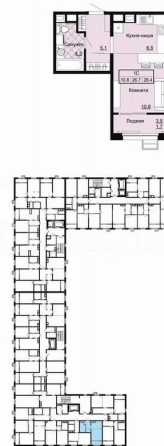

их отличным выбором для современного городского жителя, который ищет удобное, стильное и многофункциональное жилье. Почему стоит покупать недвижимость в Коврове у нас? Квартал Авиатор это: ?Скидки при 100% оплате или ипотеке с господдержкой! ?Скидки участникам СВО ?Более 60 вариантов планировок квартир ?Теплые отапливаемые лоджии в каждой квартире ?Автономная газовая котельная (аналог крышной) ?Кладовые в подвале ?Спортивные площадки ?? ?Детские игровые площадки ?Двор без машин ?Безбарьерная среда ?400 парковочных мест ?Видеонаблюдение ?Квартиры с террасами ?Квартиры с видом на лес и реку???? ?Манеж для выгула собак????? ?Колясочные с мойкой колес (или лап домашних животных) в каждом подъезде ?Велопарковки ?Собственный ледовый каток – хоккейная коробка?