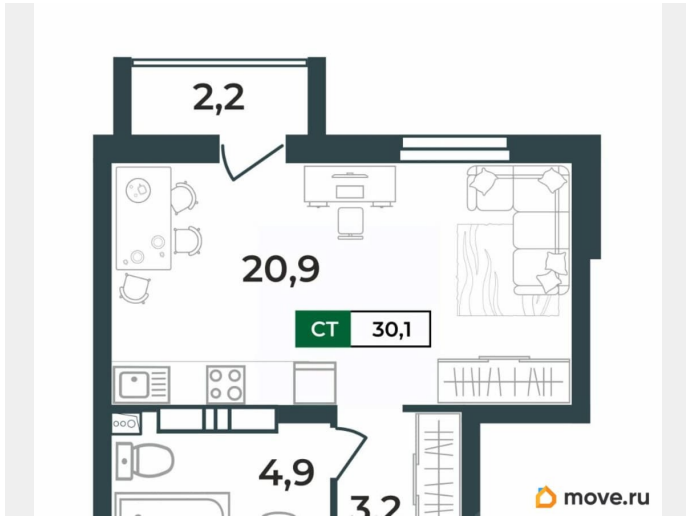

### Квартира

Высота потолков

2.55 м

Жилая площадь

20.9 м<sup>2</sup>

Общая площадь

30.1 м<sup>2</sup>

Этаж

### Описание

Продаётся студия в строящемся доме (Дом 1), срок сдачи: IV-кв. 2028, общей площадью 30.1 кв.м., на 13 этаже. Новый жилой комплекс «Сталинградский бульвар 10» от застройщика «СК Континент» расположен по адресу: г. Владимир, Сталинградский бульвар.