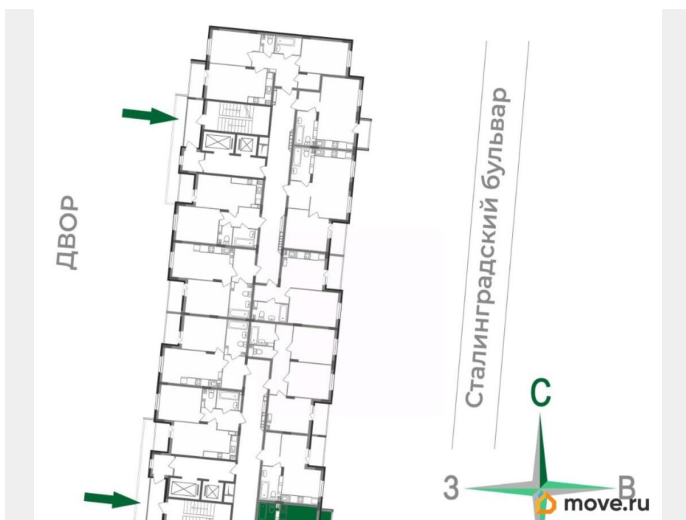

### Описание

Продаётся студия в строящемся доме (Дом 1), срок сдачи: IV-кв. 2028, общей площадью 30.1 кв.м., на 13 этаже. Новый жилой комплекс «Сталинградский бульвар 10» от застройщика «СК Континент» расположен по адресу: г. Владимир, Сталинградский бульвар.