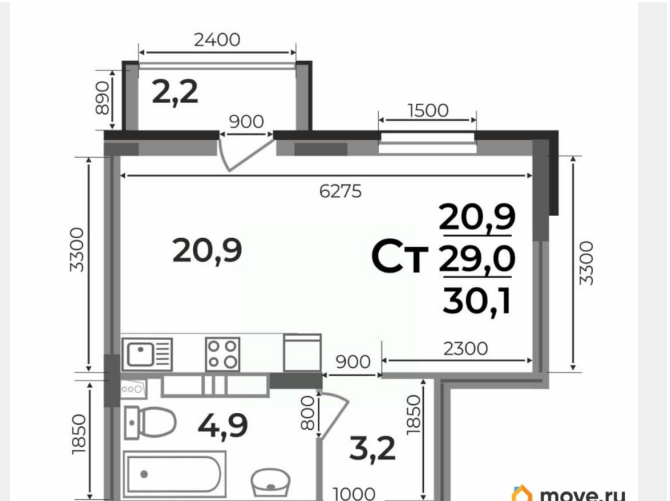

### Квартира

Высота потолков

2.55 м

Жилая площадь

20.9 м<sup>2</sup>

Общая площадь

30.1 м<sup>2</sup>

Этаж

### Описание

Продаётся студия в строящемся доме (Дом 1), срок сдачи: IV-кв. 2028, общей площадью 30.1 кв.м., на 13 этаже. Новый жилой комплекс «Сталинградский бульвар 10» от застройщика «СК Континент» расположен по адресу: г. Владимир, Сталинградский бульвар.