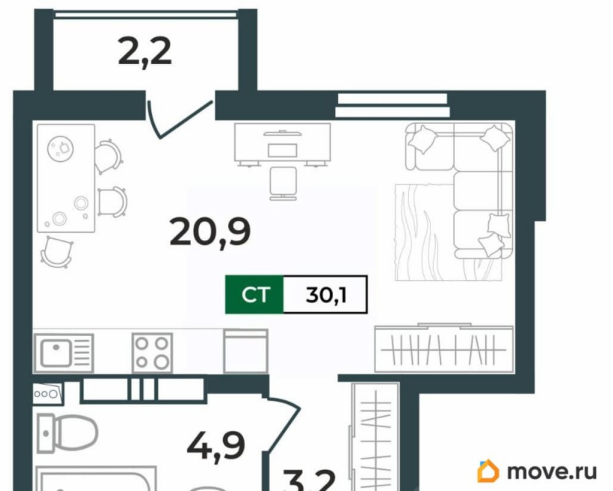

🕒 Создано: 31.03.2026 в 17:46

🔄 Обновлено: 31.03.2026 в 22:27

Континент, Континент

79385429034

4 375 035 ₺

Округ

[Владимир, Октябрьский район](#)

для заметок

Квартира

Высота потолков

2.55 м

Жилая площадь

20.9 м²

Общая площадь

30.1 м²

Этаж

13/17