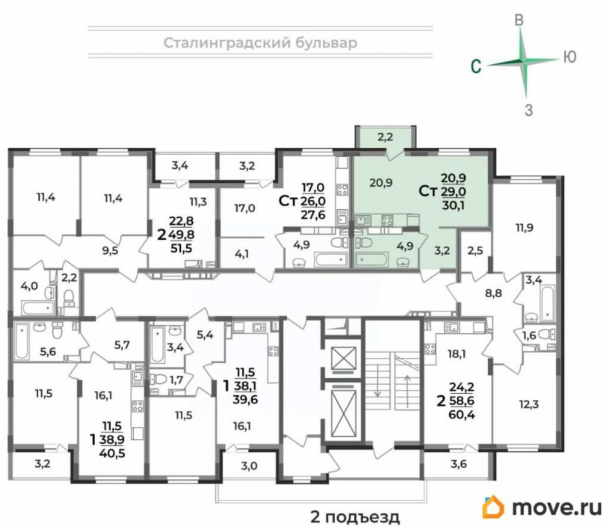

Высота потолков

2.55 м

Жилая площадь

20.9 м²

Общая площадь

30.1 м²

Этаж

11/17

да

Год сдачи

4 квартал 2028 г.

лифт

Описание

Продаётся студия в строящемся доме (Дом 1), срок сдачи: IV-кв. 2028, общей площадью 30.1 кв.м., на 11 этаже. Новый жилой комплекс «Сталинградский бульвар 10» от застройщика «СК Континент» расположен по адресу: г. Владимир, Сталинградский бульвар.