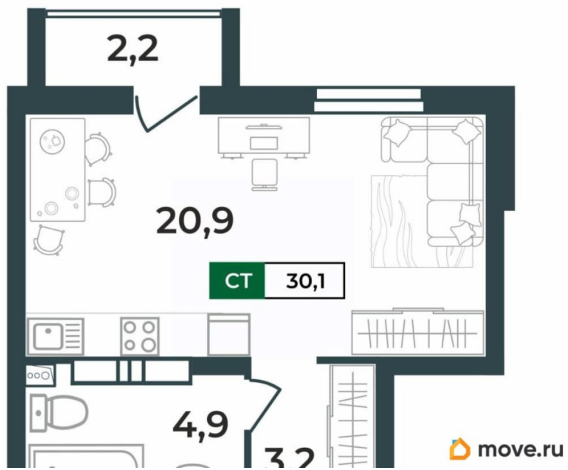

Высота потолков

2.55 м

Жилая площадь

20.9 м²

Общая площадь

30.1 м²

Этаж

11/17

да

Год сдачи

4 квартал 2028 г.

лифт

Описание

Продаётся студия в строящемся доме (Дом 1), срок сдачи: IV-кв. 2028, общей площадью 30.1 кв.м., на 11 этаже. Новый жилой комплекс «Сталинградский бульвар 10» от застройщика «СК Континент» расположен по адресу: г. Владимир, Сталинградский бульвар.