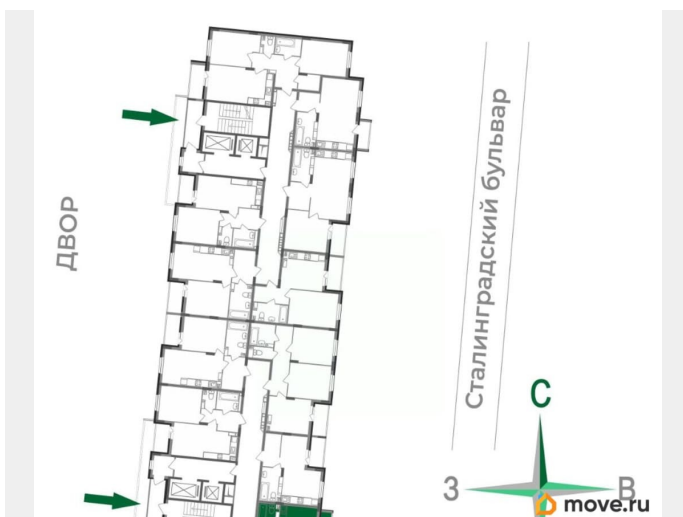

Высота потолков

2.55 м

Жилая площадь

20.9 м²

Общая площадь

30.1 м²

Этаж

11/17

да

Год сдачи

4 квартал 2028 г.

лифт

Описание

Продаётся студия в строящемся доме (Дом 1), срок сдачи: IV-кв. 2028, общей площадью 30.1 кв.м., на 11 этаже. Новый жилой комплекс «Сталинградский бульвар 10» от застройщика «СК Континент» расположен по адресу: г. Владимир, Сталинградский бульвар.