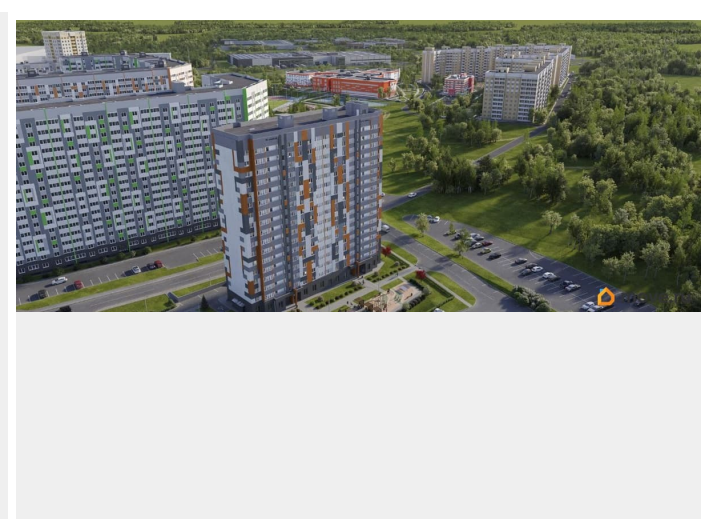

да

Год сдачи

4 квартал 2028 г.

лифт

Описание

Продаётся студия в строящемся доме (Дом 1), срок сдачи: IV-кв. 2028, общей площадью 30.1 кв.м., на 11 этаже. Новый жилой комплекс «Сталинградский бульвар 10» от застройщика «СК Континент» расположен по адресу: г. Владимир, Сталинградский бульвар.