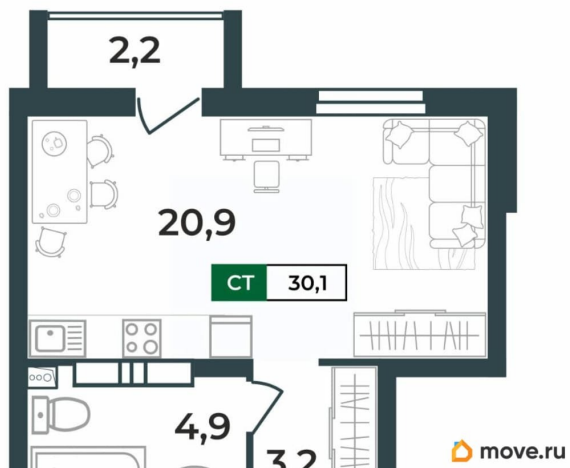

Жилая площадь

20.9 м²

Общая площадь

30.1 м²

Этаж

14/17

Детали объекта

Тип сделки

4 квартал 2028 г.

лифт

Описание

<https://vladimir.move.ru/objects/9293042701>

Континент, Континент

79385429034

для заметок

Продаётся студия в строящемся доме (Дом 1), срок сдачи: IV-кв. 2028, общей площадью 30.1 кв.м., на 14 этаже. Новый жилой комплекс «Сталинградский бульвар 10» от застройщика «СК Континент» расположен по адресу: г. Владимир, Сталинградский бульвар.