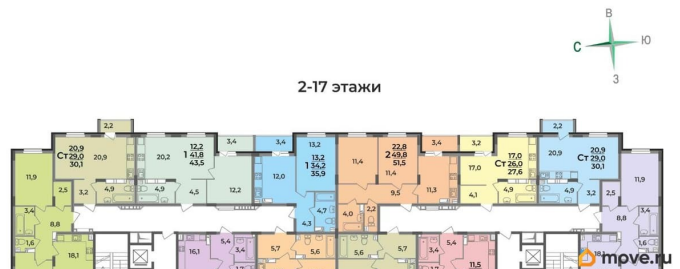

Жилая площадь

20.9 м²

Общая площадь

30.1 м²

Этаж

14/17

Детали объекта

Тип сделки

4 квартал 2028 г.

лифт

Описание

<https://vladimir.move.ru/objects/9293042701>

Континент, Континент

79385429034

для заметок

Продаётся студия в строящемся доме (Дом 1), срок сдачи: IV-кв. 2028, общей площадью 30.1 кв.м., на 14 этаже. Новый жилой комплекс «Сталинградский бульвар 10» от застройщика «СК Континент» расположен по адресу: г. Владимир, Сталинградский бульвар.