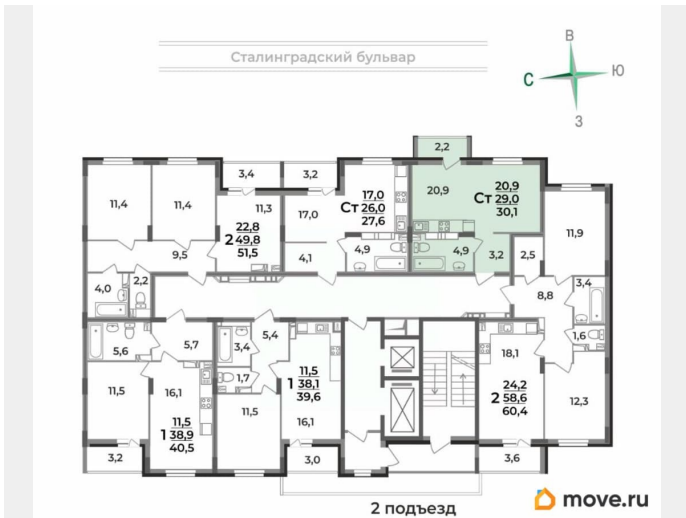

Жилая площадь

20.9 м²

Общая площадь

30.1 м²

Этаж

14/17

Детали объекта

Тип сделки

4 квартал 2028 г.

лифт

Описание

<https://vladimir.move.ru/objects/9293042701>

Континент, Континент

79385429034

для заметок

Продаётся студия в строящемся доме (Дом 1), срок сдачи: IV-кв. 2028, общей площадью 30.1 кв.м., на 14 этаже. Новый жилой комплекс «Сталинградский бульвар 10» от застройщика «СК Континент» расположен по адресу: г. Владимир, Сталинградский бульвар.