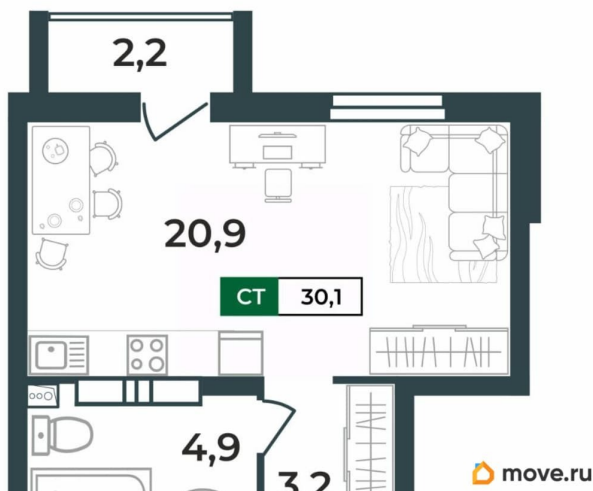

🕒 Создано: 31.03.2026 в 16:20

🕒 Обновлено: 31.03.2026 в 23:15

Континент, Континент

79385429034

4 375 035 ₺

Округ

[Владимир, Октябрьский район](#)

для заметок

Квартира

Высота потолков

2.55 м

Жилая площадь

20.9 м²

Общая площадь

30.1 м²

Этаж

12/17