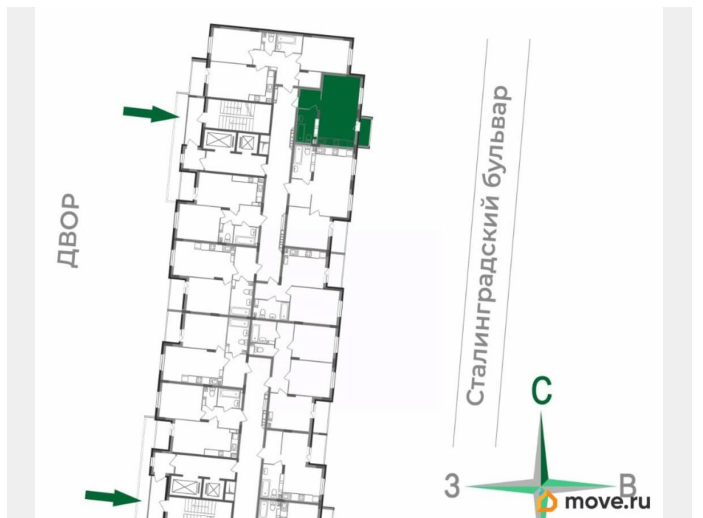

Квартира

Высота потолков

2.55 м

Жилая площадь

20.9 м²

Общая площадь

30.1 м²

Этаж

Квартира в новостройке

да

Год сдачи

4 квартал 2028 г.

лифт

Описание

Продаётся студия в строящемся доме (Дом 1), срок сдачи: IV-кв. 2028, общей площадью 30.1 кв.м., на 4 этаже. Новый жилой комплекс «Сталинградский бульвар 10» от застройщика «СК Континент» расположен по адресу: г. Владимир, Сталинградский бульвар.