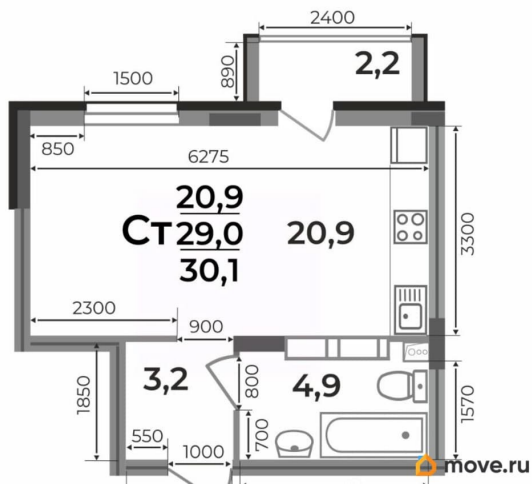

Квартира

Высота потолков

2.55 м

Жилая площадь

20.9 м²

Общая площадь

30.1 м²

Этаж

Квартира в новостройке

да

Год сдачи

4 квартал 2028 г.

лифт

Описание

Продаётся студия в строящемся доме (Дом 1), срок сдачи: IV-кв. 2028, общей площадью 30.1 кв.м., на 4 этаже. Новый жилой комплекс «Сталинградский бульвар 10» от застройщика «СК Континент» расположен по адресу: г. Владимир, Сталинградский бульвар.