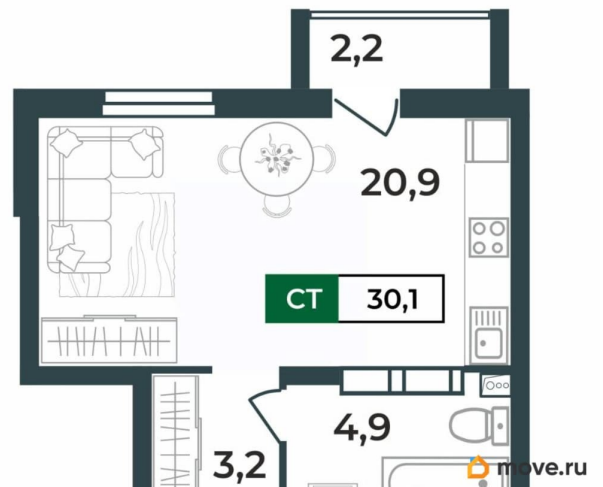

🕒 Создано: 31.03.2026 в 17:09

🔄 Обновлено: 31.03.2026 в 23:04

Континент, Континент

79385429034

4 289 250 ₺

Округ

[Владимир, Октябрьский район](#)

для заметок

Квартира

Высота потолков

2.55 м

Жилая площадь

20.9 м²

Общая площадь

30.1 м²

Этаж

4/17