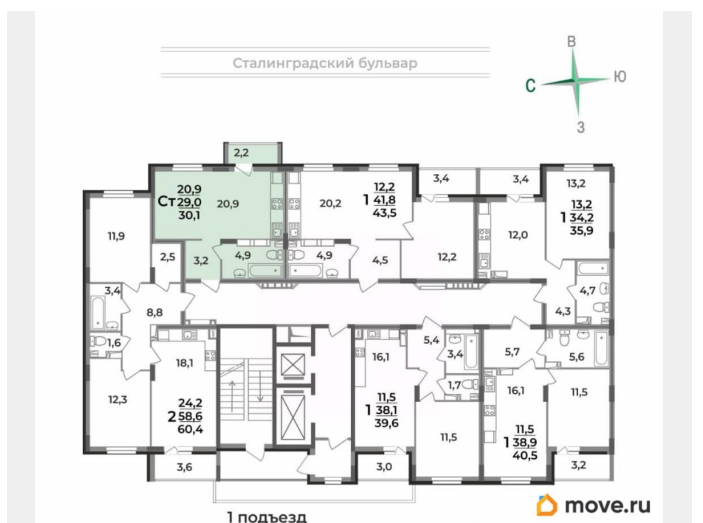

Квартира

Высота потолков

2.55 м

Жилая площадь

20.9 м²

Общая площадь

30.1 м²

Этаж

Квартира в новостройке

да

Год сдачи

4 квартал 2028 г.

лифт

Описание

Продаётся студия в строящемся доме (Дом 1), срок сдачи: IV-кв. 2028, общей площадью 30.1 кв.м., на 4 этаже. Новый жилой комплекс «Сталинградский бульвар 10» от застройщика «СК Континент» расположен по адресу: г. Владимир, Сталинградский бульвар.