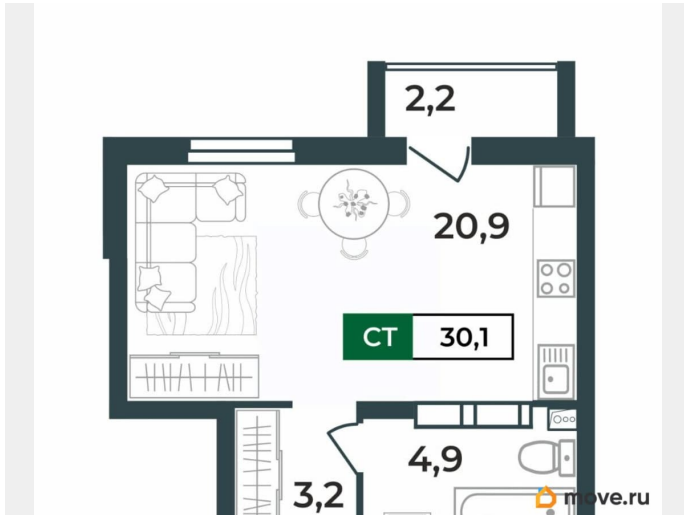

Квартира

Высота потолков

2.55 м

Жилая площадь

20.9 м²

Общая площадь

30.1 м²

Этаж

Квартира в новостройке

да

Год сдачи

4 квартал 2028 г.

лифт

Описание

Продаётся студия в строящемся доме (Дом 1), срок сдачи: IV-кв. 2028, общей площадью 30.1 кв.м., на 4 этаже. Новый жилой комплекс «Сталинградский бульвар 10» от застройщика «СК Континент» расположен по адресу: г. Владимир, Сталинградский бульвар.