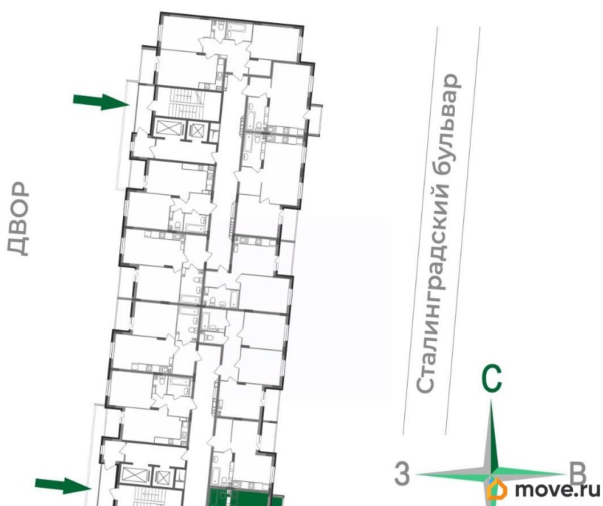

Квартира

Высота потолков

2.55 м

Жилая площадь

20.9 м²

Общая площадь

30.1 м²

Этаж

Квартира в новостройке

да

Год сдачи

4 квартал 2028 г.

лифт

Описание

Продаётся студия в строящемся доме (Дом 1), срок сдачи: IV-кв. 2028, общей площадью 30.1 кв.м., на 15 этаже. Новый жилой комплекс «Сталинградский бульвар 10» от застройщика «СК Континент» расположен по адресу: г. Владимир, Сталинградский бульвар.