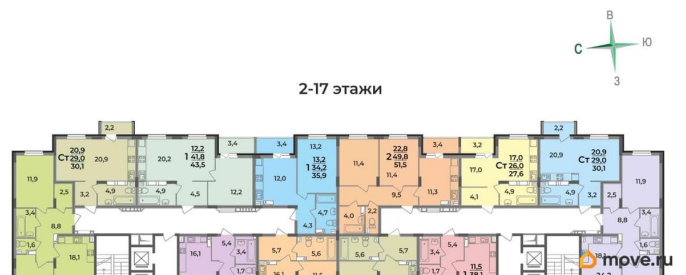

Квартира

Высота потолков

2.55 м

Жилая площадь

20.9 м²

Общая площадь

30.1 м²

Этаж

Квартира в новостройке

да

Год сдачи

4 квартал 2028 г.

лифт

Описание

Продаётся студия в строящемся доме (Дом 1), срок сдачи: IV-кв. 2028, общей площадью 30.1 кв.м., на 15 этаже. Новый жилой комплекс «Сталинградский бульвар 10» от застройщика «СК Континент» расположен по адресу: г. Владимир, Сталинградский бульвар.