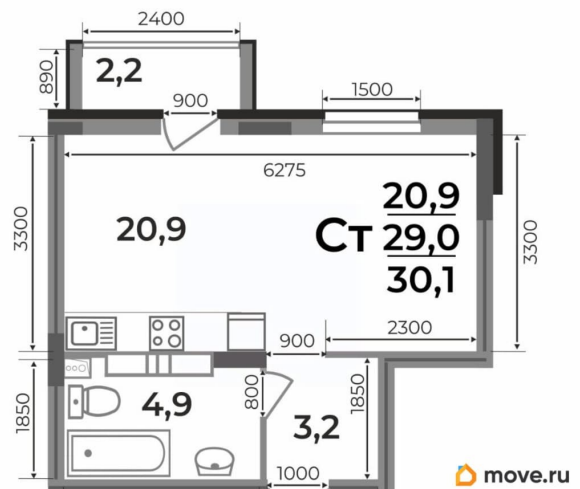

Квартира

Высота потолков

2.55 м

Жилая площадь

20.9 м²

Общая площадь

30.1 м²

Этаж

Квартира в новостройке

да

Год сдачи

4 квартал 2028 г.

лифт

Описание

Продаётся студия в строящемся доме (Дом 1), срок сдачи: IV-кв. 2028, общей площадью 30.1 кв.м., на 15 этаже. Новый жилой комплекс «Сталинградский бульвар 10» от застройщика «СК Континент» расположен по адресу: г. Владимир, Сталинградский бульвар.