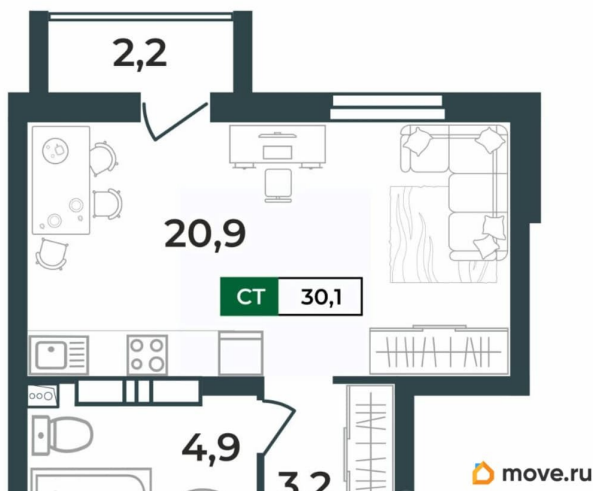

🕒 Создано: 31.03.2026 в 17:19

🔄 Обновлено: 31.03.2026 в 23:25

Континент, Континент

79385429034

4 375 035 ₺

Округ

[Владимир, Октябрьский район](#)

для заметок

Квартира

Высота потолков

2.55 м

Жилая площадь

20.9 м²

Общая площадь

30.1 м²

Этаж

15/17