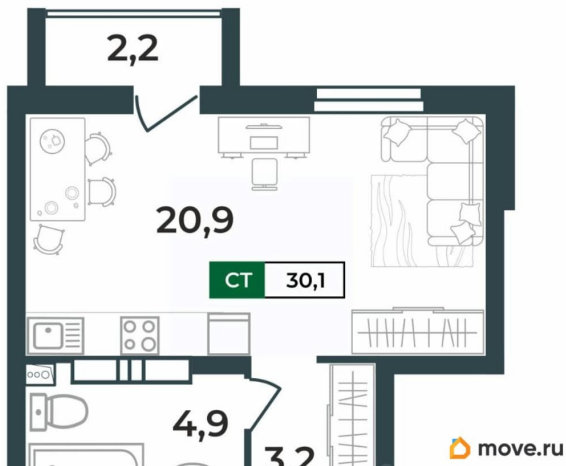

Квартира

Высота потолков

2.55 м

Жилая площадь

20.9 м²

Общая площадь

30.1 м²

Этаж

Квартира в новостройке

да

Год сдачи

4 квартал 2028 г.

лифт

Описание

Продаётся студия в строящемся доме (Дом 1), срок сдачи: IV-кв. 2028, общей площадью 30.1 кв.м., на 15 этаже. Новый жилой комплекс «Сталинградский бульвар 10» от застройщика «СК Континент» расположен по адресу: г. Владимир, Сталинградский бульвар.