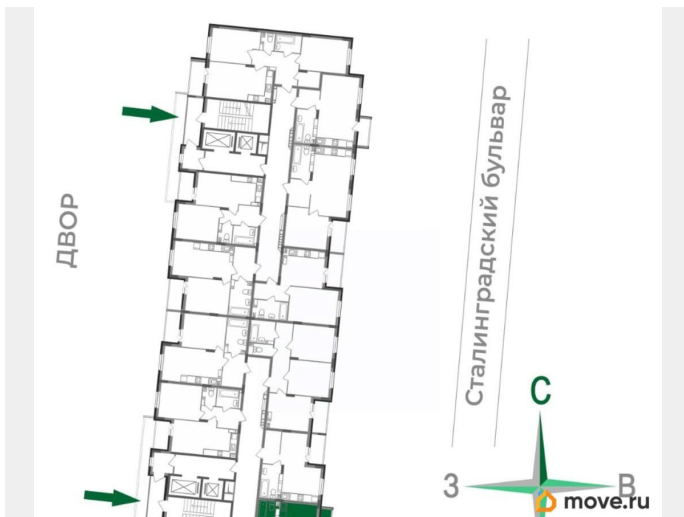

Квартира

Высота потолков

2.55 м

Жилая площадь

20.9 м²

Общая площадь

30.1 м²

Этаж

Квартира в новостройке

да

Год сдачи

4 квартал 2028 г.

лифт

Описание

Продаётся студия в строящемся доме (Дом 1), срок сдачи: IV-кв. 2028, общей площадью 30.1 кв.м., на 16 этаже. Новый жилой комплекс «Сталинградский бульвар 10» от застройщика «СК Континент» расположен по адресу: г. Владимир, Сталинградский бульвар.