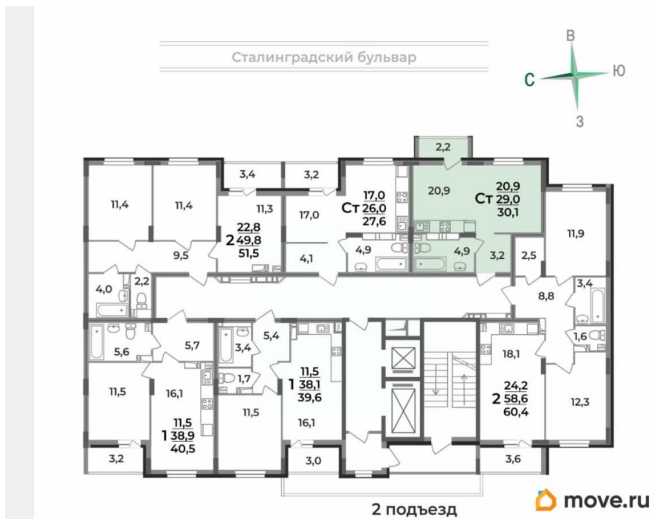

Квартира

Высота потолков

2.55 м

Жилая площадь

20.9 м²

Общая площадь

30.1 м²

Этаж

Квартира в новостройке

да

Год сдачи

4 квартал 2028 г.

лифт

Описание

Продаётся студия в строящемся доме (Дом 1), срок сдачи: IV-кв. 2028, общей площадью 30.1 кв.м., на 16 этаже. Новый жилой комплекс «Сталинградский бульвар 10» от застройщика «СК Континент» расположен по адресу: г. Владимир, Сталинградский бульвар.