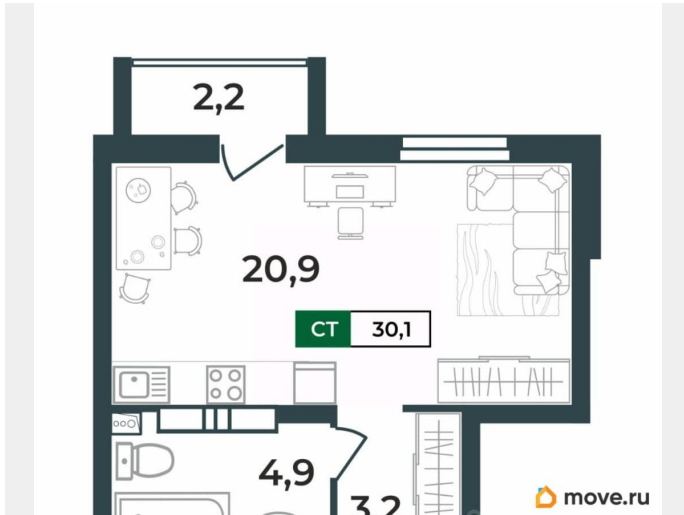

Квартира

Высота потолков

2.55 м

Жилая площадь

20.9 м²

Общая площадь

30.1 м²

Этаж

Квартира в новостройке

да

Год сдачи

4 квартал 2028 г.

лифт

Описание

Продаётся студия в строящемся доме (Дом 1), срок сдачи: IV-кв. 2028, общей площадью 30.1 кв.м., на 16 этаже. Новый жилой комплекс «Сталинградский бульвар 10» от застройщика «СК Континент» расположен по адресу: г. Владимир, Сталинградский бульвар.