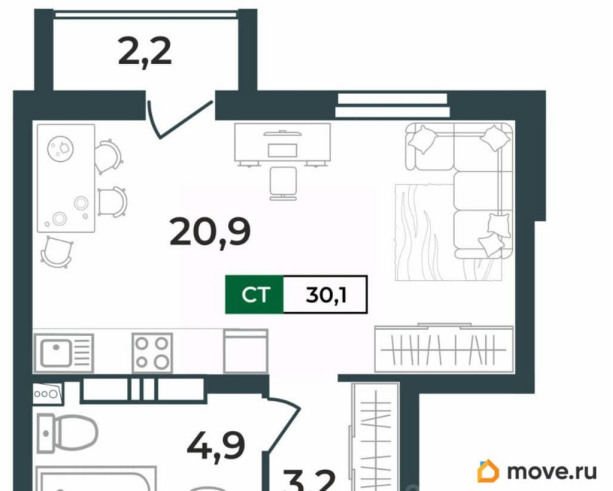

🕒 Создано: 31.03.2026 в 17:48

🔄 Обновлено: 31.03.2026 в 23:05

Континент, Континент

79385429034

4 375 035 ₺

Округ

[Владимир, Октябрьский район](#)

для заметок

Квартира

Высота потолков

2.55 м

Жилая площадь

20.9 м²

Общая площадь

30.1 м²

Этаж

16/17