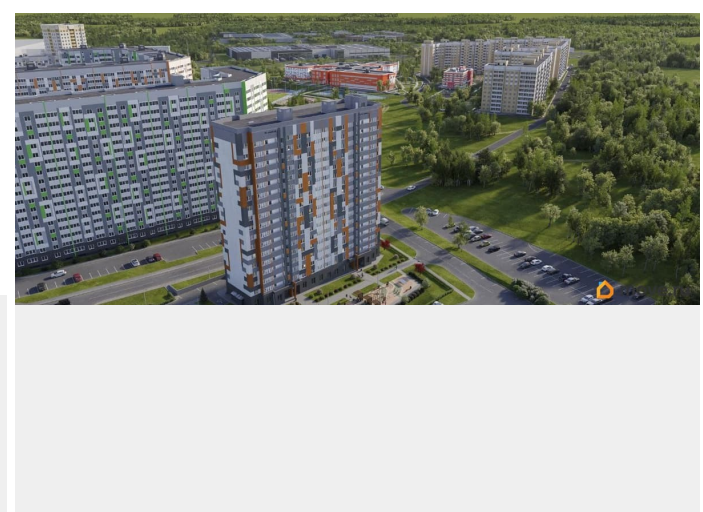

Квартира в новостройке

да

Год сдачи

4 квартал 2028 г.

лифт

Описание

Продаётся студия в строящемся доме (Дом 1), срок сдачи: IV-кв. 2028, общей площадью 30.1 кв.м., на 16 этаже. Новый жилой комплекс «Сталинградский бульвар 10» от застройщика «СК Континент» расположен по адресу: г. Владимир, Сталинградский бульвар.