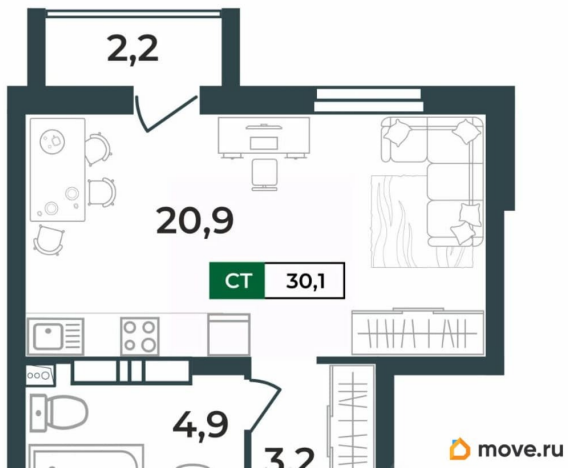

Move.ru - вся недвижимость России