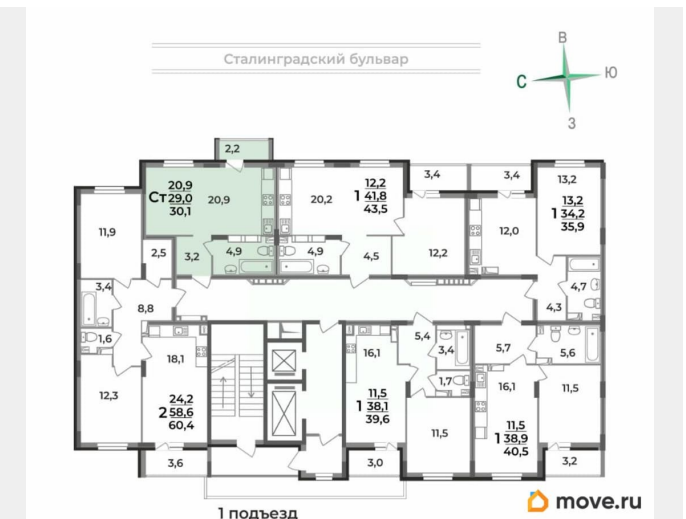

Высота потолков

2.55 м

Жилая площадь

20.9 м²

Общая площадь

30.1 м²

Этаж

8/17

да

Год сдачи

4 квартал 2028 г.

лифт

Описание

для заметок

Продаётся студия в строящемся доме (Дом 1), срок сдачи: IV-кв. 2028, общей площадью 30.1 кв.м., на 8 этаже. Новый жилой комплекс «Сталинградский бульвар 10» от застройщика «СК Континент» расположен по адресу: г. Владимир, Сталинградский бульвар.