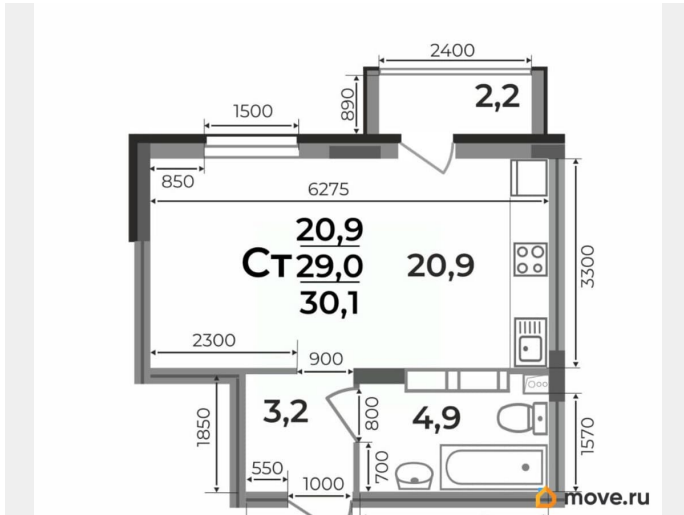

Высота потолков

2.55 м

Жилая площадь

20.9 м²

Общая площадь

30.1 м²

Этаж

8/17

да

Год сдачи

4 квартал 2028 г.

лифт

Описание

для заметок

Продаётся студия в строящемся доме (Дом 1), срок сдачи: IV-кв. 2028, общей площадью 30.1 кв.м., на 8 этаже. Новый жилой комплекс «Сталинградский бульвар 10» от застройщика «СК Континент» расположен по адресу: г. Владимир, Сталинградский бульвар.