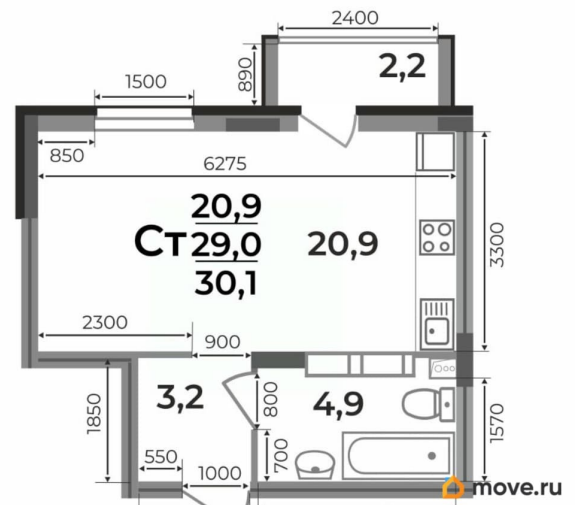

Высота потолков

2.55 м

Жилая площадь

20.9 м²

Общая площадь

30.1 м²

Этаж

8/17

да

Год сдачи

4 квартал 2028 г.

лифт

Описание

для заметок

Продаётся студия в строящемся доме (Дом 1), срок сдачи: IV-кв. 2028, общей площадью 30.1 кв.м., на 8 этаже. Новый жилой комплекс «Сталинградский бульвар 10» от застройщика «СК Континент» расположен по адресу: г. Владимир, Сталинградский бульвар.