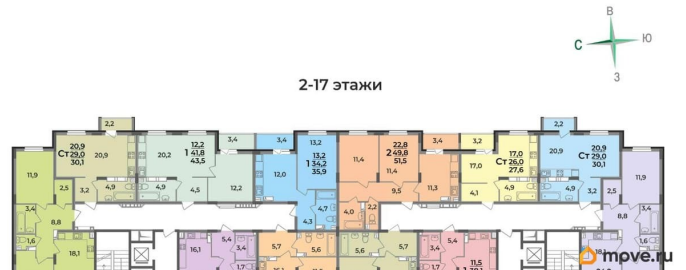

Высота потолков

2.55 м

Жилая площадь

20.9 м²

Общая площадь

30.1 м²

Этаж

8/17

да

Год сдачи

4 квартал 2028 г.

лифт

Описание

для заметок

Продаётся студия в строящемся доме (Дом 1), срок сдачи: IV-кв. 2028, общей площадью 30.1 кв.м., на 8 этаже. Новый жилой комплекс «Сталинградский бульвар 10» от застройщика «СК Континент» расположен по адресу: г. Владимир, Сталинградский бульвар.