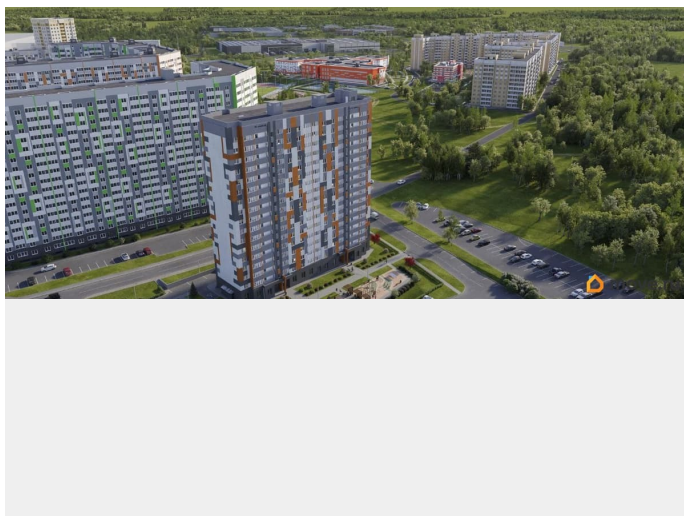

да

Год сдачи

4 квартал 2028 г.

лифт

Описание

для заметок

Продаётся студия в строящемся доме (Дом 1), срок сдачи: IV-кв. 2028, общей площадью 30.1 кв.м., на 8 этаже. Новый жилой комплекс «Сталинградский бульвар 10» от застройщика «СК Континент» расположен по адресу: г. Владимир, Сталинградский бульвар.