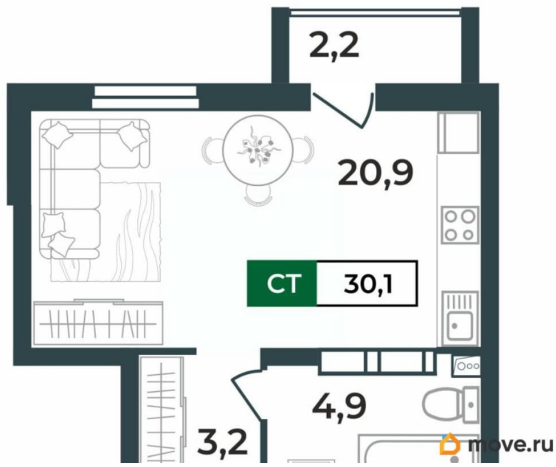

Высота потолков

2.55 м

Жилая площадь

20.9 м²

Общая площадь

30.1 м²

Этаж

8/17

да

Год сдачи

4 квартал 2028 г.

лифт

Описание

для заметок

Продаётся студия в строящемся доме (Дом 1), срок сдачи: IV-кв. 2028, общей площадью 30.1 кв.м., на 8 этаже. Новый жилой комплекс «Сталинградский бульвар 10» от застройщика «СК Континент» расположен по адресу: г. Владимир, Сталинградский бульвар.