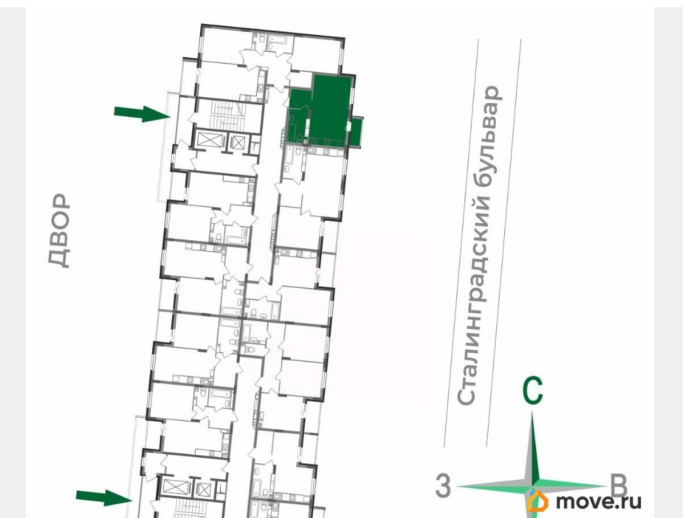

Высота потолков

2.55 м

Жилая площадь

20.9 м²

Общая площадь

30.1 м²

Этаж

8/17

да

Год сдачи

4 квартал 2028 г.

лифт

Описание

для заметок

Продаётся студия в строящемся доме (Дом 1), срок сдачи: IV-кв. 2028, общей площадью 30.1 кв.м., на 8 этаже. Новый жилой комплекс «Сталинградский бульвар 10» от застройщика «СК Континент» расположен по адресу: г. Владимир, Сталинградский бульвар.