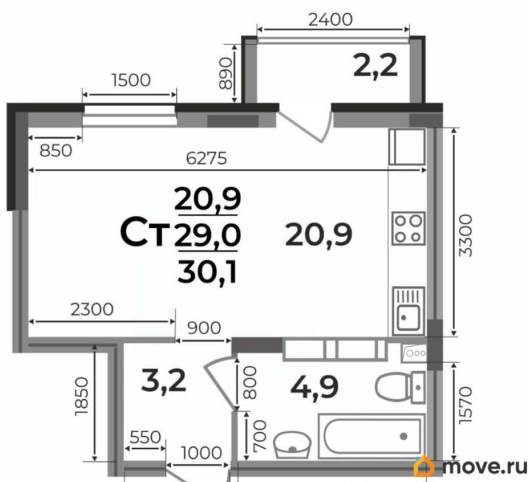

Квартира

Высота потолков

2.55 м

Жилая площадь

20.9 м²

Общая площадь

30.1 м²

Этаж

Квартира в новостройке

да

Год сдачи

4 квартал 2028 г.

лифт

Описание

Продаётся студия в строящемся доме (Дом 1), срок сдачи: IV-кв. 2028, общей площадью 30.1 кв.м., на 7 этаже. Новый жилой комплекс «Сталинградский бульвар 10» от застройщика «СК Континент» расположен по адресу: г. Владимир, Сталинградский бульвар.