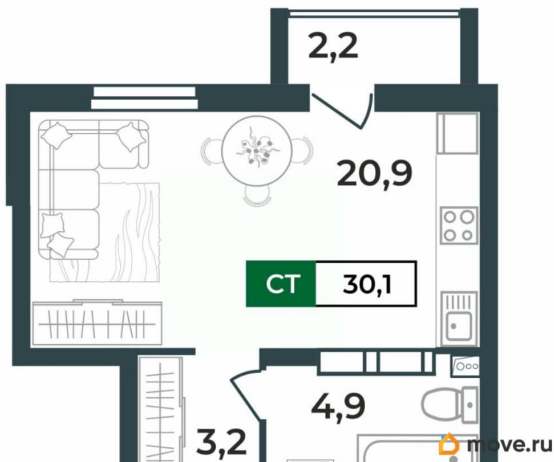

Квартира

Высота потолков

2.55 м

Жилая площадь

20.9 м²

Общая площадь

30.1 м²

Этаж

Квартира в новостройке

да

Год сдачи

4 квартал 2028 г.

лифт

Описание

Продаётся студия в строящемся доме (Дом 1), срок сдачи: IV-кв. 2028, общей площадью 30.1 кв.м., на 7 этаже. Новый жилой комплекс «Сталинградский бульвар 10» от застройщика «СК Континент» расположен по адресу: г. Владимир, Сталинградский бульвар.