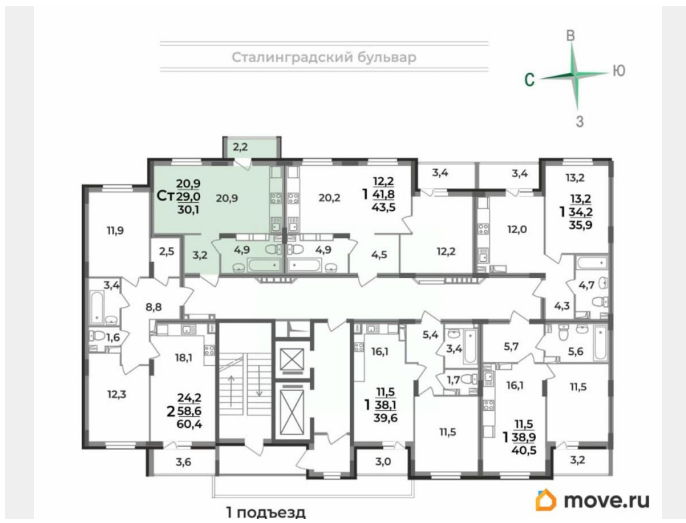

Квартира

Высота потолков

2.55 м

Жилая площадь

20.9 м²

Общая площадь

30.1 м²

Этаж

Квартира в новостройке

да

Год сдачи

4 квартал 2028 г.

лифт

Описание

Продаётся студия в строящемся доме (Дом 1), срок сдачи: IV-кв. 2028, общей площадью 30.1 кв.м., на 7 этаже. Новый жилой комплекс «Сталинградский бульвар 10» от застройщика «СК Континент» расположен по адресу: г. Владимир, Сталинградский бульвар.