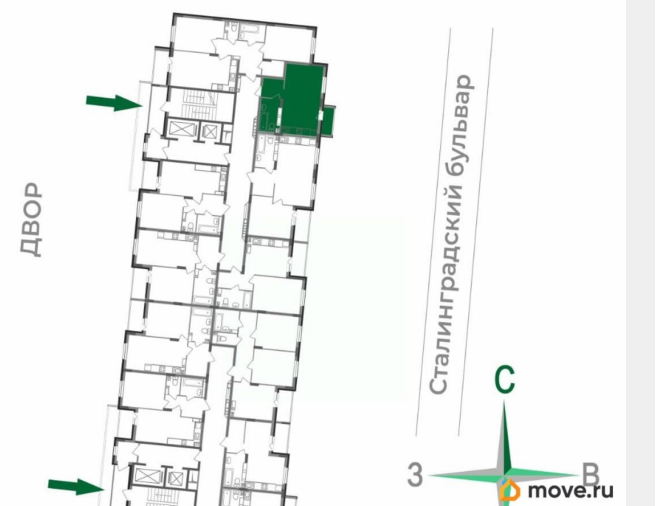

Квартира

Высота потолков

2.55 м

Жилая площадь

20.9 м²

Общая площадь

30.1 м²

Этаж

Квартира в новостройке

да

Год сдачи

4 квартал 2028 г.

лифт

Описание

Продаётся студия в строящемся доме (Дом 1), срок сдачи: IV-кв. 2028, общей площадью 30.1 кв.м., на 7 этаже. Новый жилой комплекс «Сталинградский бульвар 10» от застройщика «СК Континент» расположен по адресу: г. Владимир, Сталинградский бульвар.