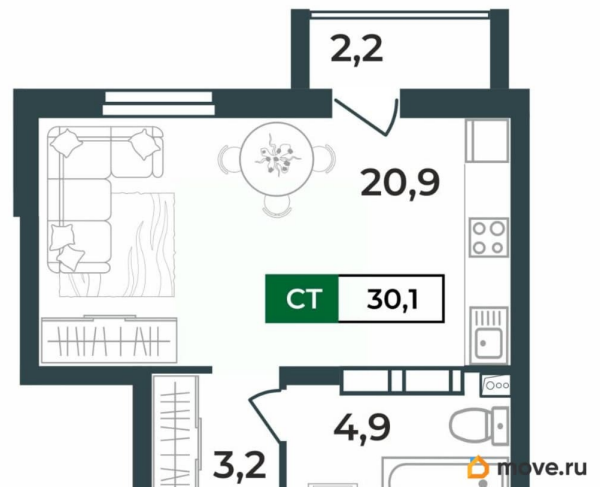

🕒 Создано: 31.03.2026 в 17:02

🔄 Обновлено: 31.03.2026 в 23:36

Континент, Континент

79385429034

4 289 250 ₺

Округ

[Владимир, Октябрьский район](#)

для заметок

Квартира

Высота потолков

2.55 м

Жилая площадь

20.9 м²

Общая площадь

30.1 м²

Этаж

7/17