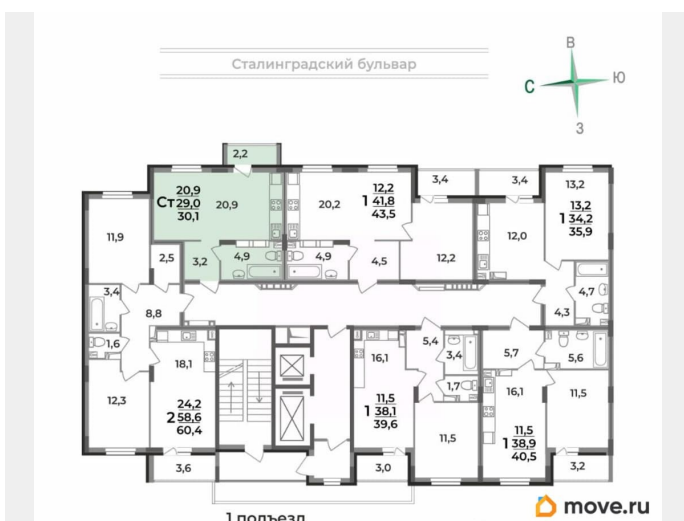

Высота потолков

2.55 м

Жилая площадь

20.9 м²

Общая площадь

30.1 м²

Этаж

9/17

да

Год сдачи

4 квартал 2028 г.

лифт

Описание

для заметок

Продаётся студия в строящемся доме (Дом 1), срок сдачи: IV-кв. 2028, общей площадью 30.1 кв.м., на 9 этаже. Новый жилой комплекс «Сталинградский бульвар 10» от застройщика «СК Континент» расположен по адресу: г. Владимир, Сталинградский бульвар.