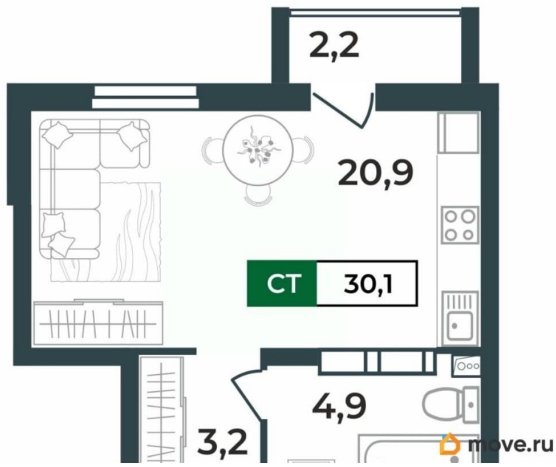

Высота потолков

2.55 м

Жилая площадь

20.9 м²

Общая площадь

30.1 м²

Этаж

9/17

да

Год сдачи

4 квартал 2028 г.

лифт

Описание

для заметок

Продаётся студия в строящемся доме (Дом 1), срок сдачи: IV-кв. 2028, общей площадью 30.1 кв.м., на 9 этаже. Новый жилой комплекс «Сталинградский бульвар 10» от застройщика «СК Континент» расположен по адресу: г. Владимир, Сталинградский бульвар.