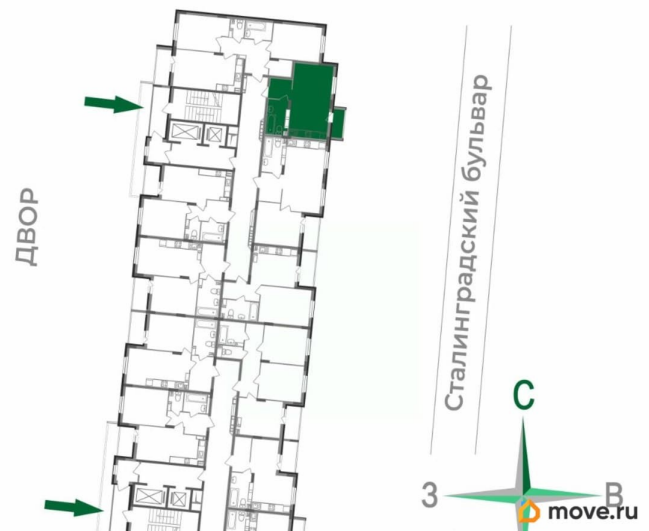

Высота потолков

2.55 м

Жилая площадь

20.9 м²

Общая площадь

30.1 м²

Этаж

9/17

да

Год сдачи

4 квартал 2028 г.

лифт

Описание

для заметок

Продаётся студия в строящемся доме (Дом 1), срок сдачи: IV-кв. 2028, общей площадью 30.1 кв.м., на 9 этаже. Новый жилой комплекс «Сталинградский бульвар 10» от застройщика «СК Континент» расположен по адресу: г. Владимир, Сталинградский бульвар.