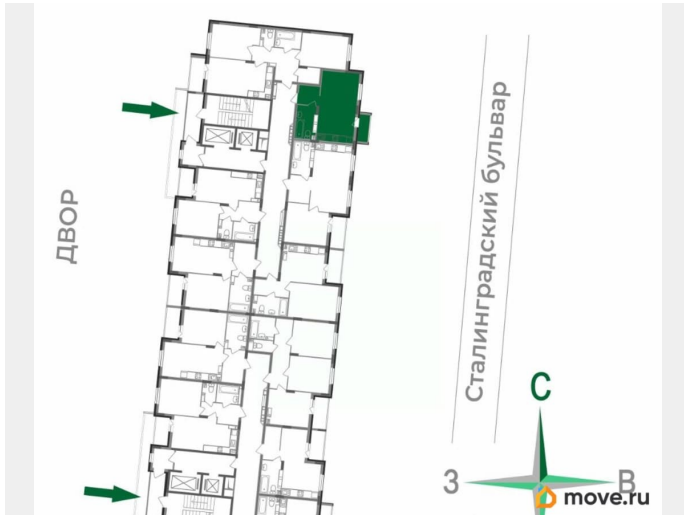

Высота потолков

2.55 м

Жилая площадь

20.9 м²

Общая площадь

30.1 м²

Этаж

9/17

да

Год сдачи

4 квартал 2028 г.

лифт

Описание

для заметок

Продаётся студия в строящемся доме (Дом 1), срок сдачи: IV-кв. 2028, общей площадью 30.1 кв.м., на 9 этаже. Новый жилой комплекс «Сталинградский бульвар 10» от застройщика «СК Континент» расположен по адресу: г. Владимир, Сталинградский бульвар.