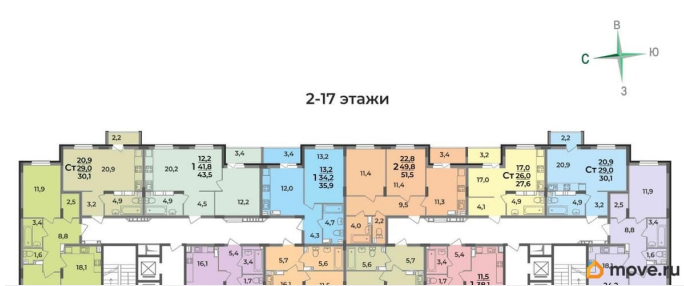

Высота потолков

2.55 м

Жилая площадь

20.9 м²

Общая площадь

30.1 м²

Этаж

9/17

да

Год сдачи

4 квартал 2028 г.

лифт

Описание

для заметок

Продаётся студия в строящемся доме (Дом 1), срок сдачи: IV-кв. 2028, общей площадью 30.1 кв.м., на 9 этаже. Новый жилой комплекс «Сталинградский бульвар 10» от застройщика «СК Континент» расположен по адресу: г. Владимир, Сталинградский бульвар.