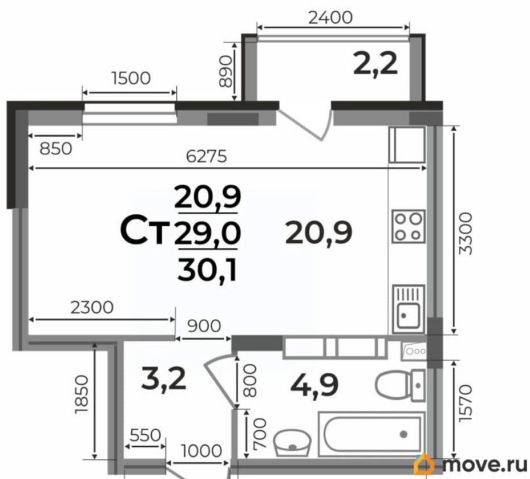

Квартира

Высота потолков

2.55 м

Жилая площадь

20.9 м²

Общая площадь

30.1 м²

Этаж

Квартира в новостройке

да

Год сдачи

4 квартал 2028 г.

лифт

Описание

Продаётся студия в строящемся доме (Дом 1), срок сдачи: IV-кв. 2028, общей площадью 30.1 кв.м., на 10 этаже. Новый жилой комплекс «Сталинградский бульвар 10» от застройщика «СК Континент» расположен по адресу: г. Владимир, Сталинградский бульвар.