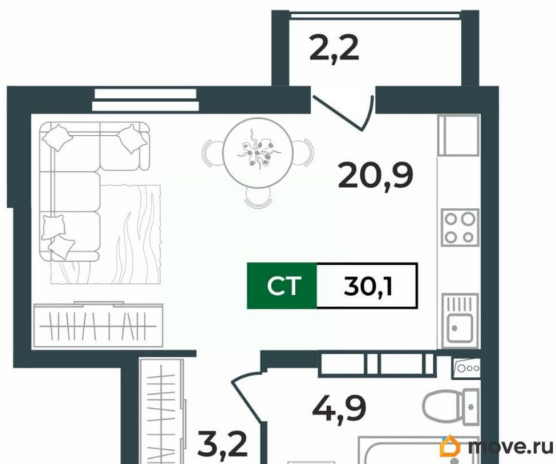

Квартира

Высота потолков

2.55 м

Жилая площадь

20.9 м²

Общая площадь

30.1 м²

Этаж

Квартира в новостройке

да

Год сдачи

4 квартал 2028 г.

лифт

Описание

Продаётся студия в строящемся доме (Дом 1), срок сдачи: IV-кв. 2028, общей площадью 30.1 кв.м., на 10 этаже. Новый жилой комплекс «Сталинградский бульвар 10» от застройщика «СК Континент» расположен по адресу: г. Владимир, Сталинградский бульвар.