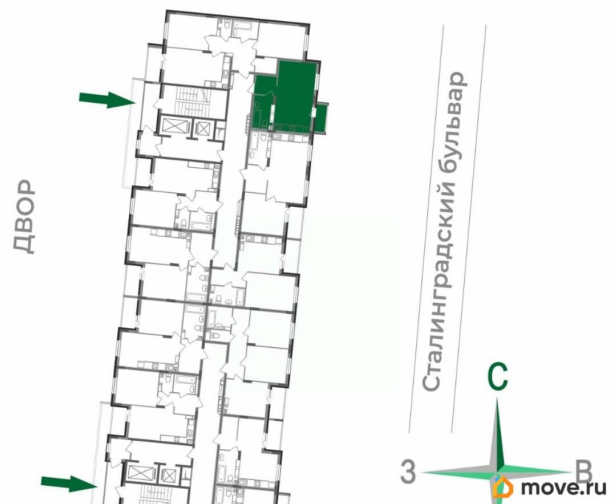

Квартира

Высота потолков

2.55 м

Жилая площадь

20.9 м²

Общая площадь

30.1 м²

Этаж

Квартира в новостройке

да

Год сдачи

4 квартал 2028 г.

лифт

Описание

Продаётся студия в строящемся доме (Дом 1), срок сдачи: IV-кв. 2028, общей площадью 30.1 кв.м., на 10 этаже. Новый жилой комплекс «Сталинградский бульвар 10» от застройщика «СК Континент» расположен по адресу: г. Владимир, Сталинградский бульвар.