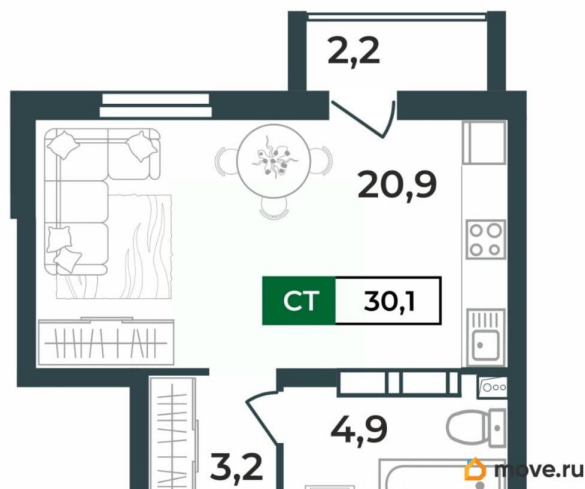

🕒 Создано: 31.03.2026 в 17:32

🔄 Обновлено: 31.03.2026 в 23:17

Континент, Континент

79385429034

4 375 035 ₺

Округ

[Владимир, Октябрьский район](#)

для заметок

Квартира

Высота потолков

2.55 м

Жилая площадь

20.9 м²

Общая площадь

30.1 м²

Этаж

10/17