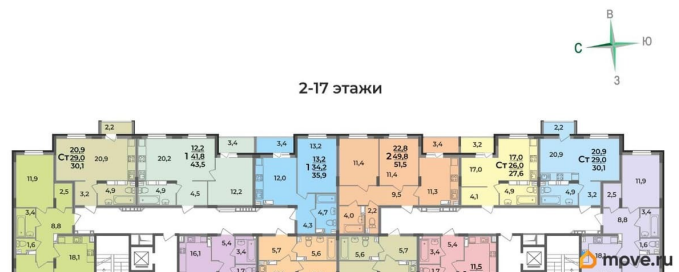

Квартира

Высота потолков

2.55 м

Жилая площадь

20.9 м²

Общая площадь

30.1 м²

Этаж

Квартира в новостройке

да

Год сдачи

4 квартал 2028 г.

лифт

Описание

Продаётся студия в строящемся доме (Дом 1), срок сдачи: IV-кв. 2028, общей площадью 30.1 кв.м., на 10 этаже. Новый жилой комплекс «Сталинградский бульвар 10» от застройщика «СК Континент» расположен по адресу: г. Владимир, Сталинградский бульвар.