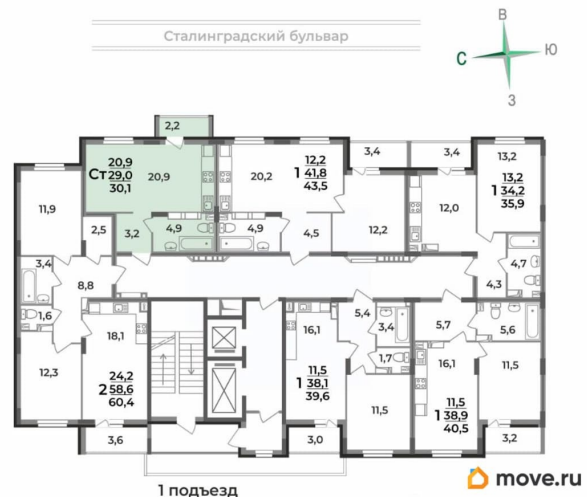

Квартира

Высота потолков

2.55 м

Жилая площадь

20.9 м²

Общая площадь

30.1 м²

Этаж

Квартира в новостройке

да

Год сдачи

4 квартал 2028 г.

лифт

Описание

Продаётся студия в строящемся доме (Дом 1), срок сдачи: IV-кв. 2028, общей площадью 30.1 кв.м., на 10 этаже. Новый жилой комплекс «Сталинградский бульвар 10» от застройщика «СК Континент» расположен по адресу: г. Владимир, Сталинградский бульвар.