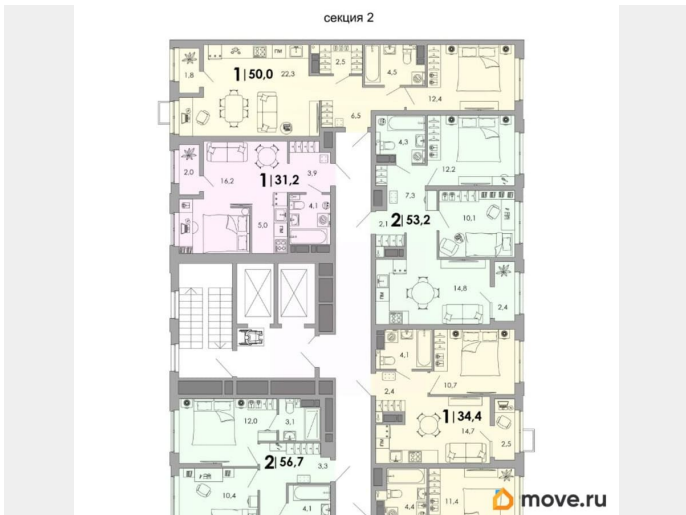

траншевая ипотека • рассрочка от застройщика без переплат 100% безопасная сделка - с использованием эскроу-счетов.