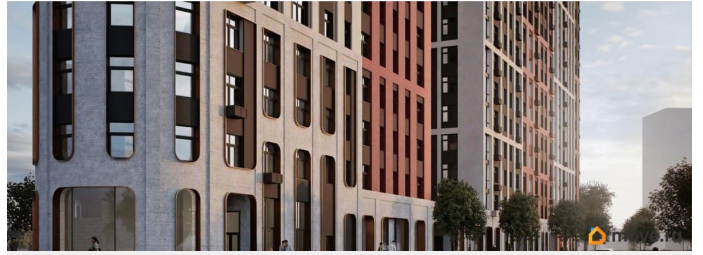

траншевая ипотека • рассрочка от застройщика без переплат 100% безопасная сделка - с использованием эскроу-счетов.