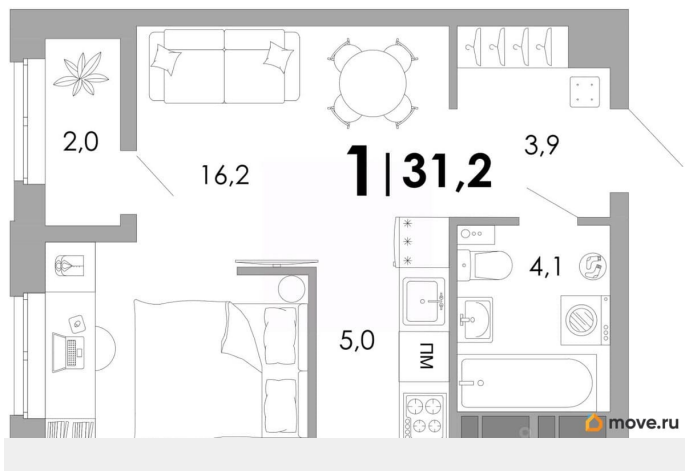

Move.ru - вся недвижимость России