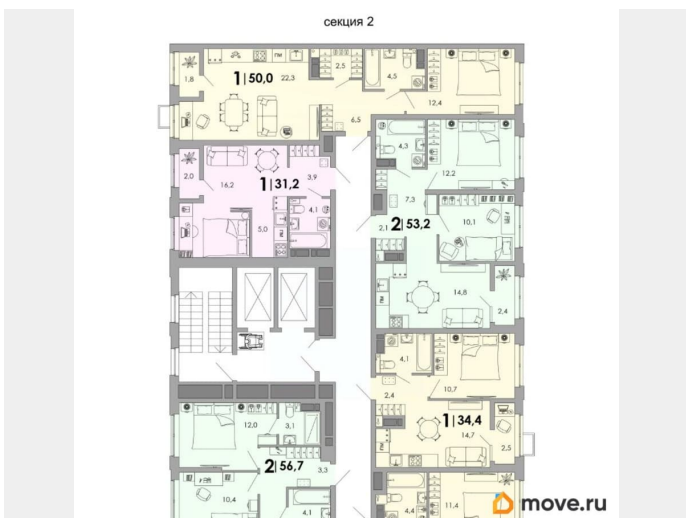

защиты сети • Розетки и выключатели в достаточном количестве
Выгодные формы оплаты: • семейная ипотека 2,49% • IT ипотека 2,49% • военная ипотека • траншевая ипотека • рассрочка от застройщика без переплат 100% безопасная сделка - с использованием эскроу-счетов.