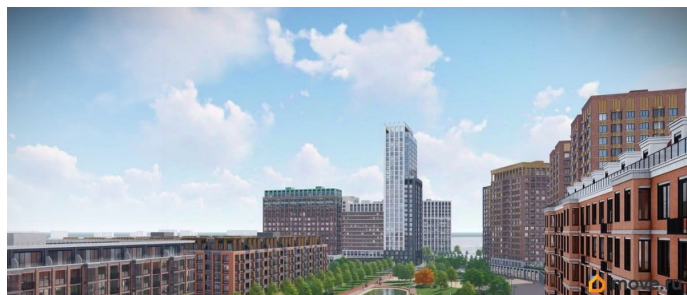

защиты сети • Розетки и выключатели в достаточном количестве
Выгодные формы оплаты: • семейная ипотека 2,49% • IT ипотека 2,49% • военная ипотека • траншевая ипотека • рассрочка от застройщика без переплат 100% безопасная сделка - с использованием эскроу-счетов.