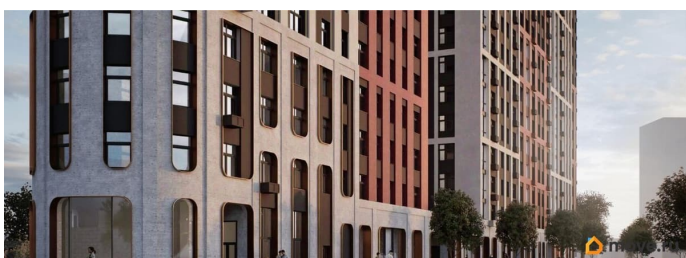

защиты сети • Розетки и выключатели в достаточном количестве
Выгодные формы оплаты: • семейная ипотека 2,49% • IT ипотека 2,49% • военная ипотека • траншевая ипотека • рассрочка от застройщика без переплат 100% безопасная сделка - с использованием эскроу-счетов.