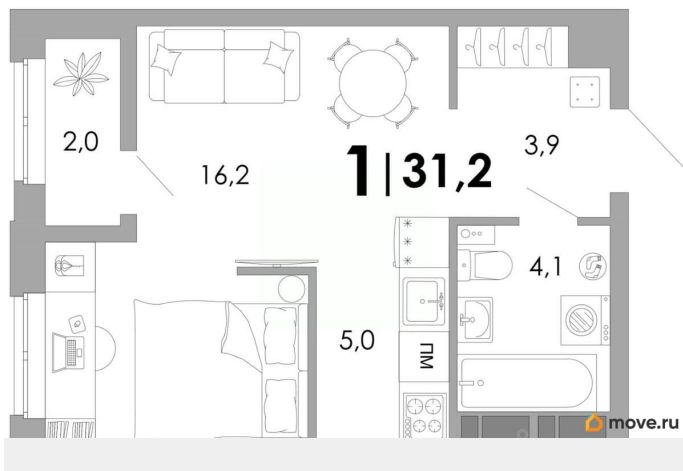

Move.ru - вся недвижимость России