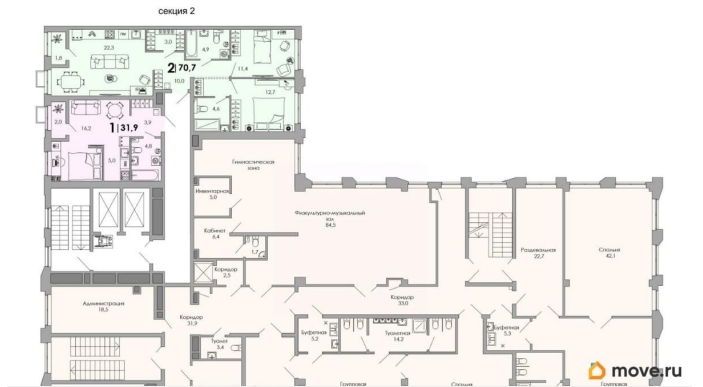

траншевая ипотека • рассрочка от застройщика без переплат 100% безопасная сделка - с использованием эскроу-счетов.