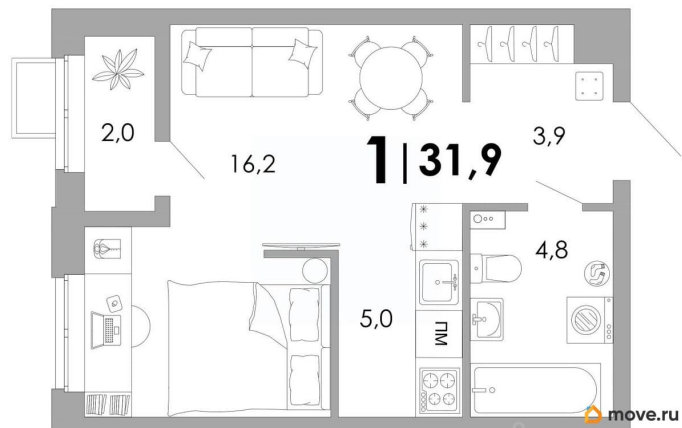

Move.ru - вся недвижимость России