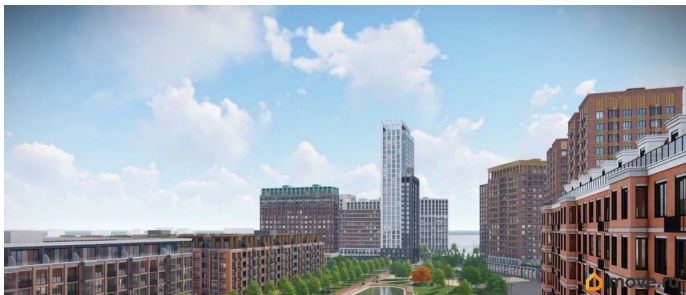

траншевая ипотека • рассрочка от застройщика без переплат 100% безопасная сделка - с использованием эскроу-счетов.