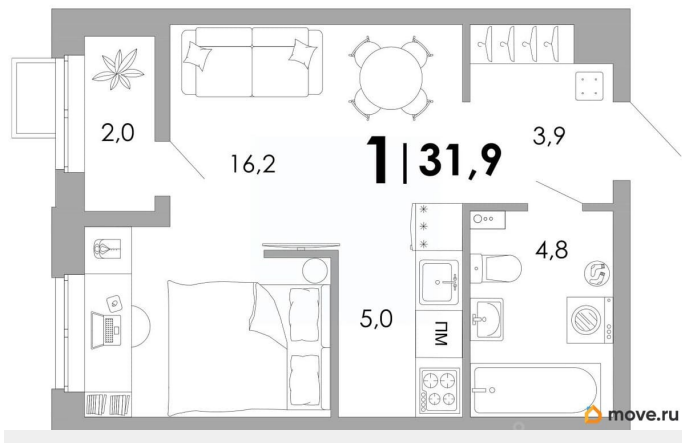

Move.ru - вся недвижимость России