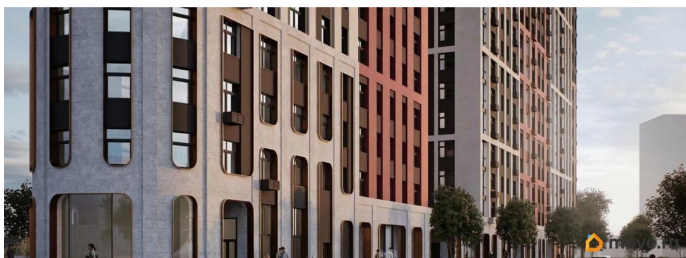

траншевая ипотека • рассрочка от застройщика без переплат 100% безопасная сделка - с использованием эскроу-счетов.