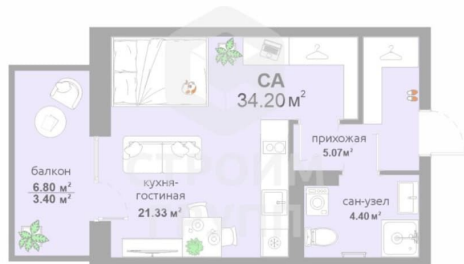

Квартира-студия | Планировка СА