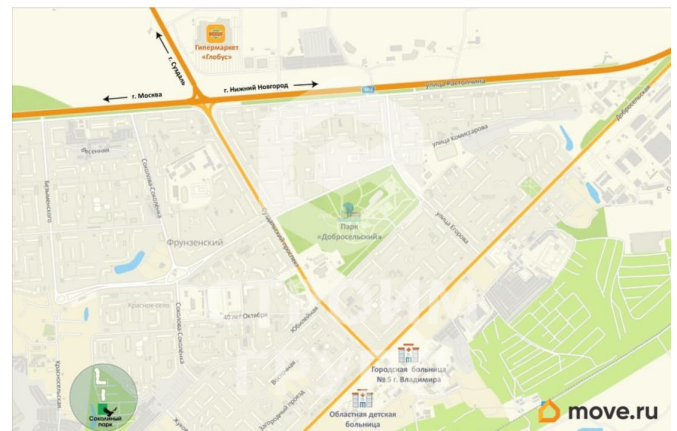

Территориальное расположение ЖК
Локация: Владимир, район Доброе

с отделкой

Квартира в новостройке

да

Год сдачи

3 квартал 2028 г.

лифт

Описание

Территориальное расположение ЖК
Локация: Владимир, район Доброе

Расположение домов в ЖК
(генплан)

Расположение квартиры на этаже

Территориальное расположение ЖК
Локация: район Доброе, Рпенский проезд

Соколиный парк
жилой комплекс