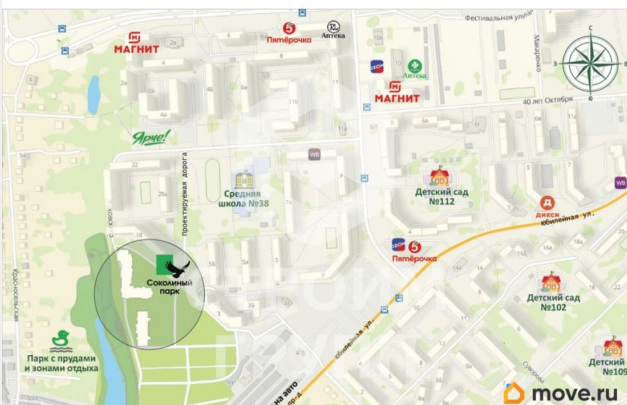

Территориальное расположение ЖК
Локация: Владимир, район Доброе

Расположение домов в ЖК
(генплан)

Расположение квартиры на этаже

Территориальное расположение ЖК
Локация: район Доброе, Рпенский проезд

Соколиный парк
жилой комплекс