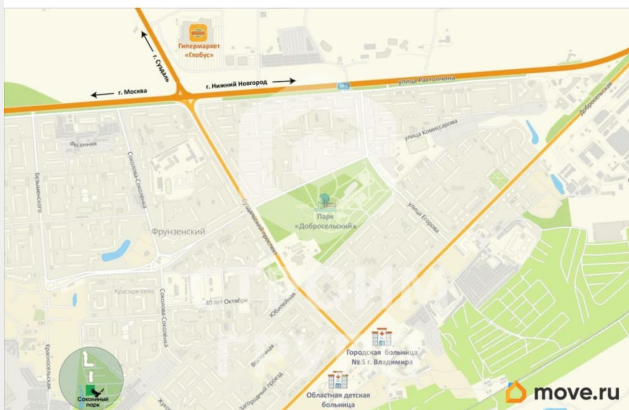

Соколиный парк
ЖИЛОЙ КОМПЛЕКС

move.ru

Расположение квартиры на этаже

move.ru

Территориальное расположение ЖК
Локация: Владимир, район Доброе

move.ru

move.ru

Расположение домов в ЖК
(генплан)

move.ru

Территориальное расположение ЖК
Локация: район Доброе, Рпенский проезд

move.ru

Move.ru - вся недвижимость России