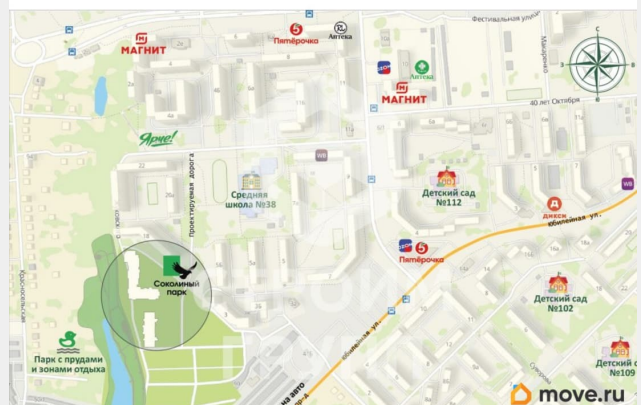

Соколиный парк
ЖИЛОЙ КОМПЛЕКС

move.ru

Расположение квартиры на этаже

move.ru

Территориальное расположение ЖК
Локация: Владимир, район Доброе

move.ru

move.ru

Расположение домов в ЖК
(генплан)

move.ru

Территориальное расположение ЖК
Локация: район Доброе, Рпенский проезд

move.ru

Move.ru - вся недвижимость России