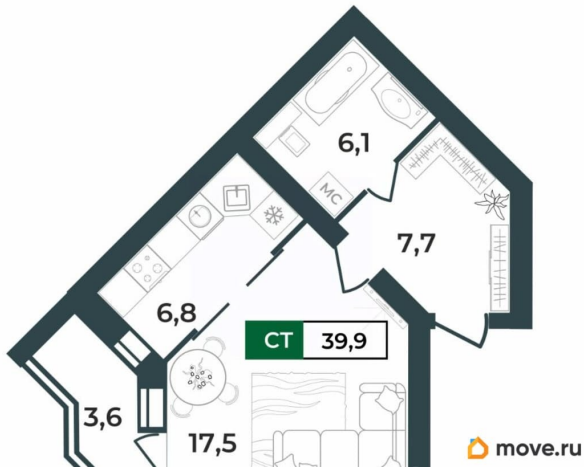

Жилая площадь

17.5 м²

Площадь кухни

6.8 м²

Общая площадь

39.9 м²

Этаж

5/5

без отделки

Квартира в новостройке

да

Год сдачи

2 квартал 2029 г.

Описание

Продаётся студия в строящемся доме (Дом 1), срок сдачи: II-кв. 2029, общей площадью 39.9 кв.м., на 5 этаже. Новый жилой комплекс «Парадный-2 в Славном» от застройщика «СК Континент» расположен по адресу: г. Ковров, аллея Победителей.