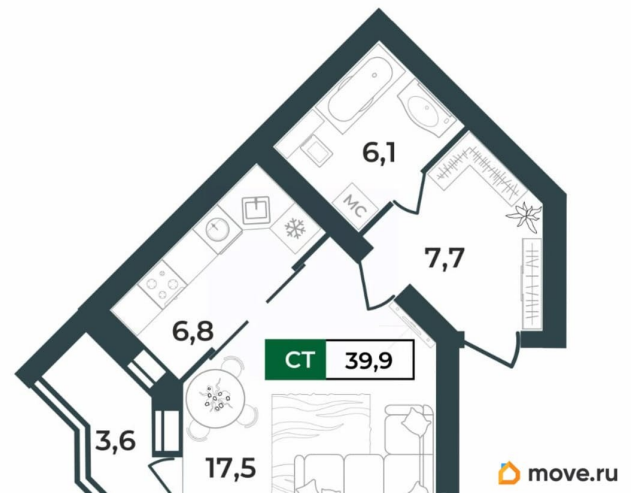

Создано: 02.04.2026 в 11:03

Обновлено: 02.04.2026 в 11:19

Континент, Континент

79933001993

4 093 740 ₺

Квартира

Высота потолков

2.7 м

Жилая площадь

17.5 м²

Площадь кухни

6.8 м²

Общая площадь

39.9 м²

Этаж

5/5

без отделки

Квартира в новостройке

да

Год сдачи

2 квартал 2029 г.

Описание

Продаётся студия в строящемся доме (Дом 1), срок сдачи: II-кв. 2029, общей площадью 39.9 кв.м., на 5 этаже. Новый жилой комплекс «Парадный-2 в Славном» от застройщика «СК Континент» расположен по адресу: г. Ковров, аллея Победителей.