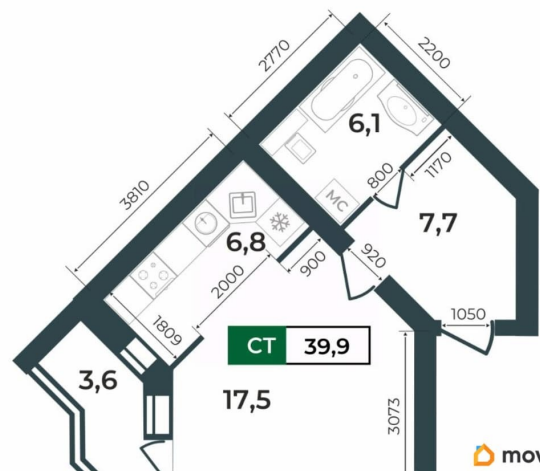

Жилая площадь

17.5 м²

Площадь кухни

6.8 м²

Общая площадь

39.9 м²

Этаж

5/5

без отделки

Квартира в новостройке

да

Год сдачи

2 квартал 2029 г.

Описание

Продаётся студия в строящемся доме (Дом 1), срок сдачи: II-кв. 2029, общей площадью 39.9 кв.м., на 5 этаже. Новый жилой комплекс «Парадный-2 в Славном» от застройщика «СК Континент» расположен по адресу: г. Ковров, аллея Победителей.