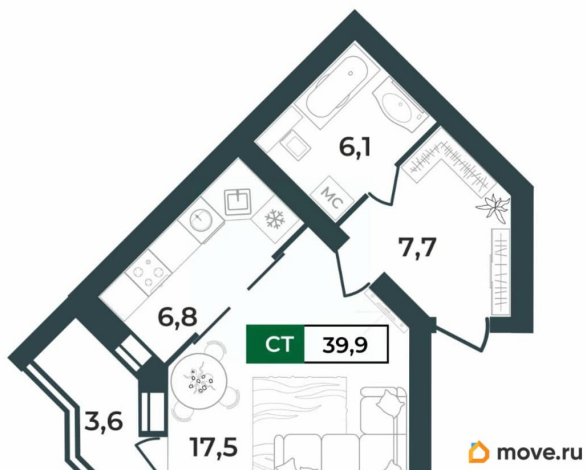

Жилая площадь

17.5 м²

Площадь кухни

6.8 м²

Общая площадь

39.9 м²

Этаж

4/5

без отделки

Квартира в новостройке

да

Год сдачи

2 квартал 2029 г.

Описание

Продаётся студия в строящемся доме (Дом 1), срок сдачи: II-кв. 2029, общей площадью 39.9 кв.м., на 4 этаже. Новый жилой комплекс «Парадный-2 в Славном» от застройщика «СК Континент» расположен по адресу: г. Ковров, аллея Победителей.