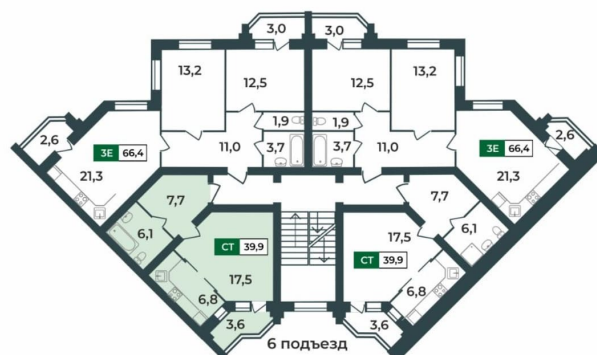

Жилая площадь

17.5 м²

Площадь кухни

6.8 м²

Общая площадь

39.9 м²

Этаж

4/5

без отделки

Квартира в новостройке

да

Год сдачи

2 квартал 2029 г.

Описание

Продаётся студия в строящемся доме (Дом 1), срок сдачи: II-кв. 2029, общей площадью 39.9 кв.м., на 4 этаже. Новый жилой комплекс «Парадный-2 в Славном» от застройщика «СК Континент» расположен по адресу: г. Ковров, аллея Победителей.