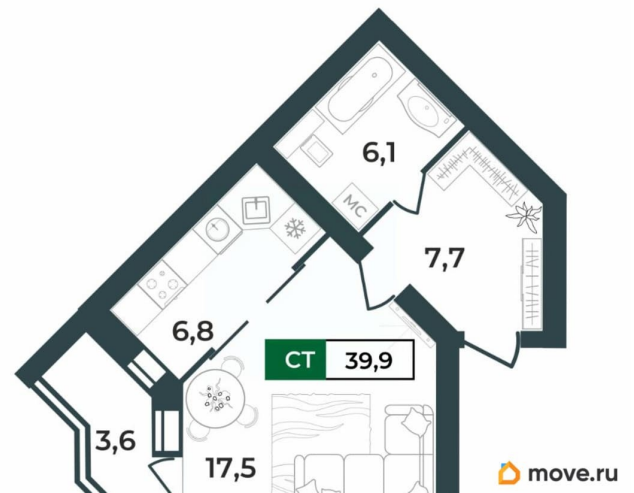

🕒 Создано: 02.04.2026 в 11:14

🔄 Обновлено: 04.04.2026 в 10:43

Континент, Континент

79933001993

4 207 455 ₺

Квартира

Высота потолков

2.7 м

Жилая площадь

17.5 м²

Площадь кухни

6.8 м²

Общая площадь

39.9 м²

Этаж

4/5

без отделки

Квартира в новостройке

да

Год сдачи

2 квартал 2029 г.

Описание

Продаётся студия в строящемся доме (Дом 1), срок сдачи: II-кв. 2029, общей площадью 39.9 кв.м., на 4 этаже. Новый жилой комплекс «Парадный-2 в Славном» от застройщика «СК Континент» расположен по адресу: г. Ковров, аллея Победителей.