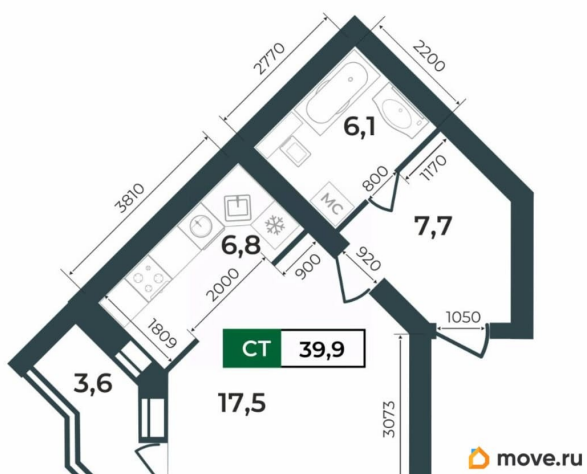

Жилая площадь

17.5 м²

Площадь кухни

6.8 м²

Общая площадь

39.9 м²

Этаж

4/5

без отделки

Квартира в новостройке

да

Год сдачи

2 квартал 2029 г.

Описание

Продаётся студия в строящемся доме (Дом 1), срок сдачи: II-кв. 2029, общей площадью 39.9 кв.м., на 4 этаже. Новый жилой комплекс «Парадный-2 в Славном» от застройщика «СК Континент» расположен по адресу: г. Ковров, аллея Победителей.