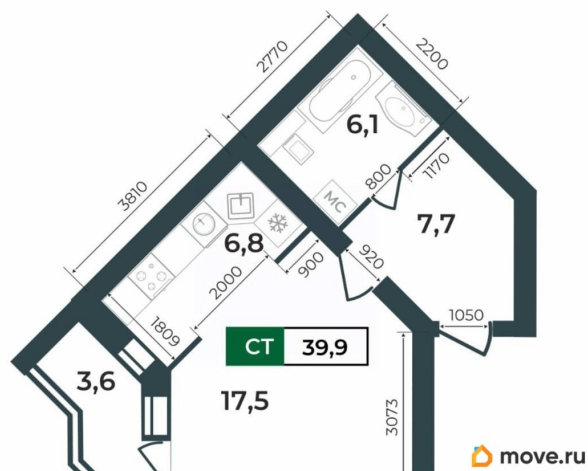

Жилая площадь

17.5 м²

Площадь кухни

6.8 м²

Общая площадь

39.9 м²

Этаж

2/5

без отделки

Квартира в новостройке

да

Год сдачи

2 квартал 2029 г.

Описание

Продаётся студия в строящемся доме (Дом 1), срок сдачи: II-кв. 2029, общей площадью 39.9 кв.м., на 2 этаже. Новый жилой комплекс «Парадный-2 в Славном» от застройщика «СК Континент» расположен по адресу: г. Ковров, аллея Победителей.

Типовой этаж