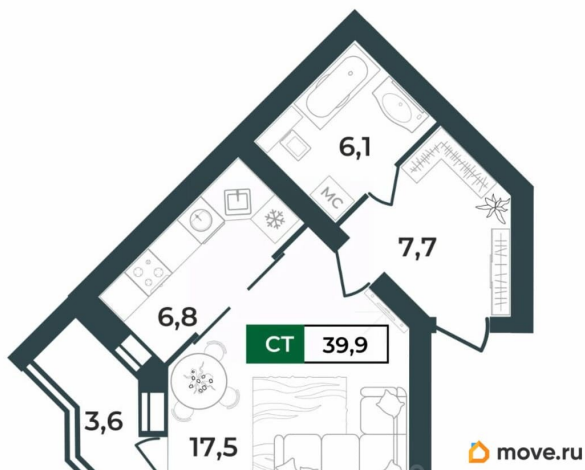

Жилая площадь

17.5 м²

Площадь кухни

6.8 м²

Общая площадь

39.9 м²

Этаж

2/5

без отделки

Квартира в новостройке

да

Год сдачи

2 квартал 2029 г.

Описание

Продаётся студия в строящемся доме (Дом 1), срок сдачи: II-кв. 2029, общей площадью 39.9 кв.м., на 2 этаже. Новый жилой комплекс «Парадный-2 в Славном» от застройщика «СК Континент» расположен по адресу: г. Ковров, аллея Победителей.

Типовой этаж