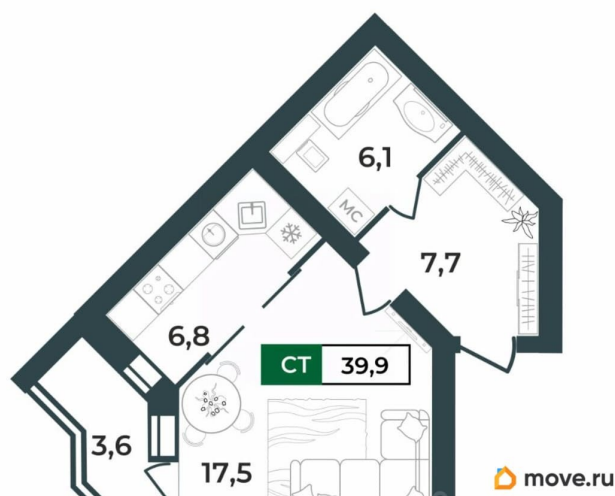

🕒 Создано: 02.04.2026 в 11:06

🔄 Обновлено: 04.04.2026 в 11:17

Континент, Континент

79933001993

4 207 455 ₺

Квартира

Высота потолков

2.7 м

Жилая площадь

17.5 м²

Площадь кухни

6.8 м²

Общая площадь

39.9 м²

Этаж

2/5

без отделки

Квартира в новостройке

да

Год сдачи

2 квартал 2029 г.

Описание

Продаётся студия в строящемся доме (Дом 1), срок сдачи: II-кв. 2029, общей площадью 39.9 кв.м., на 2 этаже. Новый жилой комплекс «Парадный-2 в Славном» от застройщика «СК Континент» расположен по адресу: г. Ковров, аллея Победителей.

Типовой этаж