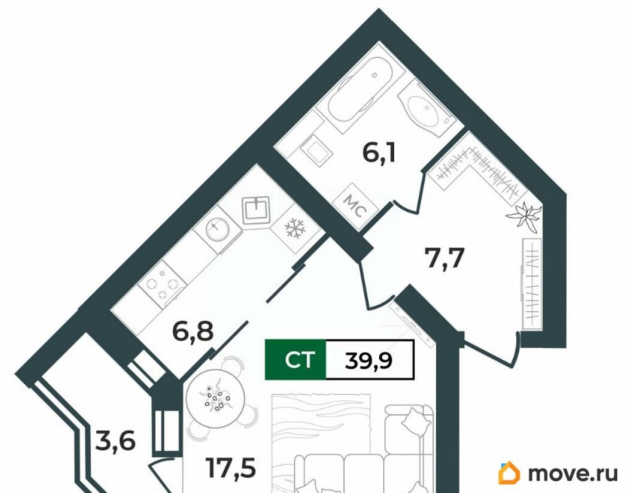

🕒 Создано: 02.04.2026 в 11:09

Обновлено: 04.04.2026 в 11:42

Континент, Континент

79933001993

4 207 455 ₺

Квартира

Высота потолков

2.7 м

Жилая площадь

17.5 м²

Площадь кухни

6.8 м²

Общая площадь

39.9 м²

Этаж

3/5

без отделки

Квартира в новостройке

да

Год сдачи

2 квартал 2029 г.

Описание

Продаётся студия в строящемся доме (Дом 1), срок сдачи: II-кв. 2029, общей площадью 39.9 кв.м., на 3 этаже. Новый жилой комплекс «Парадный-2 в Славном» от застройщика «СК Континент» расположен по адресу: г. Ковров, аллея Победителей.