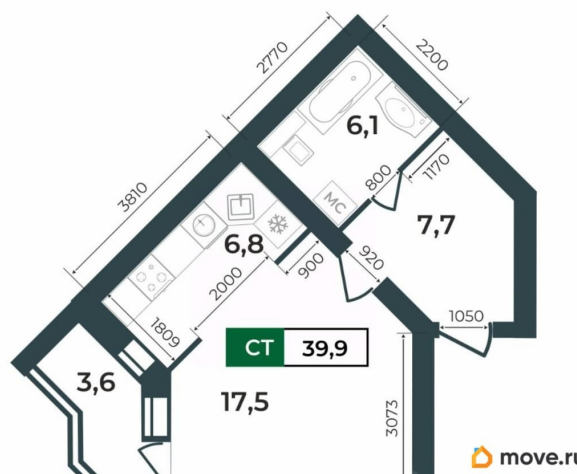

Жилая площадь

17.5 м²

Площадь кухни

6.8 м²

Общая площадь

39.9 м²

Этаж

3/5

без отделки

Квартира в новостройке

да

Год сдачи

2 квартал 2029 г.

Описание

Продаётся студия в строящемся доме (Дом 1), срок сдачи: II-кв. 2029, общей площадью 39.9 кв.м., на 3 этаже. Новый жилой комплекс «Парадный-2 в Славном» от застройщика «СК Континент» расположен по адресу: г. Ковров, аллея Победителей.