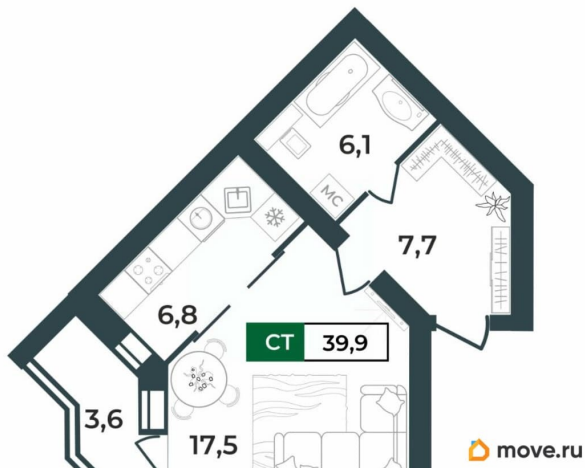

Жилая площадь

17.5 м²

Площадь кухни

6.8 м²

Общая площадь

39.9 м²

Этаж

3/5

без отделки

Квартира в новостройке

да

Год сдачи

2 квартал 2029 г.

Описание

Продаётся студия в строящемся доме (Дом 1), срок сдачи: II-кв. 2029, общей площадью 39.9 кв.м., на 3 этаже. Новый жилой комплекс «Парадный-2 в Славном» от застройщика «СК Континент» расположен по адресу: г. Ковров, аллея Победителей.