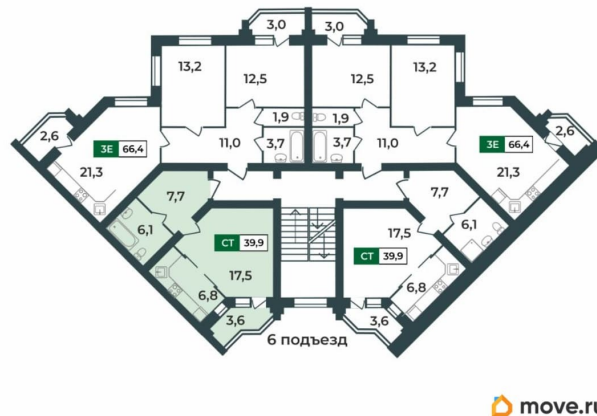

Жилая площадь

17.5 м²

Площадь кухни

6.8 м²

Общая площадь

39.9 м²

Этаж

3/5

без отделки

Квартира в новостройке

да

Год сдачи

2 квартал 2029 г.

Описание

Продаётся студия в строящемся доме (Дом 1), срок сдачи: II-кв. 2029, общей площадью 39.9 кв.м., на 3 этаже. Новый жилой комплекс «Парадный-2 в Славном» от застройщика «СК Континент» расположен по адресу: г. Ковров, аллея Победителей.