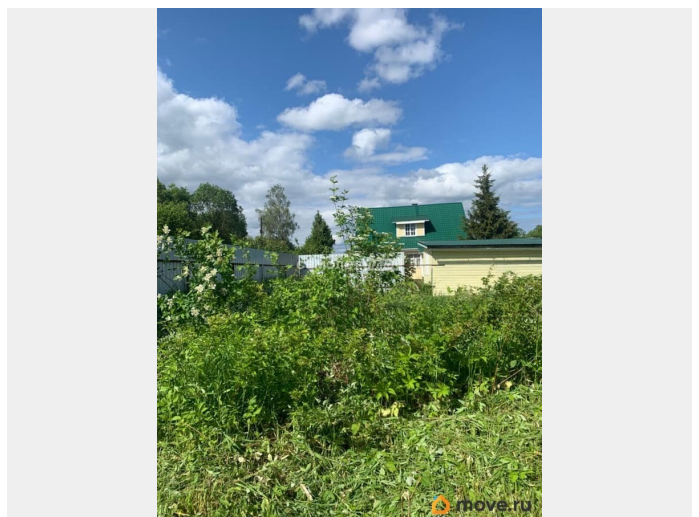

круглогодичный. В деревне живут как постоянные жители, так и дачники. На окраине деревни находится небольшое коневодческое хозяйство. Рядом шикарный лес для прогулок и сбора грибов и ягод. Показ по договоренности.