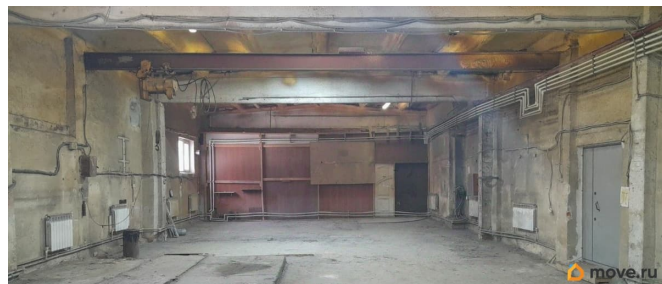

🕒 Создано: 30.09.2025 в 10:43

🔄 Обновлено: 02.04.2026 в 17:34

**Владимирская область, Владимир,
Производственная улица, 28**

224 000 ₽

Владимирская область, Владимир, Производственная улица,
28

Округ

[Владимир, Ленинский район](#)

Улица

[улица Производственная](#)

ПП - Производственное помещение

Общая площадь

560 м²

Детали объекта

Тип сделки

Сдаю

Раздел

[Коммерческая недвижимость](#)

Описание

Сдается отапливаемое производственное помещение 560 кв.м. за рынком Флора. 10,3x54, 70 кВт, тельфер 1т.

<https://vladimir.move.ru/objects/9285357517>

**Константин Левицкий, Наше Дело -
Недвижимость**

79157709569

для заметок