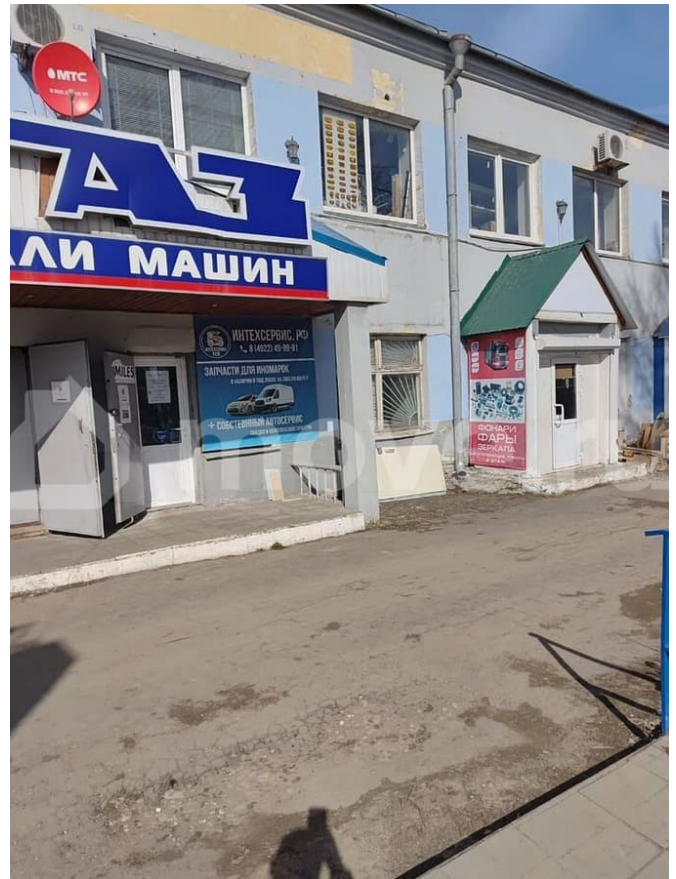

**ТП - Торговое помещение**

Общая площадь

38 м<sup>2</sup>

**Детали объекта**

Тип сделки

Сдаю

Раздел

[Коммерческая недвижимость](#)

**Описание**

Торговое помещение с отдельным входом. На трассе М - 7 (100 ). На схеме где пунктир стены нет, единый зал.

Move.ru - вся недвижимость России