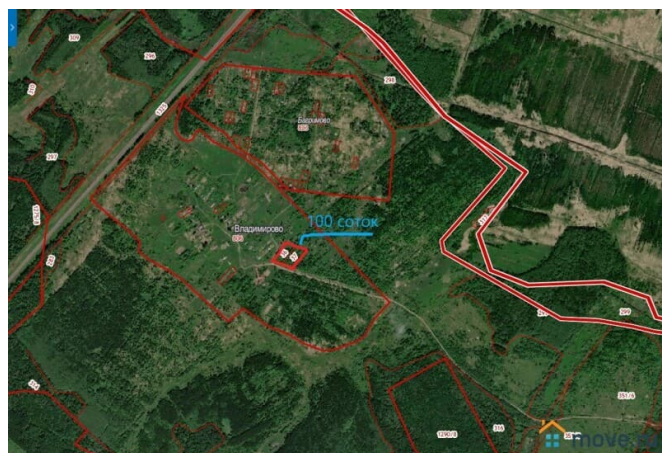

**Абрамов Дмитрий, Центр
Недвижимости и Права
79307444041**

Владимирово

650 000 ₺

Владимирово

Земельные участки

Площадь участка

100 соток

Детали объекта

Тип сделки

Продам

Раздел

[Земельные участки](#)

для заметок

Описание

Продается земельный участок площадью 100 соток в дер. Владимирово. Деревня Владимирово Александровского района Владимирской области находится на границе Владимирской и Ярославской областей. Деревня расположена вблизи железнодорожной платформы Багримово (участок Александров-Ростов, 137 км. от Москвы). Участок расположен при въезде в деревню. Подъезд по грунтовой дороге. Маршрут к деревне лежит через село Годуново, деревню Чернецкое (от г. Александров до дер. Владимирово расстояние составляет 35 км). Есть межевание. На публичной кадастровой карте можно увидеть расположение участка. Участок состоит из двух смежных участков с кадастровыми номерами 33:01:000806:36,

33:01:000806:37 Возможно подключение электричества, ближайший трансформатор около 100 м. Размер участка (100x100м.). Расположен на бывшем колхозном поле. Участок зарос подлеском.